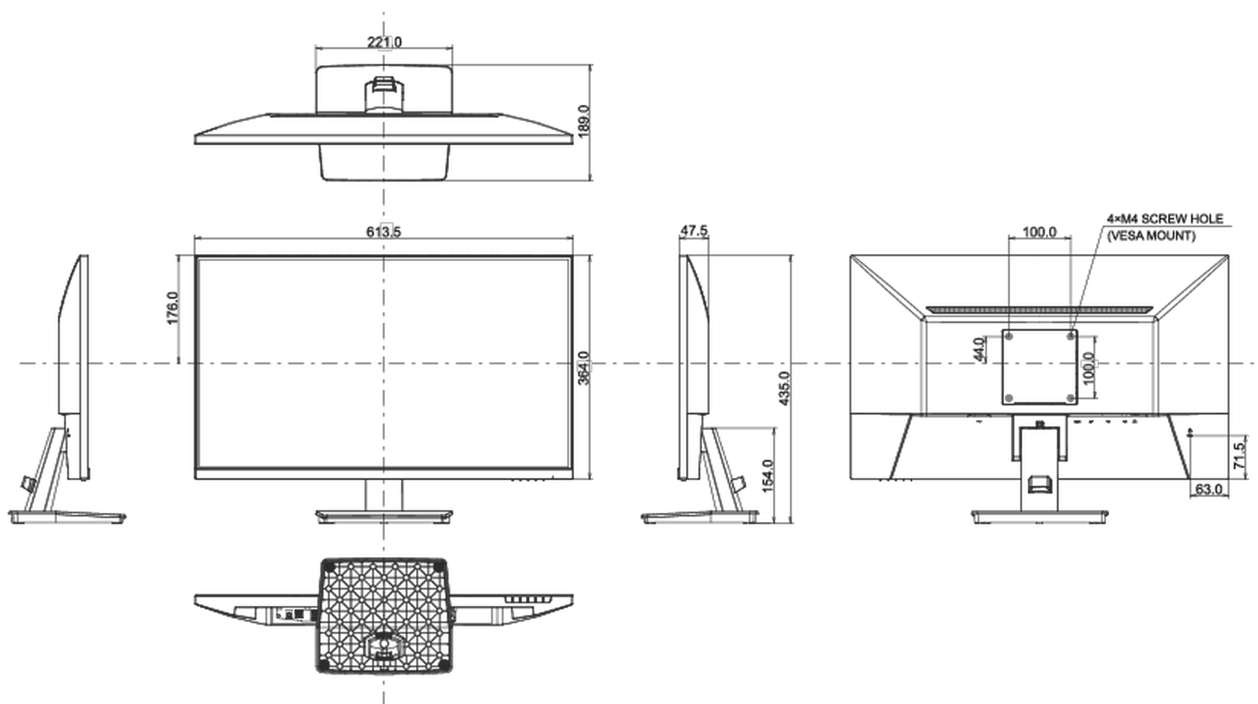

Kábelek

áramellátás, USB, HDMI

Egyéb

gyors üzembe helyezési útmutató, biztonsági útmutató

06 ENERGIAGAZDÁLKODÁS

Tápegység

belső

Áramellátás

AC 100 - 240V, 50/60Hz

Energiafogyasztás

20.5W jellemző, 0.5W készenlét, 0.3W kikapcsolva

Áramfogyasztás

0.5W készenlét

07 FENNTARTHATÓSÁG

Előírások

TCO Certified, CE, TÜV-Bauart, EAC, VCCI-B, PSE, RoHS támogatás, ErP, WEEE, HATÓTÁVOLSÁG, UKCA

Energiahatékonysági osztály ((EU) 2017/1369 rendelet)

E

REACH SVHC

0,1% felett: Vezet

08 MÉRETEK / SÚLY

Termék méretei Sz x H x M

613.5 x 435 x 189mm

Doboz méretei Sz x H x M

688 x 125 x 465mm

Súly (doboz nélkül)

3.7kg

Súly (dobozzal)

5.1kg

EAN kód

4948570122677