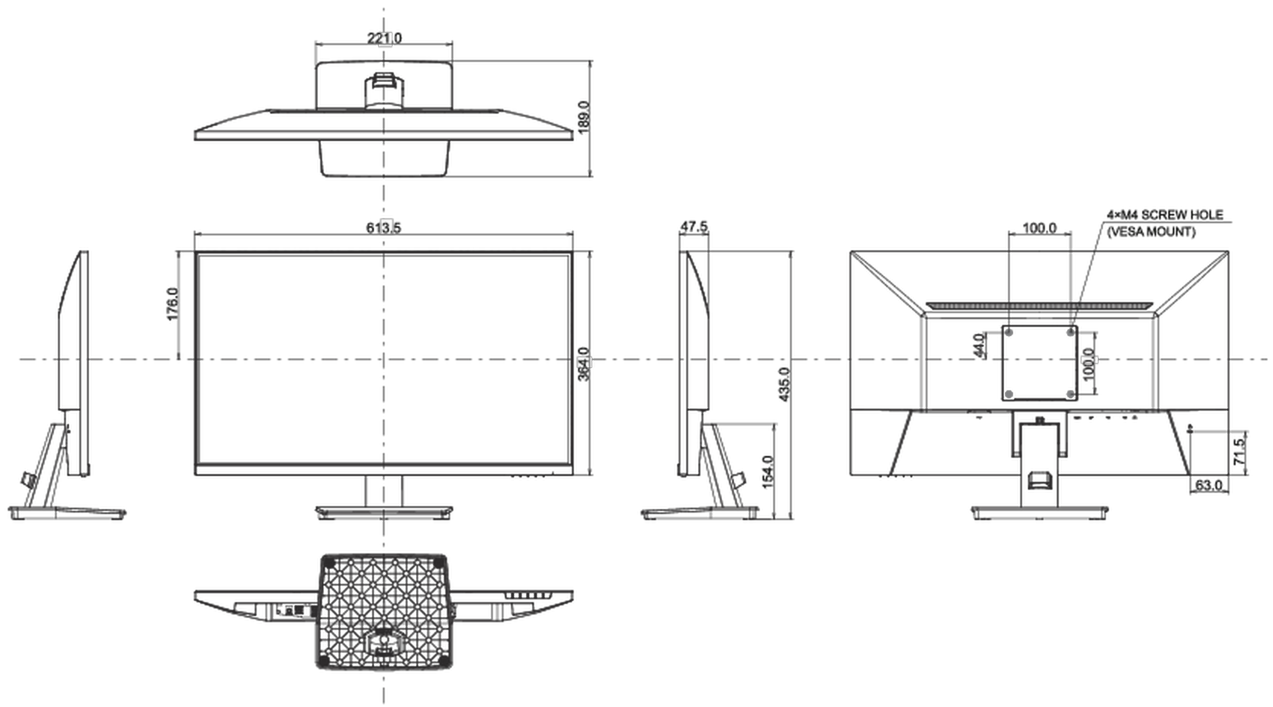

Dimensions produit L x H x P 613.5 x 435 x 189mm

Dimensions de la boîte L x H x P 688 x 125 x 465mm

Poids (sans boîte) 3.7kg

Poids (avec boîte) 5.1kg

Code EAN 4948570122677

Toutes les marques nommées sur ce site sont des marques déposées. iiyama ne pourra être tenu responsable d'éventuelles erreurs ou omissions contenues sur ce site. Tous les écrans LCD iiyama sont conformes à la norme ISO-9241-307:2008 pour ce qui concerne les défauts de pixel.