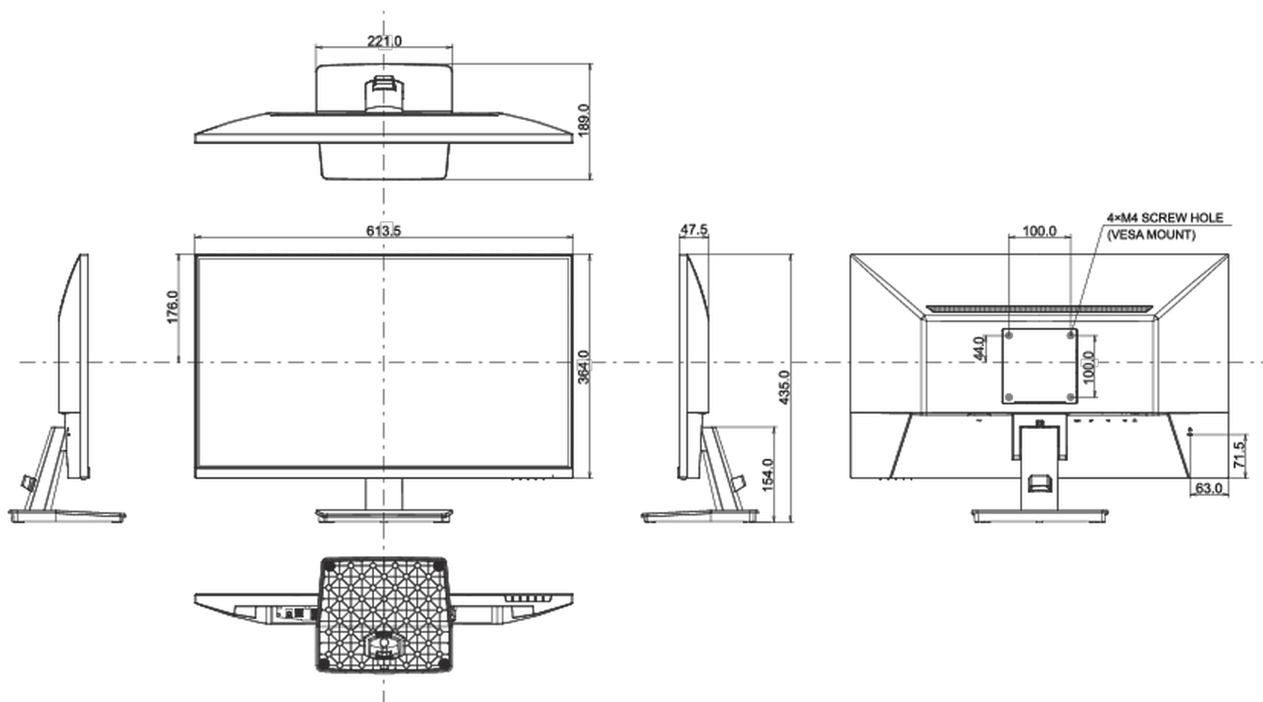

04 ASPECTOS MECÁNICOS

Soporte de altura regulable	inclinación
Ángulo de inclinación	22° arriba; 4° abajo
Montaje VESA	100 x 100mm
Sistema de gestión de cables	si

05 ACCESSORIES INCLUDED

Cable	de alimentación, USB, HDMI
Otro	guía de inicio rápido, guía de seguridad

08 DIMENSIONES / PESO

Producto dimensiones W x H x D	613.5 x 435 x 189mm
Dimensiones de la caja (ancho x alto x fondo)	688 x 125 x 465mm
Peso (sin caja)	3.7kg
Peso (con caja)	5.1kg
Código EAN	4948570122677