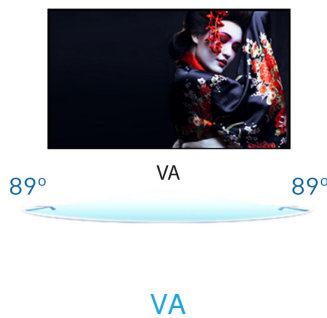

La tecnología de panel VA ofrece mayor contraste, negros más oscuros y ángulos de visión mucho mejores que la tecnología estándar TN. La pantalla se verá bien sin importar el ángulo desde que la mires.

Una frecuencia de refresco de 100 Hz se traduce en una mayor suavidad de la imagen. Esto significa que se reduce el parpadeo y, por tanto, la fatiga ocular. El aumento de la frecuencia también se traduce en transiciones más suaves entre colores contrastados, escenas de movimiento más suaves tanto en películas como en juegos, e incluso se reduce el parpadeo del cursor del ratón.