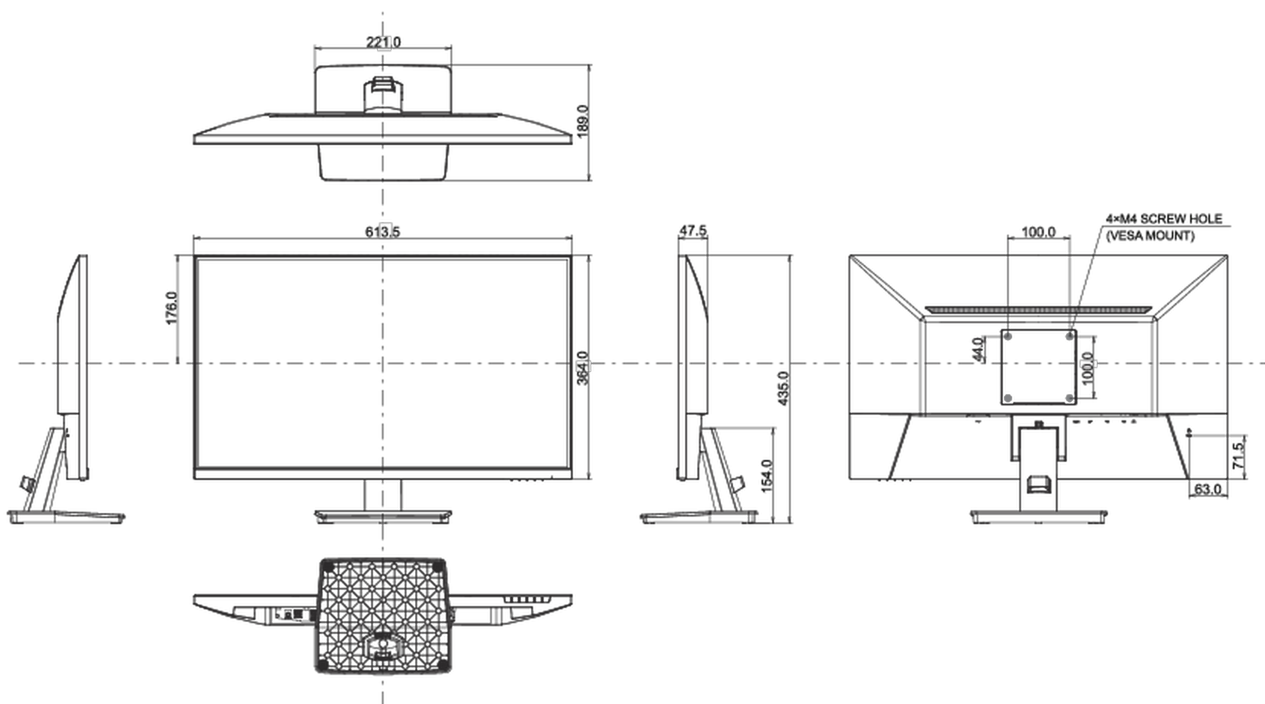

01 DISPLAY EIGENSCHAFTEN

Design	dreiseitig rahmenloses Design
Bilddiagonale	27", 68.5cm
Panel-Technologie	VA, matte Oberfläche
Physikalische Auflösung	1920 x 1080 @100Hz (2.1 megapixel Full HD)
Bildformat	16:9
Helligkeit	250 cd/m ²
Kontrastverhältnis	4000:1
Erweitertes Kontrast Verhältnis	80M:1
Reaktionszeit (MPRT)	1ms
Blickwinkel	horizontal/vertikal: 178°/178°, rechts/links: 89°/89°, nach oben/unten: 89°/89°
Farbunterstützung	16.7mln (sRGB: 96%; NTSC: 72%)
Horizontalfrequenz	30 - 110kHz
Arbeitsfläche H x B	597.9 x 336.3mm, 23.5 x 13.2"
Pixelabstand	0.311mm
Farbe	matt, schwarz

04 MECHANISCH

Verstellmöglichkeiten	Tilt
Neigungswinkel	22° nach oben; 4° nach unten
VESA Halterung	100 x 100mm
Kabelmanagement	ja

05 ENTHALTENES ZUBEHÖR

Kabel	Netz, USB, HDMI
Sonstige	Leitfaden zur Inbetriebnahme, Sicherheits-Hinweise

08 ABMESSUNGEN / GEWICHT

Produkt Abmessungen B x H x T	613.5 x 435 x 189mm
Verpackung Abmessungen B x H x T	688 x 125 x 465mm
Gewicht (ohne Verpackung)	3.7kg
Gewicht (inkl Verpackung)	5.1kg
EAN code	4948570122677