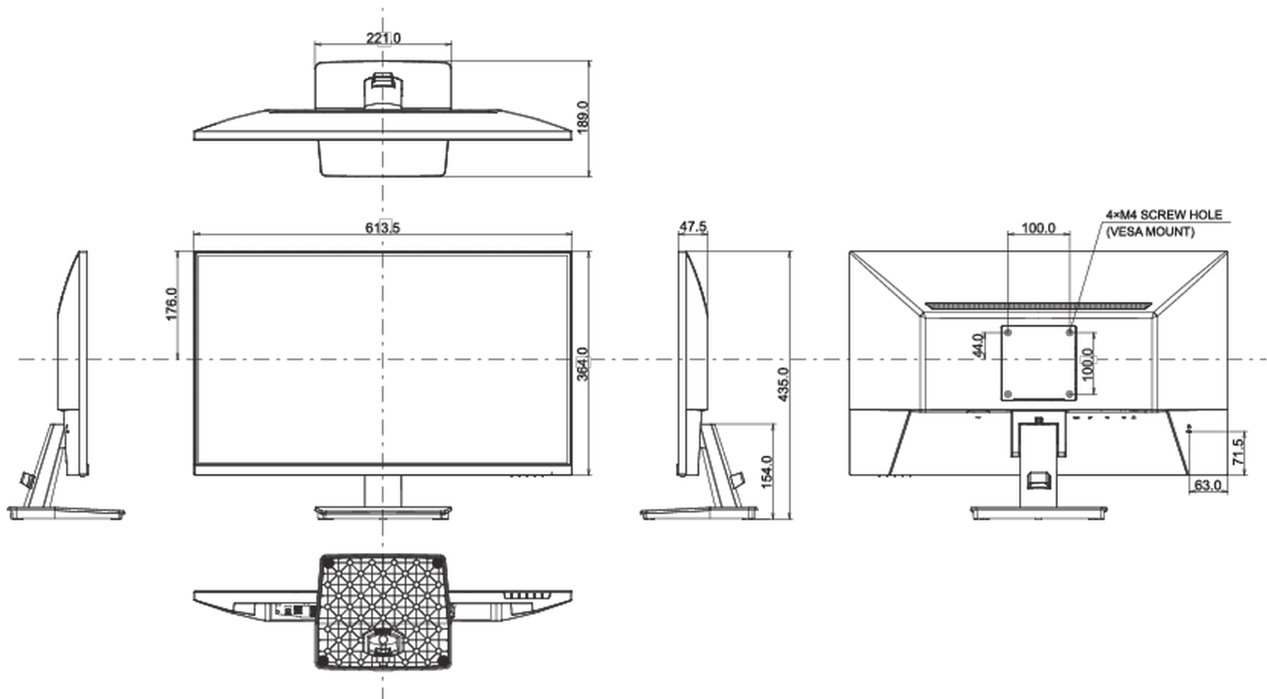

Кабели

Питание, USB, HDMI

Прочее

Краткое руководство по началу работы, Руководство по безопасности

06 POWER-MANAGEMENT

Блок питания

внутренний

Питание

AC 100 - 240V, 50/60Гц

Потребляемая мощность

20.5W стандарт, 0.5W ожидание, 0.3W отключено

07 СТАНДАРТЫ

Сертификаты

TCO Certified, CE, TÜV-Bauart, EAC, VCCI-B, PSE, RoHS support, ErP, WEEE, REACH, UKCA

REACH SVHC

свинца, превышает 0.1%

08 РАЗМЕР / ВЕС

Размер продукта Ш x В x Г

613.5 x 435 x 189мм

Размер коробки Ш x В x Г

688 x 125 x 465мм

Вес (без упаковки)

3.7кг

Вес (с упаковкой)

5.1кг

EAN код

4948570122677

Все товарные знаки и торговые марки являются собственностью их владельцев и они защищены. Ошибки и изменения допускаются. Спецификации могут быть изменены без уведомления. Все LCD мониторы соответствуют стандарту ISO-9241-307:2008 по политике битых пикселей.