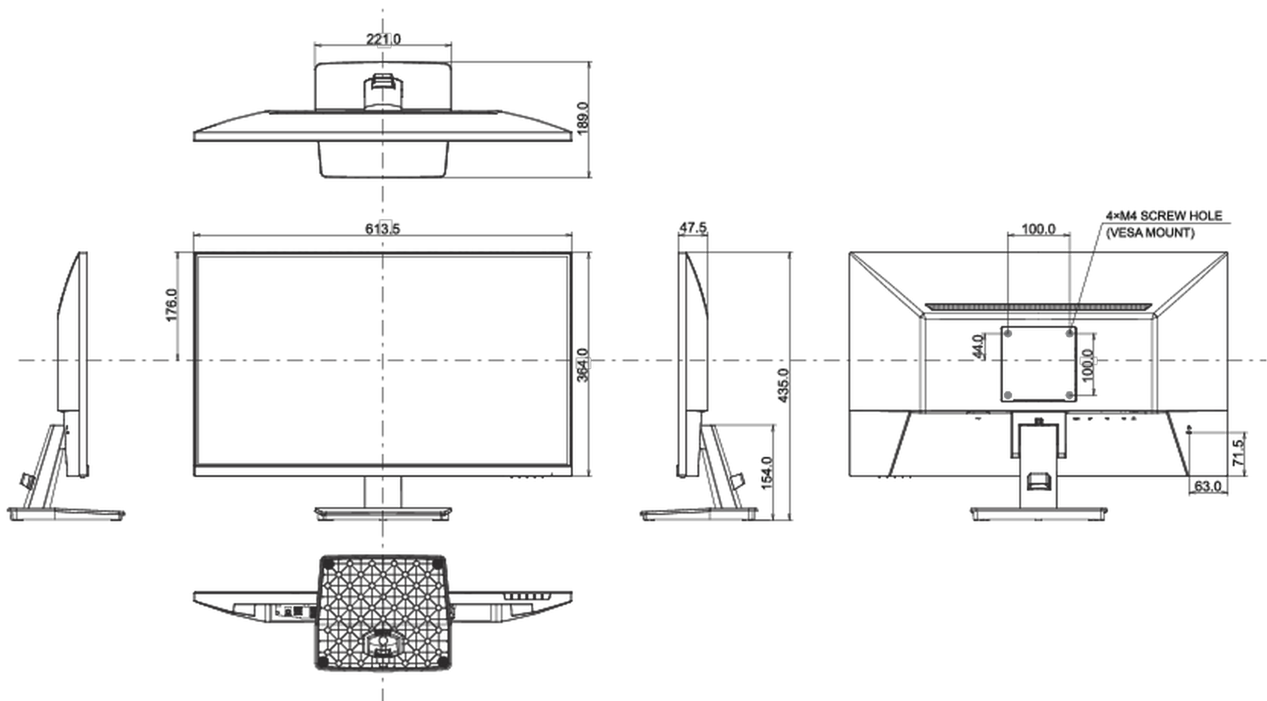

04 MECHANISME

Positieaanpassingen	kantelen
Kantelhoek	22° omhoog; 4° omlaag
VESA montage	100 x 100mm
Kabelmanagement systeem	ja

05 INBEGREPEN ACCESSOIRES

Kabels	Stroom, USB, HDMI
Overige	Quick guide handleiding, veiligheidsinstructies

08 AFMETINGEN / GEWICHT

Product afmetingen B x H x D	613.5 x 435 x 189mm
Doos afmetingen B x H x D	688 x 125 x 465mm
Gewicht (zonder doos)	3.7kg
Gewicht (inclusief doos)	5.1kg
EAN code	4948570122677

Alle handelsmerken zijn geregistreerd. Gegevens onder voorbehoud van zetfouten. Specificaties kunnen vooraf en zonder opgaaaf van reden gewijzigd worden. Alle LCD-panelen vallen onder ISO-9241-307:2008 inzake pixelfouten.