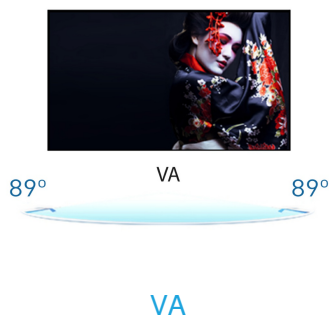

100Hz

VA-paneeltechnologie biedt een hoger contrast, donkerdere zwarttinten en veel betere kijkhoeken dan standaard TN-technologie. Het beeld ziet er goed uit, vanuit welke hoek je ook kijkt.