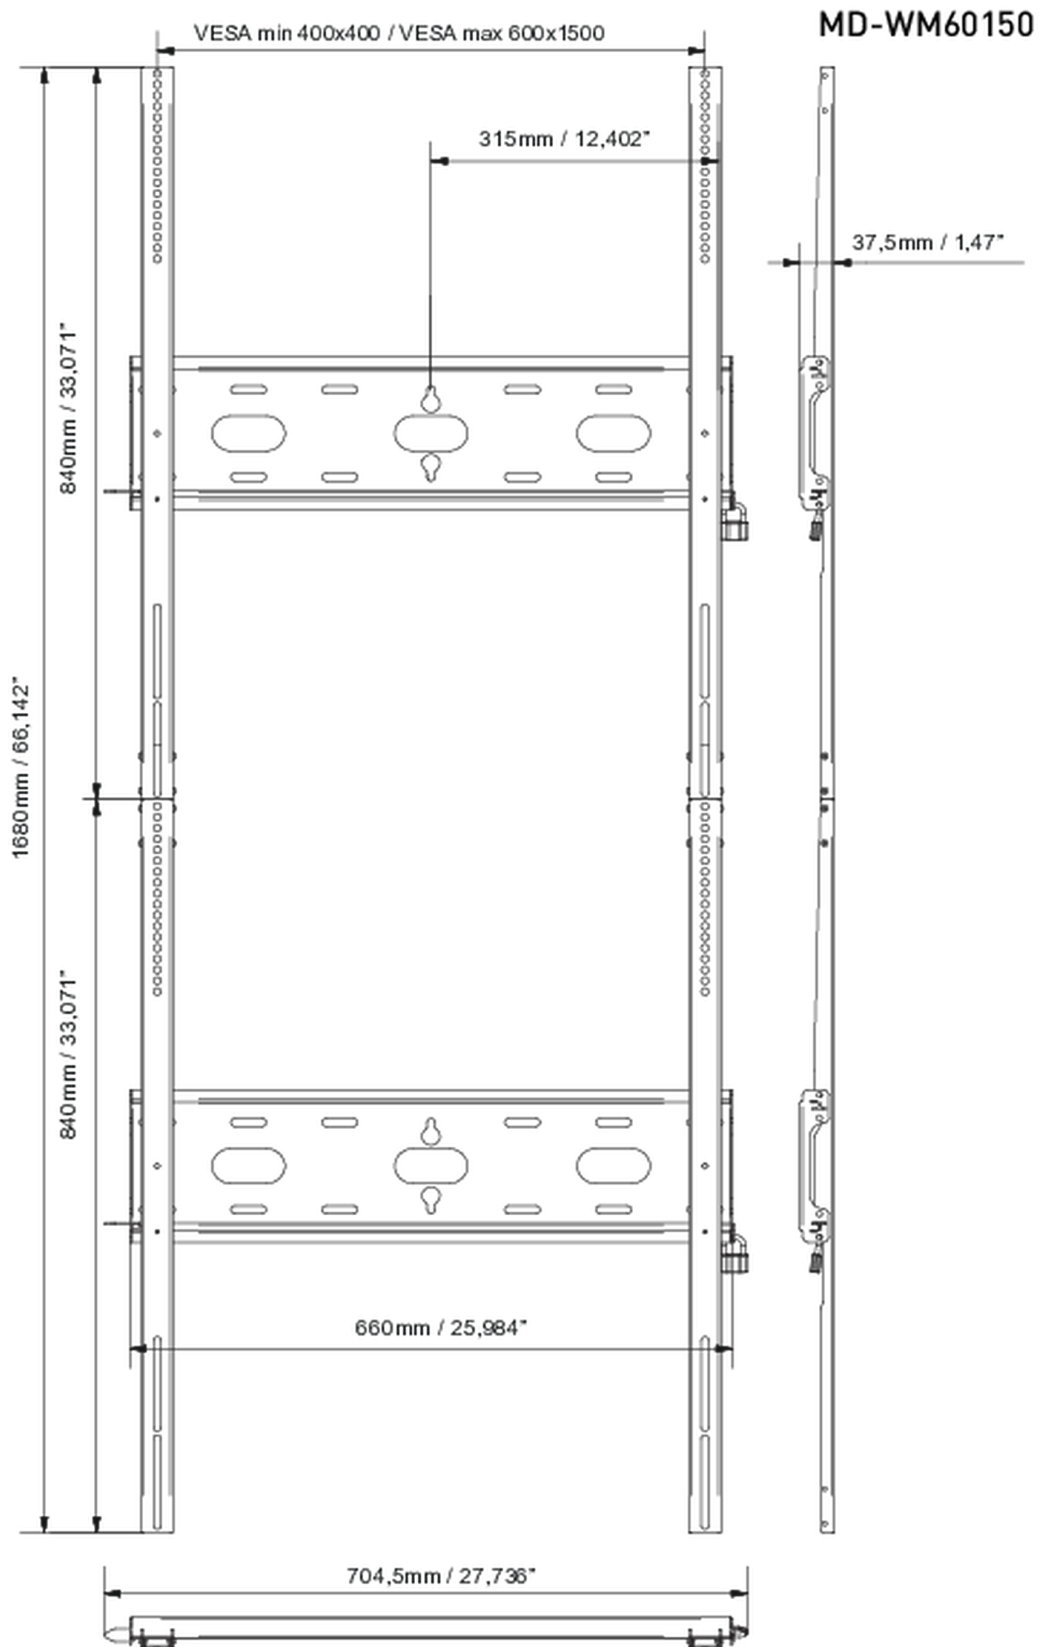

Univerzalni nosač za zid, max. 600x1500mm, do 125kg

Sa jednostavnim i brzim sistemom fiksacije, ovaj zidni nosač garantuje sigurnu upotrebu u okruženjima poput škola i drugih javnih zgrada za ekrane od 105" u portretnoj orijentaciji.

01 UREDJAJ

Tip

Wall Mount

02 TEHNIČKA SPECIFIKACIJA

Maksimalna težina	125kg / monitor
VESA minimum	400 x 400mm
VESA maksimum	600 x 1500mm

03 DIMENZIJE / TEŽINA

Dimenzije proizvoda Š x V x D

704.5 x 1680 x 37.5mm

EAN kod

5902841101258

All trademarks and registered trademarks acknowledged. E & O E. Specification subject to change without notice. All LCD's comply with ISO-9241-307:2008 in connection with pixel defects.