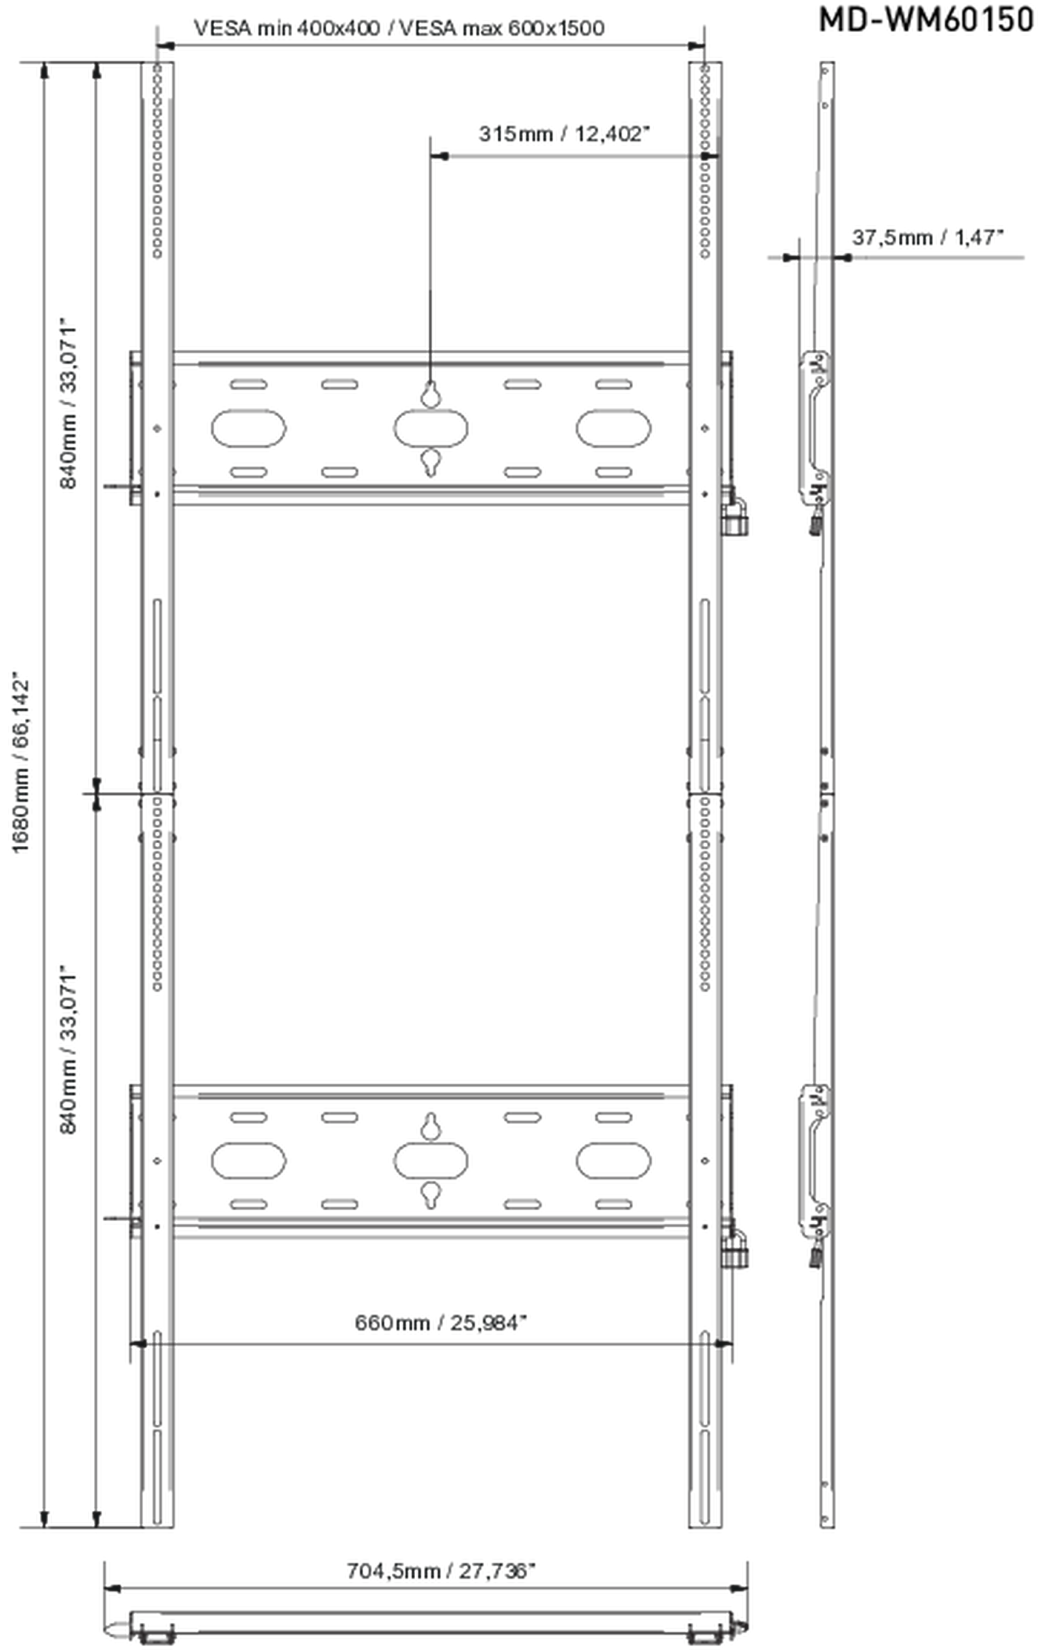

All trademarks and registered trademarks acknowledged. E & O E. Specification subject to change without notice. All LCD's comply with ISO-9241-307:2008 in connection with pixel defects.

© IIYAMA CORPORATION. ALL RIGHTS RESERVED

30.04.2024 13:47:09