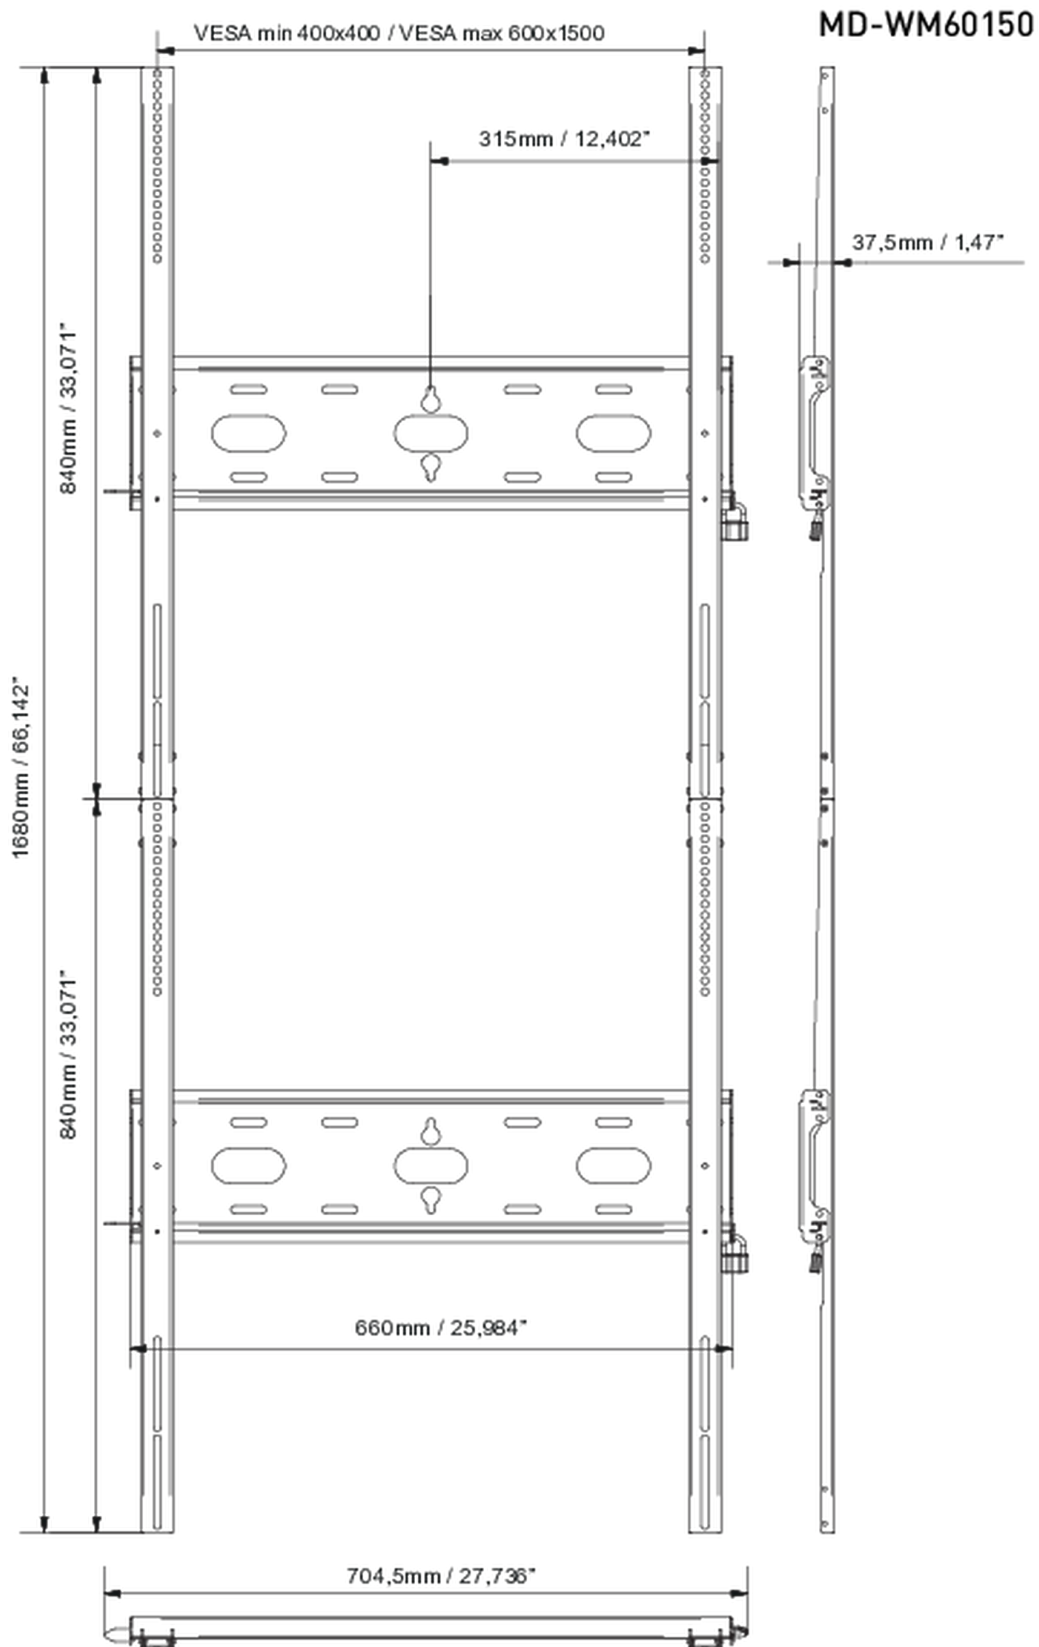

## Montaggio a parete universale fino a VESA 600x1500mm, peso massimo fino a 125 kg

Con il sistema di fissaggio facile e veloce, questo supporto da parete garantisce un utilizzo sicuro in ambienti come scuole e altri edifici pubblici per schermi da 105 pollici in orientamento verticale.

### 01 DEVICE

Type

Montaggio da parete

### 02 SPECIFICHE TECNICHE

Peso massimo	125kg / monitor
VESA minimo	400 x 400mm
VESA massimo	600 x 1500mm

### 03 DIMENSIONI / PESO

Prodotti dimensioni L x H x P

704.5 x 1680 x 37.5mm

EAN code

5902841101258

Tutti i marchi e i marchi registrati citati. E & O E. Specifiche soggette a modifiche senza preavviso. Tutti i display LCD è conforme alla norma ISO-9241-307:2008 in connessione con difetti dei pixel.