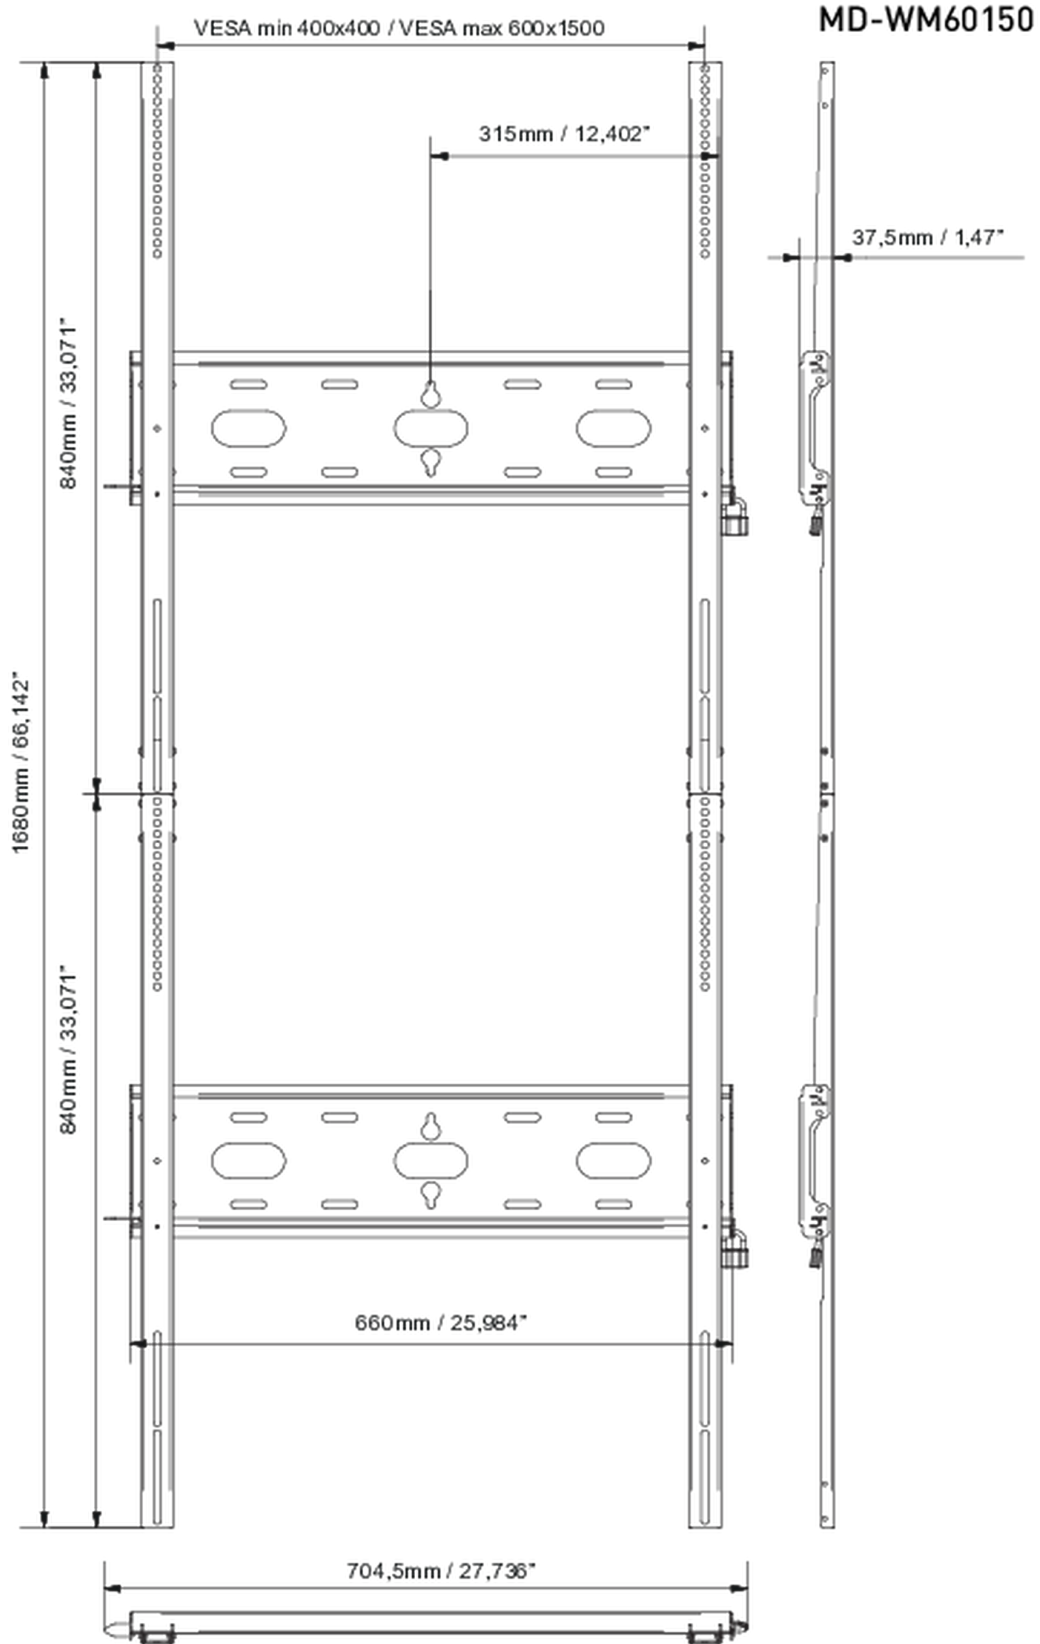

## Montaggio a parete universale fino a VESA 600x1500mm, peso massimo fino a 125 kg

Con il sistema di fissaggio facile e veloce, questo supporto da parete garantisce un utilizzo sicuro in ambienti come scuole e altri edifici pubblici per schermi da 105 pollici in orientamento verticale.

### 01 DEVICE

Type

Montaggio da parete

### 02 SPECIFICHE TECNICHE

Peso massimo	125kg / monitor
VESA minimo	400 x 400mm
VESA massimo	600 x 1500mm

### 03 DIMENSIONI / PESO

Prodotti dimensioni L x H x P

704.5 x 1680 x 37.5mm

EAN code

5902841101258

Tutti i marchi e i marchi registrati citati. E & O E. Specifiche soggette a modifiche senza preavviso. Tutti i display LCD è conforme alla norma ISO-9241-307:2008 in connessione con difetti dei pixel.