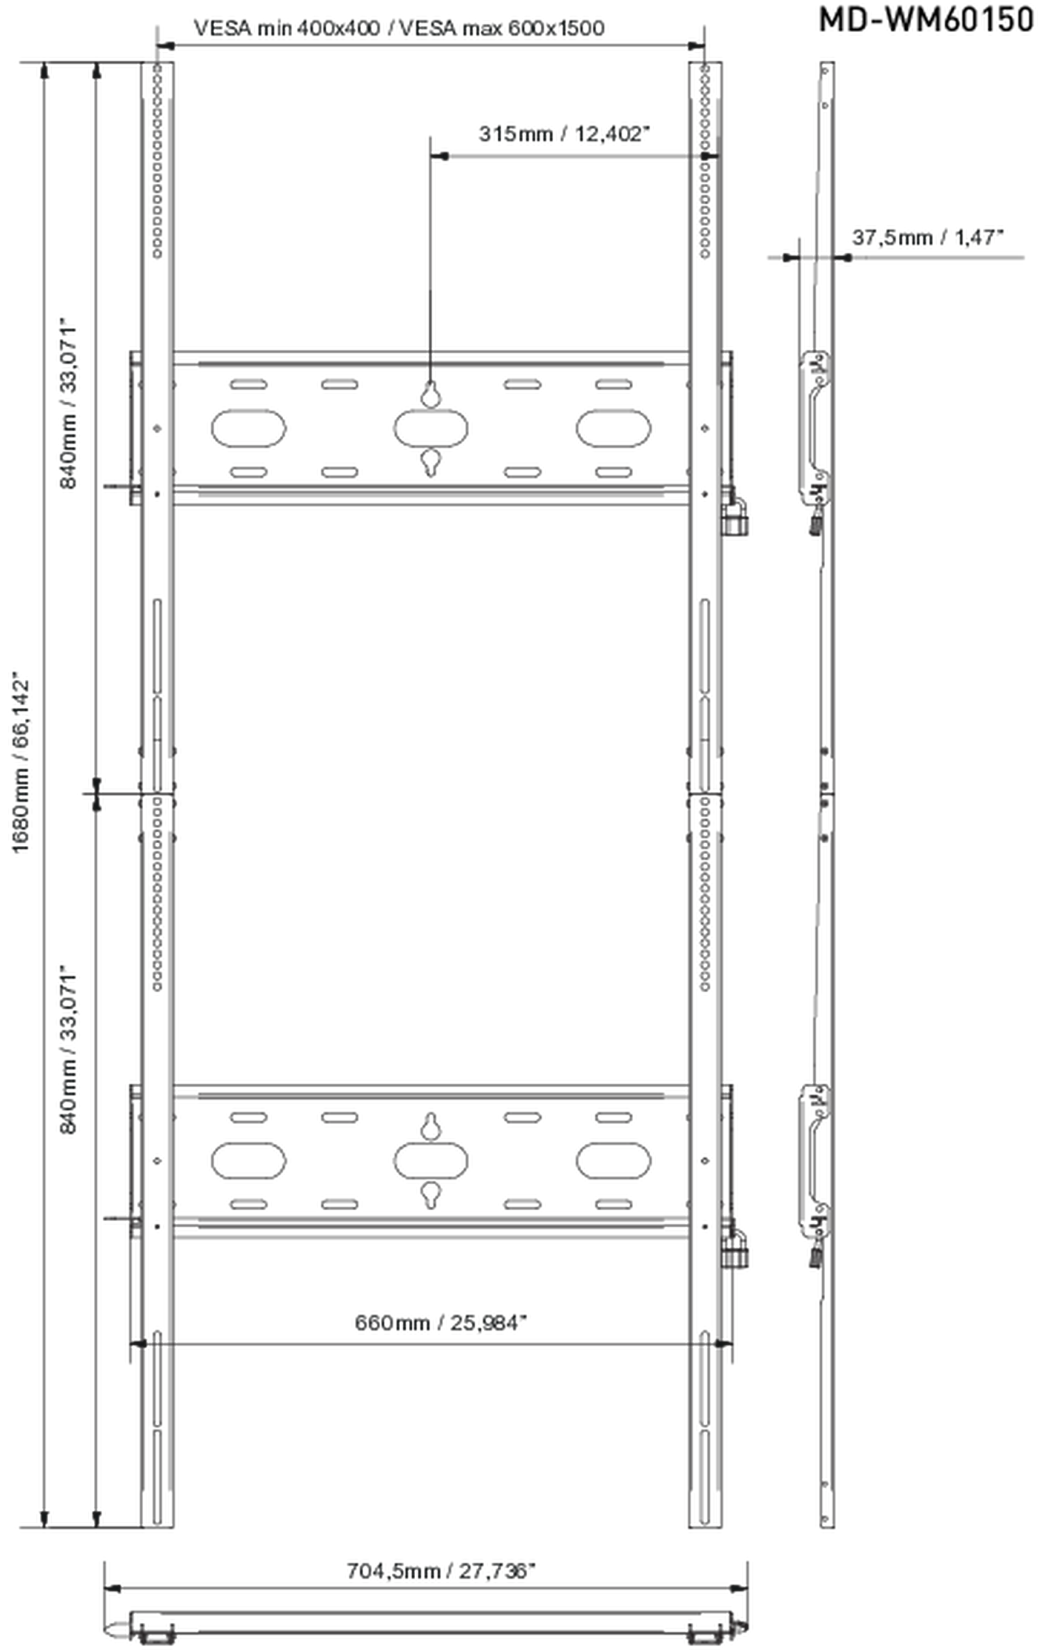

## Univerzális fali tartó, VESA 600x1500mm-ig, max. 125 kg

A könnyű és gyors rögzítési rendszerrel ez a falra szerelhető konzol biztosítja a biztonságos használatot iskolákban és más közintézményekben 105"-os kijelzők esetén álló képernyővel

### 01 ESZKÖZ

Típus

Wall Mount

### 02 TECHNIKAI PARAMÉTEREK

Maximális teherbírás	125kg / monitor
VESA minimum	400 x 400mm
VESA maximum	600 x 1500mm

### 03 MÉRETEK / SÚLY

Termék méretei Sz x H x M

704.5 x 1680 x 37.5mm

EAN kód

5902841101258

All trademarks and registered trademarks acknowledged. E & O E. Specification subject to change without notice. All LCD's comply with ISO-9241-307:2008 in connection with pixel defects.