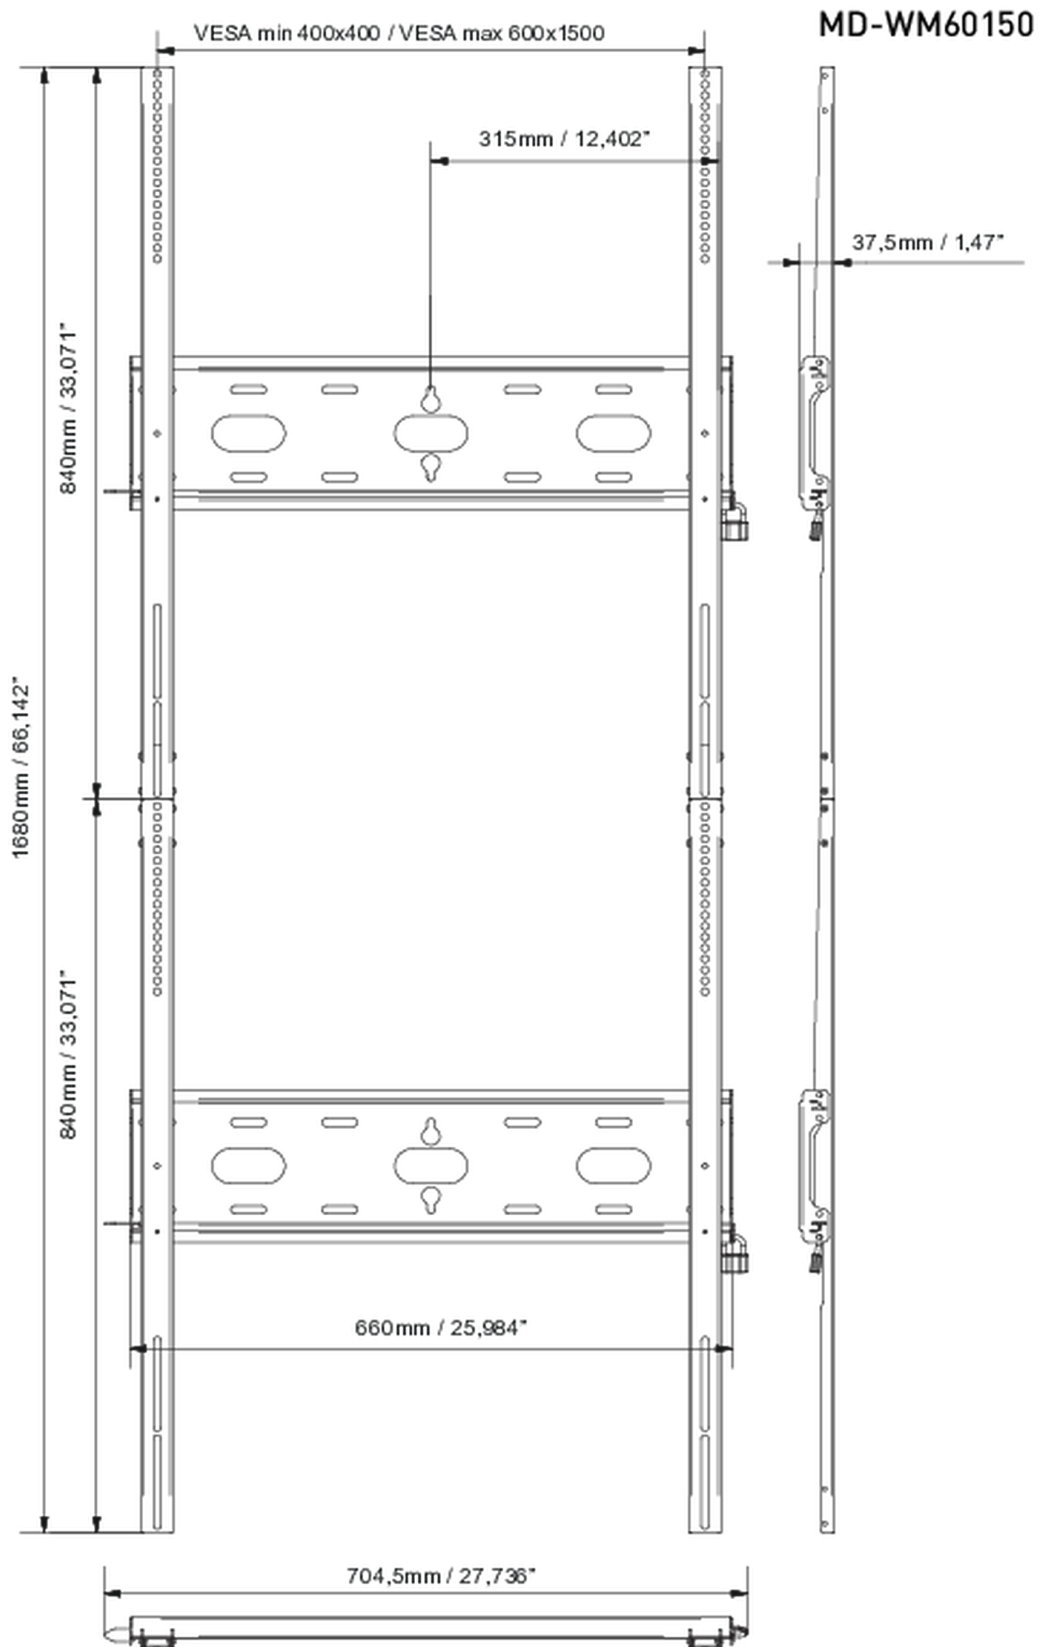

## Univerzális fali tartó, VESA 600x1500mm-ig, max. 125 kg

A könnyű és gyors rögzítési rendszerrel ez a falra szerelhető konzol biztosítja a biztonságos használatot iskolákban és más közintézményekben 105"-os kijelzők esetén álló képernyővel

### 01 ESZKÖZ

Típus

Wall Mount

### 02 TECHNIKAI PARAMÉTEREK

Maximális teherbírás	125kg / monitor
VESA minimum	400 x 400mm
VESA maximum	600 x 1500mm

### 03 MÉRETEK / SÚLY

Termék méretei Sz x H x M

704.5 x 1680 x 37.5mm

EAN kód

5902841101258

All trademarks and registered trademarks acknowledged. E & O E. Specification subject to change without notice. All LCD's comply with ISO-9241-307:2008 in connection with pixel defects.