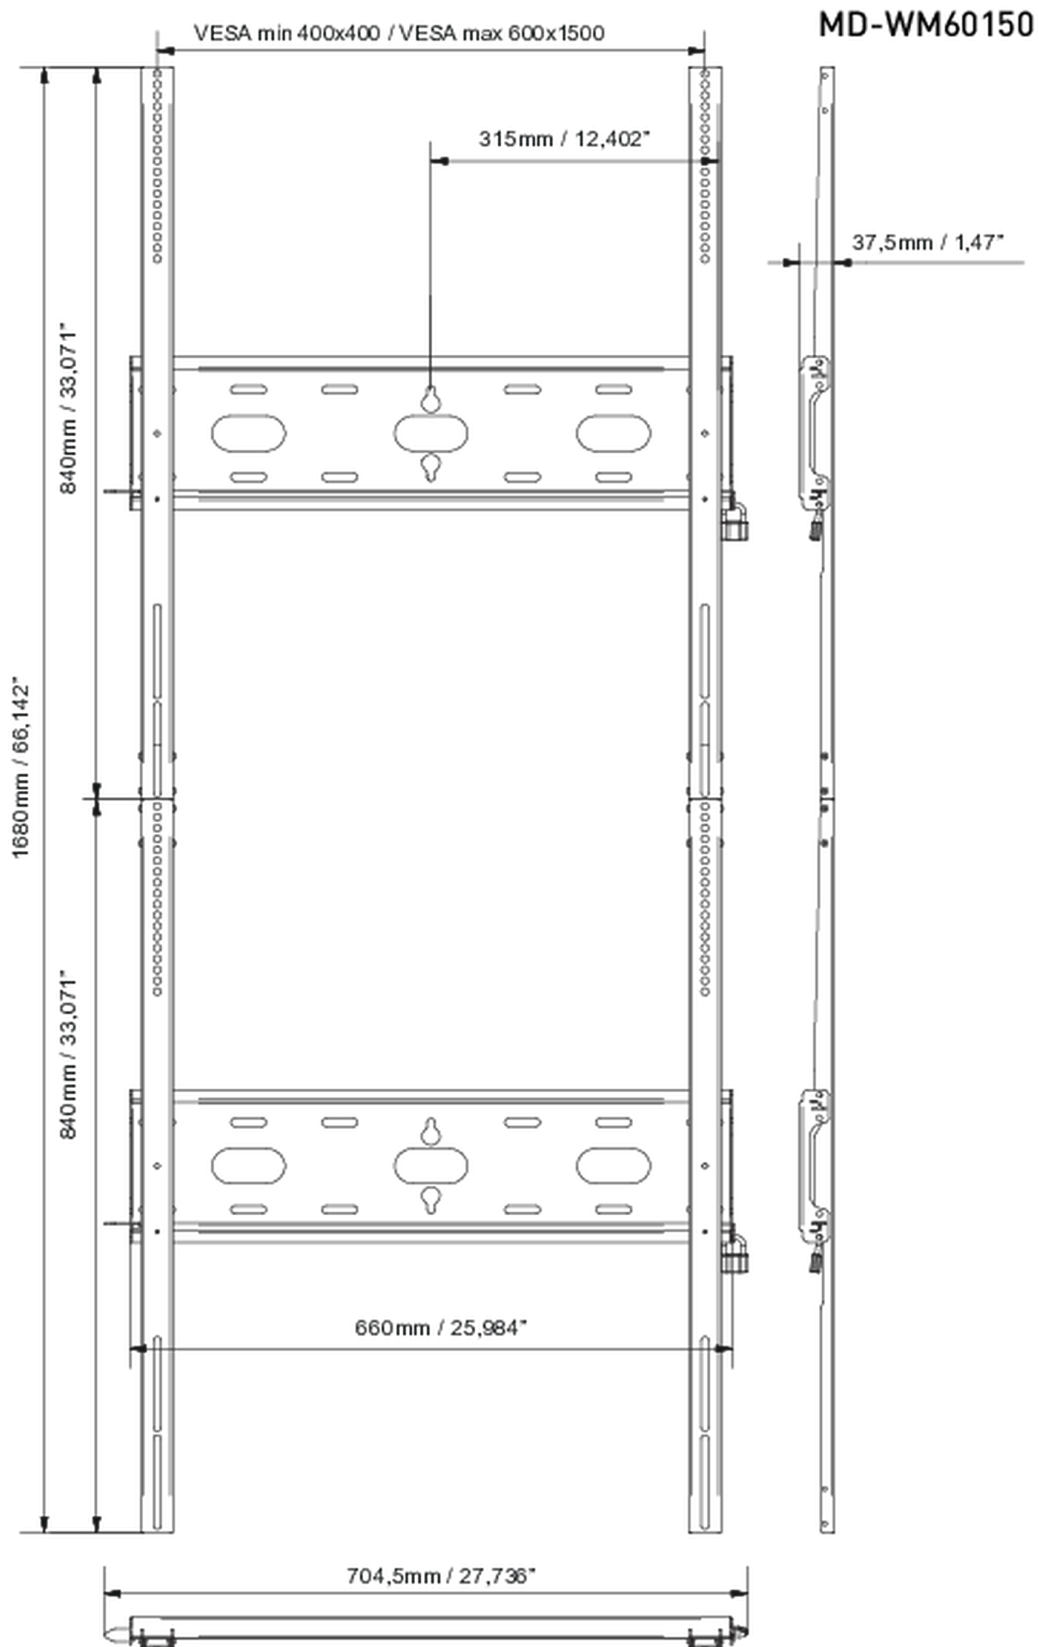

Soporte de pared universal, hasta VESA 600x1500mm, máx. 125 kg

Con el sistema de fijación fácil y rápido, este soporte de pared garantiza un uso seguro en entornos como escuelas y otros edificios de utilidad pública para pantallas de 105 pulgadas en orientación vertical.

01 DEVICE

Type Soporte de pared

02 ESPECIFICACIÓN TÉCNICA

Peso máximo 125kg / monitor

VESA minimum 400 x 400mm

VESA maximum 600 x 1500mm

03 DIMENSIONES / PESO

Producto dimensiones W x H x D

704.5 x 1680 x 37.5mm

Código EAN

5902841101258