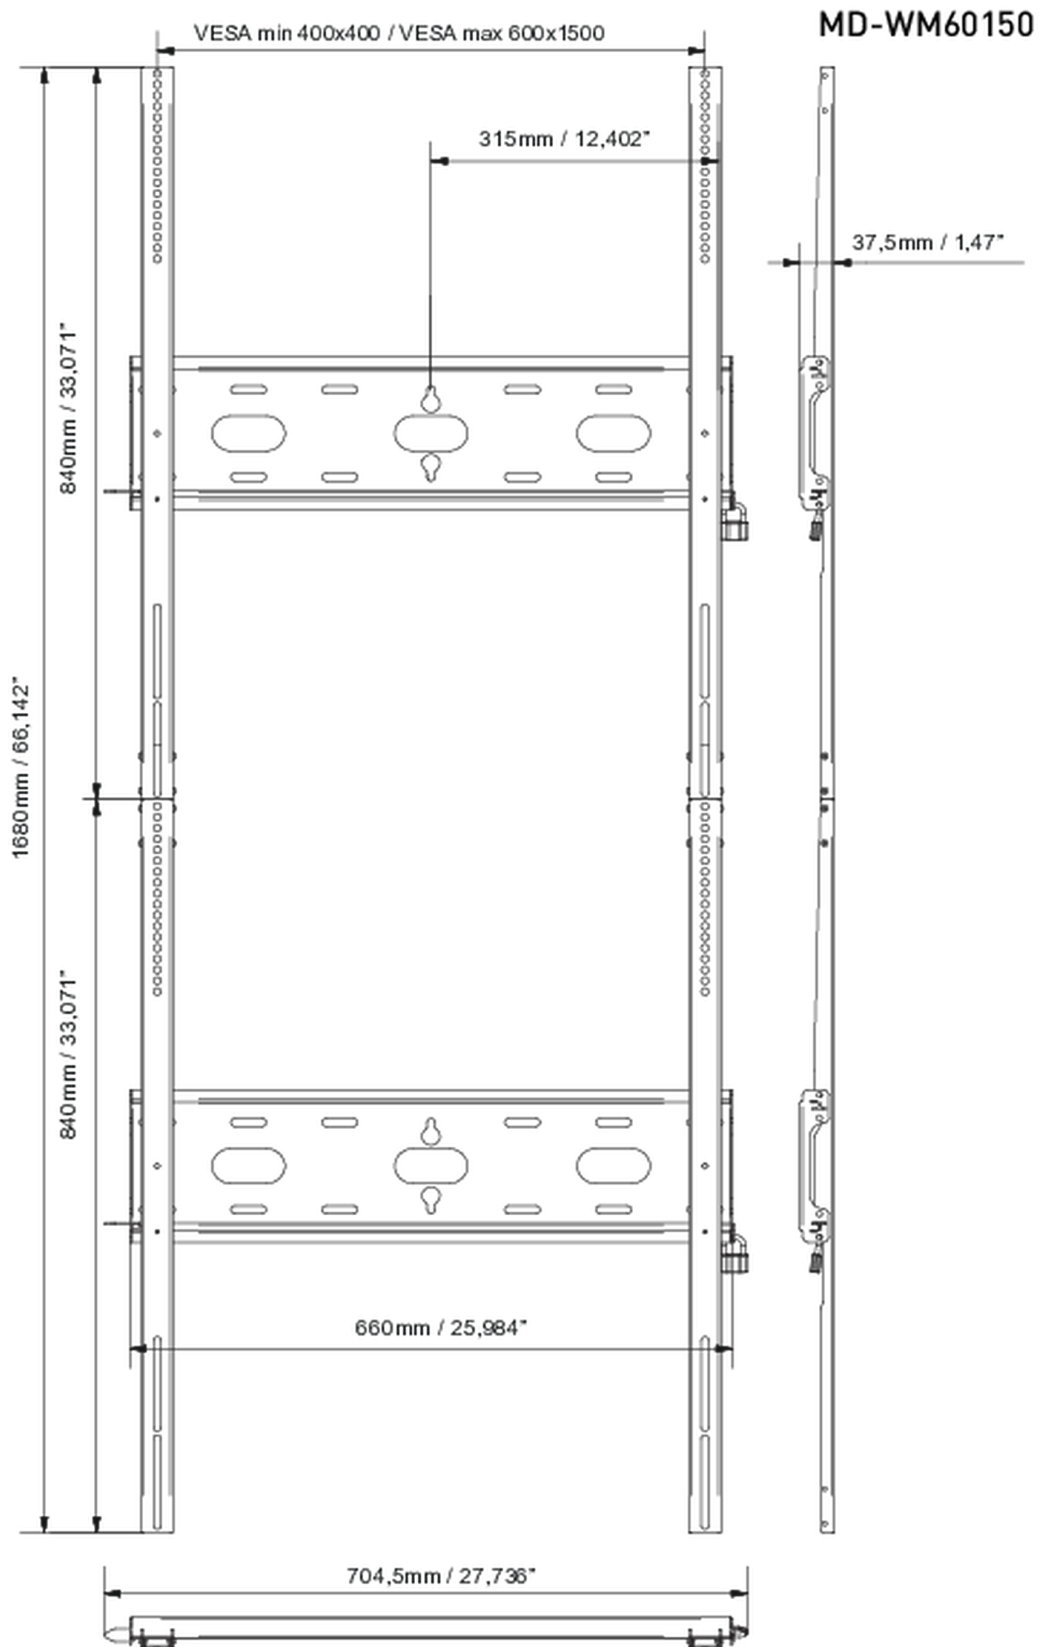

Univerzální nástěnný držák, VESA až 600x1500 mm, max. 125 kg

S jednoduchým a rychlým systémem uchycení tato montáž na stěnu zaručuje bezpečné použití ve školách a dalších veřejných budovách pro displeje o velikosti 105" v režimu portrétu.

01 DEVICE

Type Wall Mount

02 SPECIFIKACE

Váha max. 125kg / monitor

VESA minimum 400 x 400mm

VESA maximum 600 x 1500mm

03 ROZMĚRY / HMOTNOST

Rozměry výrobku Š x V x D

704.5 x 1680 x 37.5mm

EAN code

5902841101258

Všechny ochranné známky jsou registrovány a chráněny. Vyhrazené právo na změny. Veškeré ploché panely LCD splňují normu ISO-9241-307:2008 v oblasti počtu vadných pixelů.