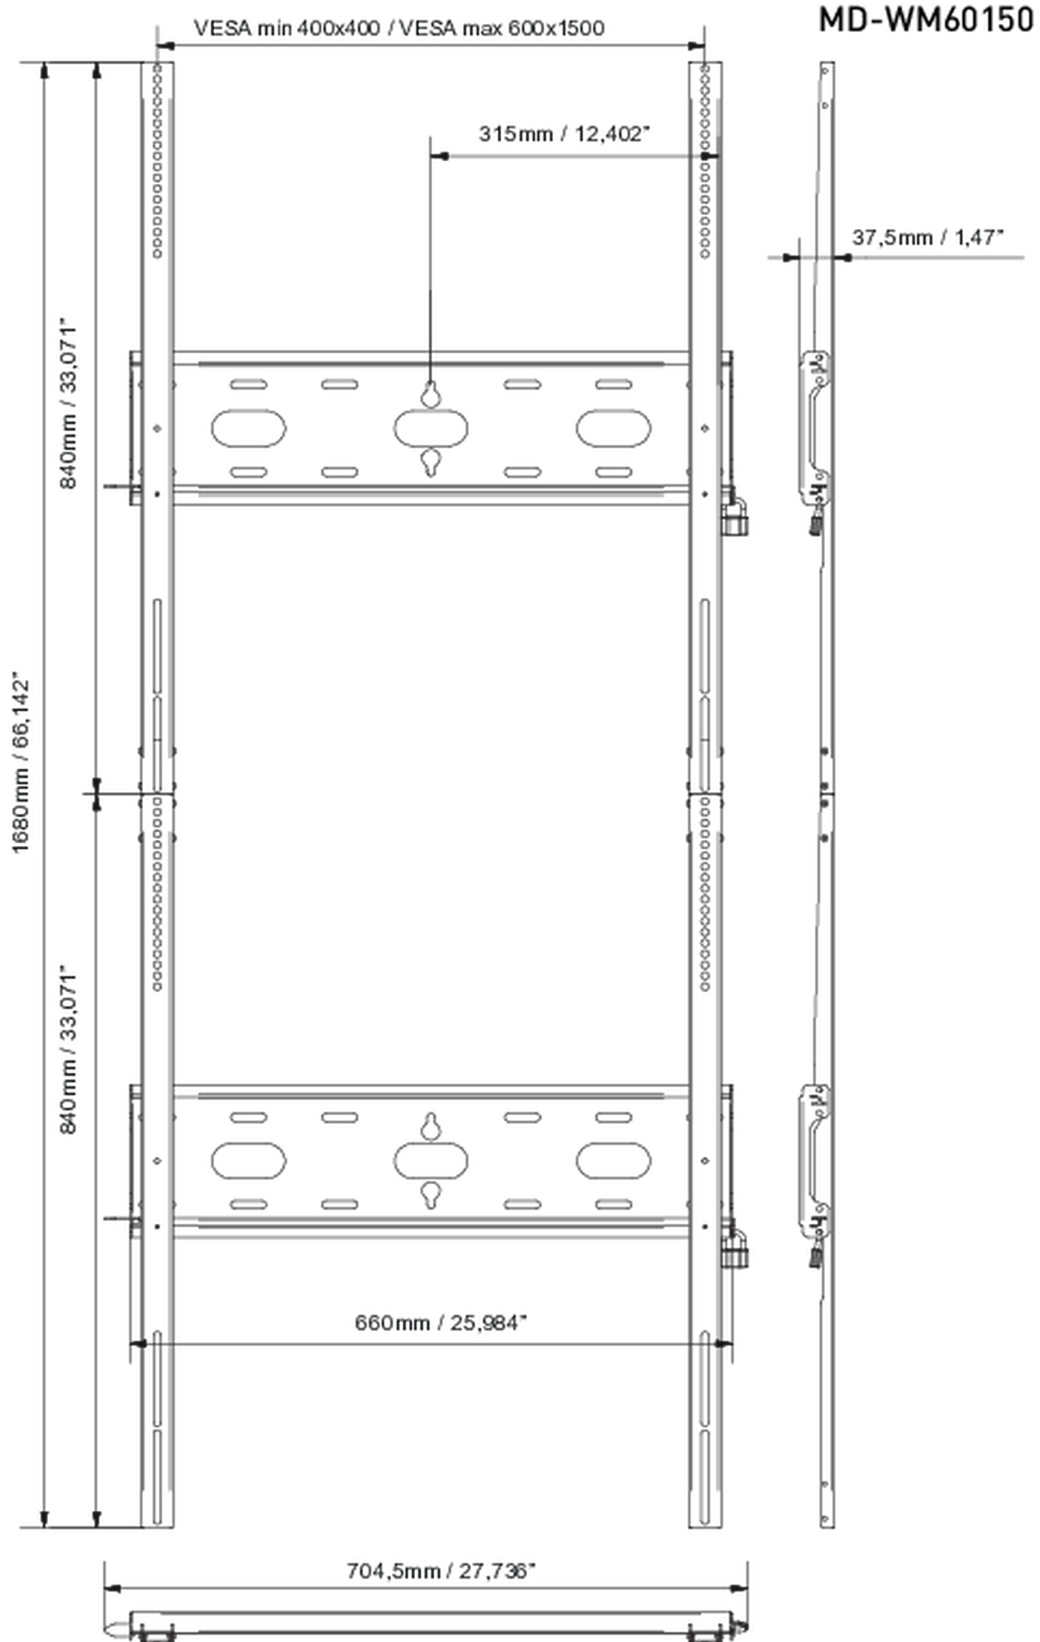

Univerzální nástěnný držák, VESA až 600x1500 mm, max. 125 kg

S jednoduchým a rychlým systémem uchycení tato montáž na stěnu zaručuje bezpečné použití ve školách a dalších veřejných budovách pro displeje o velikosti 105" v režimu portrétu.

01 DEVICE

Type Wall Mount

02 SPECIFIKACE

Váha max. 125kg / monitor

VESA minimum 400 x 400mm

VESA maximum 600 x 1500mm

03 ROZMĚRY / HMOTNOST

Rozměry výrobku Š x V x D

704.5 x 1680 x 37.5mm

EAN code

5902841101258

Všechny ochranné známky jsou registrovány a chráněny. Vyhrazené právo na změny. Veškeré ploché panely LCD splňují normu ISO-9241-307:2008 v oblasti počtu vadných pixelů.