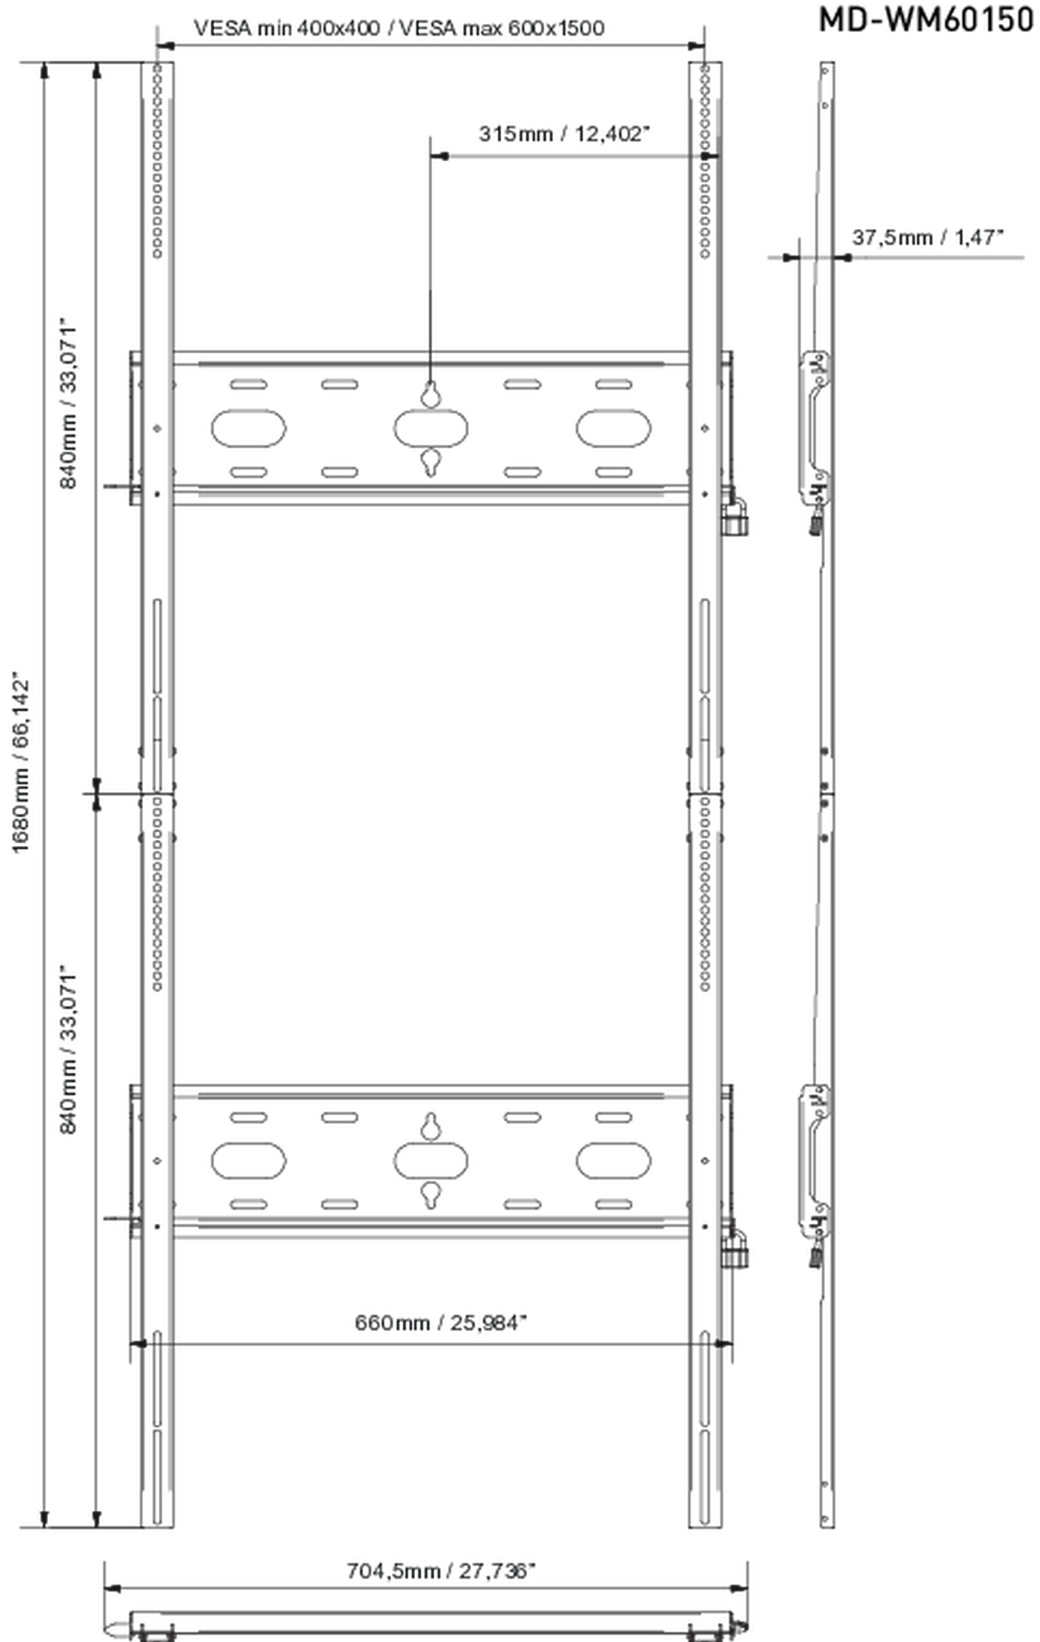

**Universele wandbevestiging, tot VESA 600x1500mm, max. 125kg**

Met het eenvoudige en snelle bevestigingssysteem garandeert deze muurbeugel een veilig gebruik in omgevingen zoals scholen en andere openbare utiliteitsgebouwen voor 105" displays in portrait oriëntatie.

**01 APPARAAT**

Type Muurbeugel

**02 PRODUCT BROCHURE**

Max gewicht 125kg / monitor

VESA minimum 400 x 400mm

VESA maximum 600 x 1500mm

### 03 AFMETINGEN / GEWICHT

Product afmetingen B x H x D

704.5 x 1680 x 37.5mm

EAN code

5902841101258

*Alle handelsmerken zijn geregistreerd. Gegevens onder voorbehoud van zetfouten. Specificaties kunnen vooraf en zonder opgave van reden gewijzigd worden. Alle LCD-panels vallen onder ISO-9241-307:2008 inzake pixelfouten.*