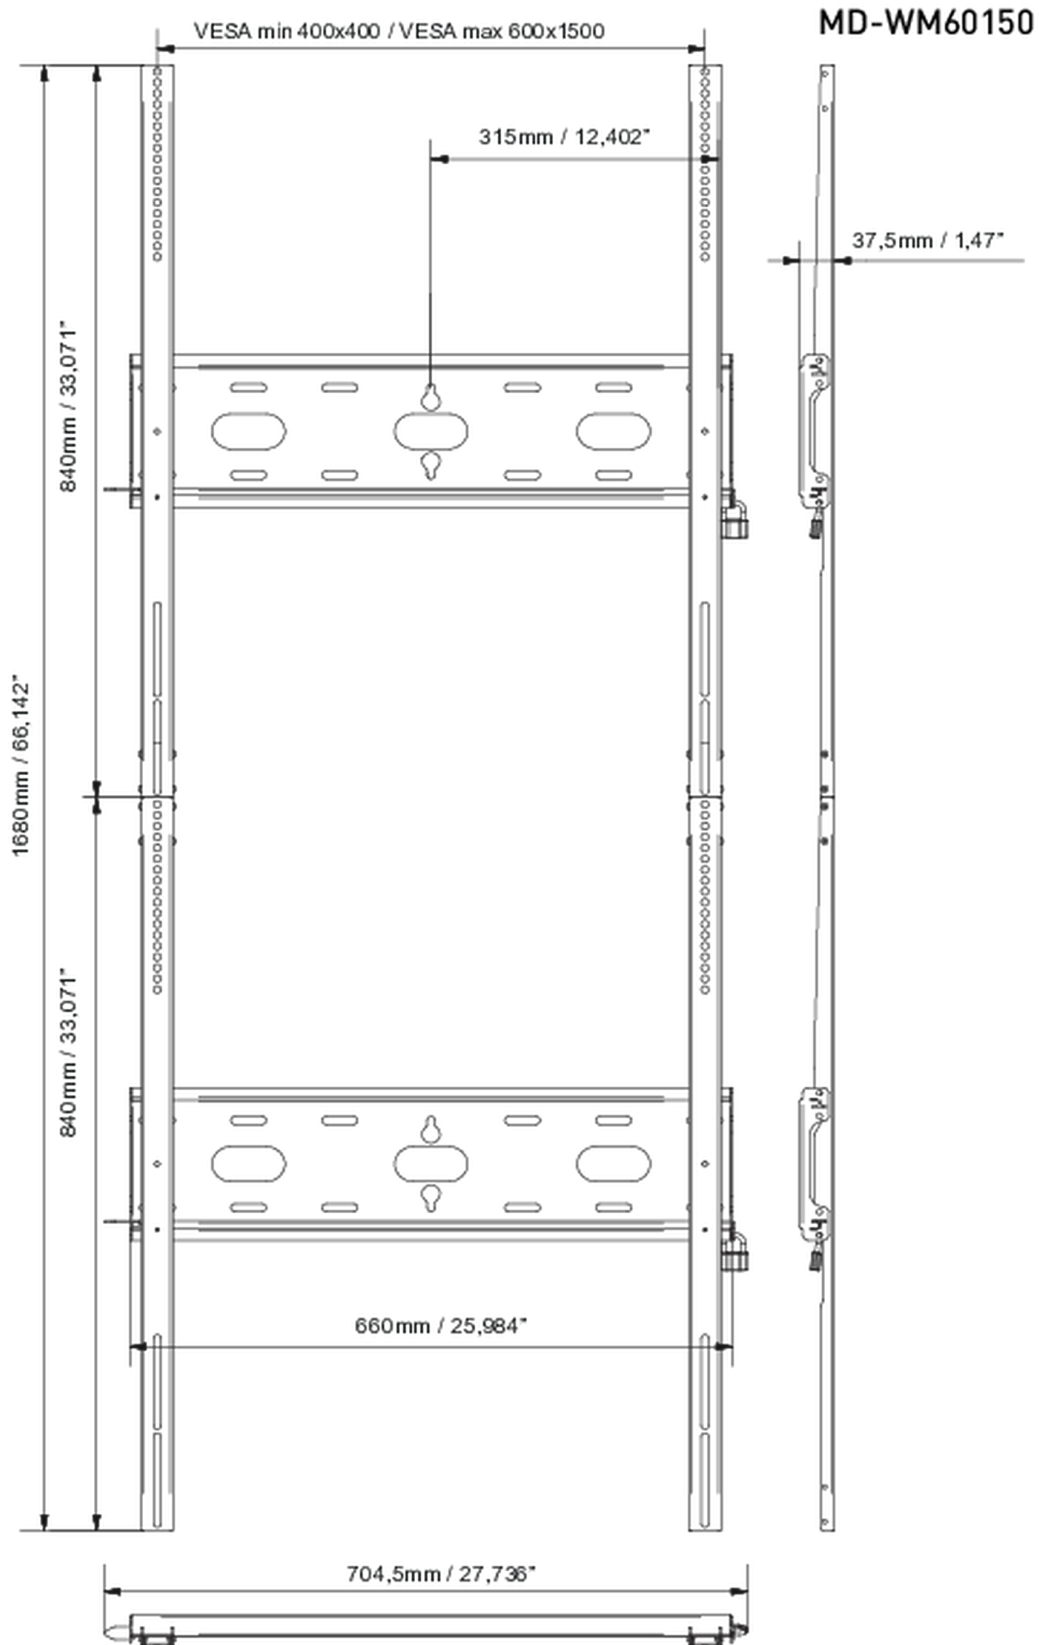

**Universele wandbevestiging, tot VESA 600x1500mm, max. 125kg**

Met het eenvoudige en snelle bevestigingssysteem garandeert deze muurbeugel een veilig gebruik in omgevingen zoals scholen en andere openbare utiliteitsgebouwen voor 105" displays in portrait oriëntatie.

**01 APPARAAT**

Type Muurbeugel

**02 PRODUCT BROCHURE**

Max gewicht 125kg / monitor

VESA minimum 400 x 400mm

VESA maximum 600 x 1500mm

### 03 AFMETINGEN / GEWICHT

Product afmetingen B x H x D

704.5 x 1680 x 37.5mm

EAN code

5902841101258

*Alle handelsmerken zijn geregistreerd. Gegevens onder voorbehoud van zetfouten. Specificaties kunnen vooraf en zonder opgave van reden gewijzigd worden. Alle LCD-panels vallen onder ISO-9241-307:2008 inzake pixelfouten.*