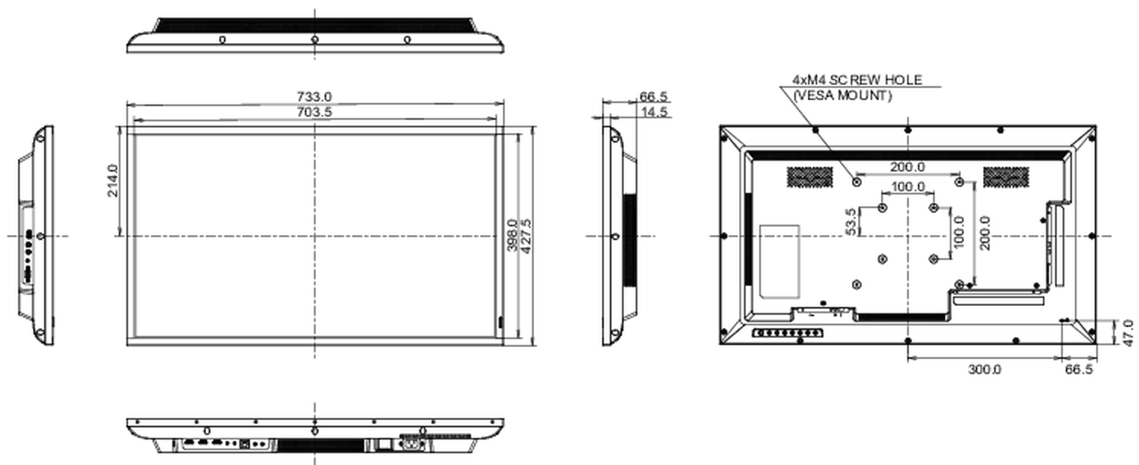

## 09 ABMESSUNGEN / GEWICHT

<b>Produkt Abmessungen B x H x T</b>	733 x 427.5 x 66.5mm
<b>Verpackung Abmessungen B x H x T</b>	823 x 545 x 132mm
<b>Gewicht (ohne Verpackung)</b>	5.3kg
<b>Gewicht (inkl Verpackung)</b>	7.8kg
<b>EAN code</b>	4948570120918