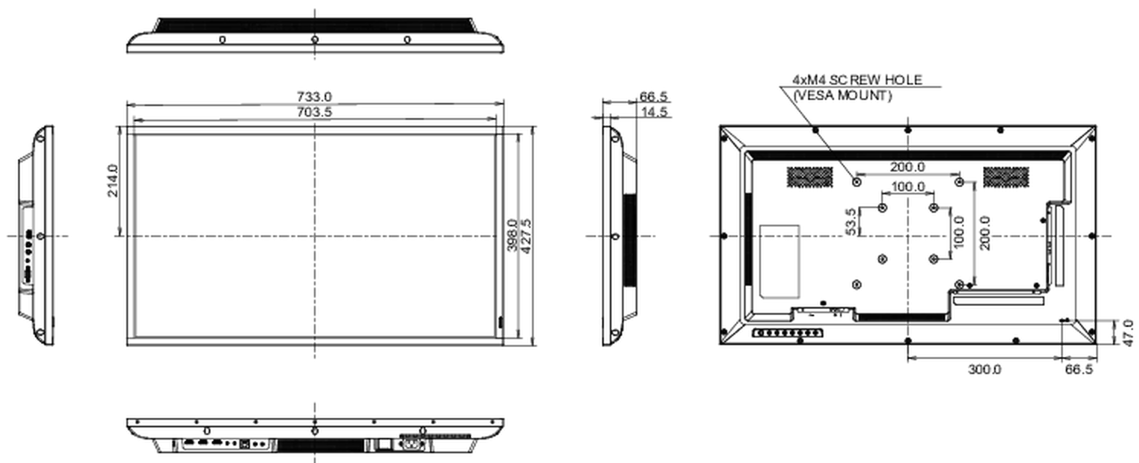

## 09 РАЗМЕР / ВЕС

Размер продукта Ш x В x Г	733 x 427.5 x 66.5мм
Размер коробки Ш x В x Г	823 x 545 x 132мм
Вес (без упаковки)	5.3кг
Вес (с упаковкой)	7.8кг
EAN код	4948570120918

Все товарные знаки и торговые марки являются собственностью их владельцев и они защищены. Ошибки и изменения допускаются. Спецификации могут быть изменены без уведомления. Все LCD мониторы соответствуют стандарту ISO-9241-307:2008 по политике битых пикселей.