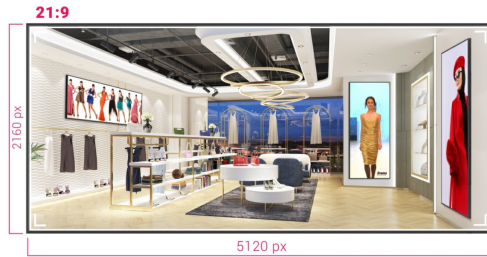

LFD - SIGNAGE DISPLAYS

INFORMACIJE

105" Profesionalni 5KUW Monitor za specijalizovane 21:9 panoramske reklame

Doživite pravi panoramski ultraširoki 21:9 prikaz za sav svoj sadržaj uz neverovatne 105" Iiyama monitore. Ovaj super elegantni displej sa tankim okvirom prikazuje živopisne i veće slike i video zapise koristeći rezoluciju od 5KUW, što ga čini drugačijim od ostalih.

Bez obzira da li je instaliran u kontrolnim sobama ili na mestima za digitalno oglašavanje za vrhunske maloprodajne prostore, ovaj iiyama monitor velikog formata od 105" nudi preduzećima jednostavno i efikasno rešenje za privlačenje pažnje publike. Dizajniran da radi u neprekidnim, non-stop okruženjima, LH10551UWS-B1AG se može instalirati i koristiti u pejzažnoj i portretnoj orijentaciji za stvaranje najstimulativnijih slika u svakom prostoru.

Fleksibilna orijentacija

Mogućnost pozicioniranja ekrana u pejzažnoj ili portretnoj orijentaciji znači da možete maksimalno iskoristiti svaki prostor i svojoj publici približiti svoje poruke, reklame, video zapise i bezbednosne informacije.

Ultra-široki ekran 21:9

5K - 11 Mega Pikseli

Doživite zapanjujuće vizuelne slike sa 5KUW (5120x2160) rezolucijom, nudeći oštre i jasne slike za zaista impresivno iskustvo gledanja.

USB-C Povezivanje

Pružna najnoviji video, audio i Touch signal, sve preko jednog porta.