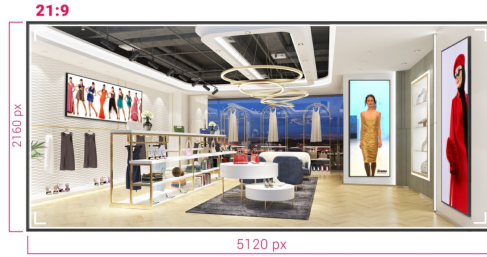

## Display professionale 5K-UW da 105" in formato panoramico 21:9 per la segnaletica digitale commerciale specializzata

Sperimentate una vera visione panoramica 21:9 ultra-wide dei vostri contenuti con il straordinario display da 105 pollici di iiyama. Questo display super-slim con una cornice sottile, visualizza le immagini e video vibranti e in una risoluzione 5K-UW, con una qualità che fa veramente la differenza.

Sia nelle sale di controllo tipo mission-critical, che come display digital signage in ambienti retail, offre alle aziende una soluzione semplice ed efficace per catturare l'attenzione del pubblico. Progettato per un utilizzo continuo 24 ore su 24, 7 giorni su 7, LH10551UWS-B1AG può essere installato con orientamento verticale o orizzontale per creare un linguaggio visivo stimolante in qualsiasi spazio.

## Orientamento flessibile

La possibilità di posizionare i display in un orientamento orizzontale o verticale consente di sfruttare al meglio qualsiasi spazio e di portare al pubblico messaggi, pubblicità, video e informazioni sulla sicurezza.

## Schermo 21:9 Ultra-Wide

Con un rapporto d'aspetto ultra-ampio, questo display professionale offre un'ampia superficie per ospitare cartelloni commerciali panoramici. Il formato 21:9 Ultra Wide è anche l'ottimizzazione perfetta per le capacità dei vostri contenuti, per valorizzare i nostri messaggi e contemporaneamente attirare il vostro pubblico su una scala più ampia.