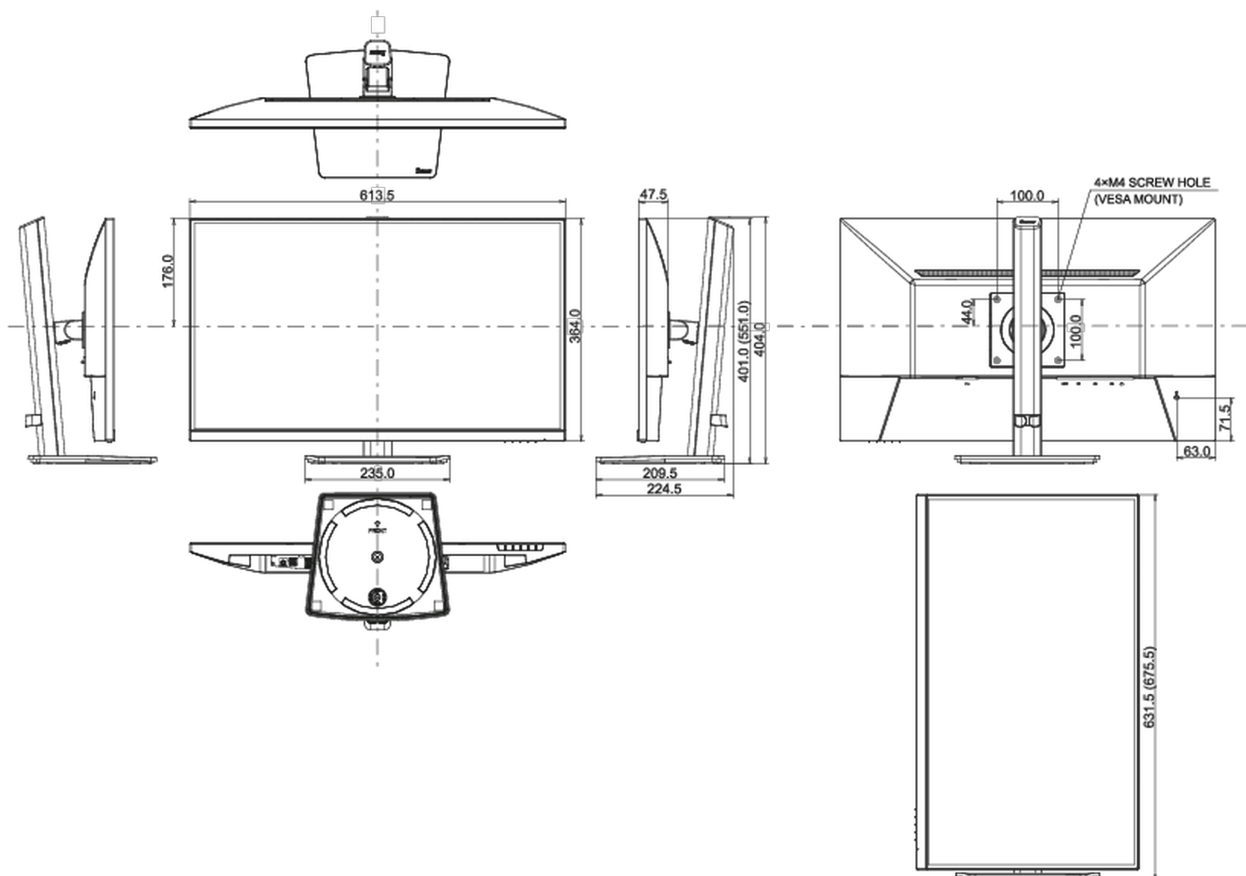

TCO Certified, CE, TÜV-Bauart, EAC, VCCI-B, PSE, RoHS support, ErP, WEEE, REACH, UKCA

REACH SVHC

свинца, превышает 0.1%

08 РАЗМЕР / ВЕС

Размер продукта Ш x В x Г

613.5 x 401 (551) x 224.5мм

Размер коробки Ш x В x Г

691 x 142 x 447мм

Вес (без упаковки)

5.3кг

Вес (с упаковкой)

6.6кг

EAN код

4948570122684

Все товарные знаки и торговые марки являются собственностью их владельцев и они защищены. Ошибки и изменения допускаются. Спецификации могут быть изменены без уведомления. Все LCD мониторы соответствуют стандарту ISO-9241-307:2008 по политике битых пикселей.