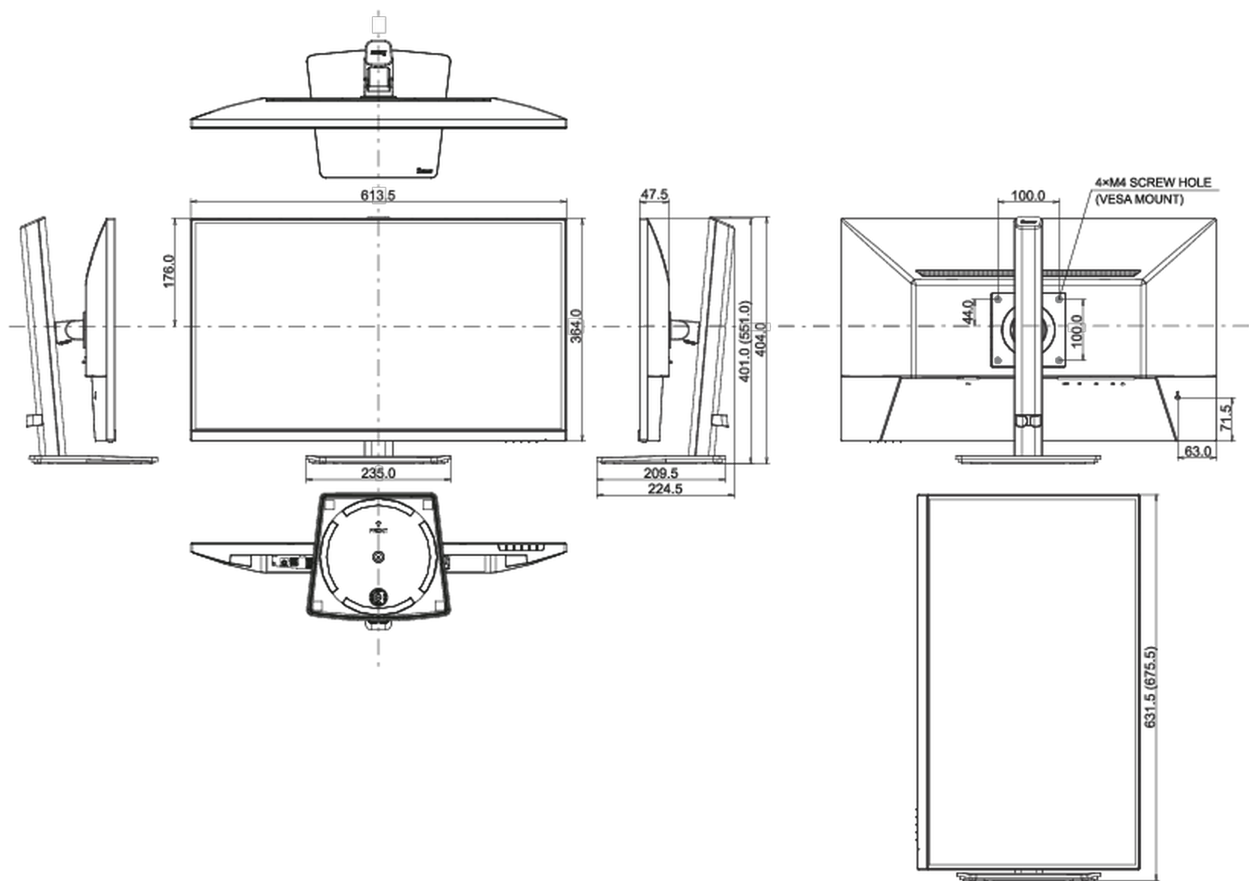

## 08 WYMIARY / WAGA

Wymiary produktu szer. x wys. x gł.	613.5 x 401 (551) x 224.5mm
Wymiary pudła szer. x wys. x gł.	691 x 142 x 447mm
Waga (bez pudła)	5.3kg
Waga (z pudłem)	6.6kg
Kod EAN	4948570122684