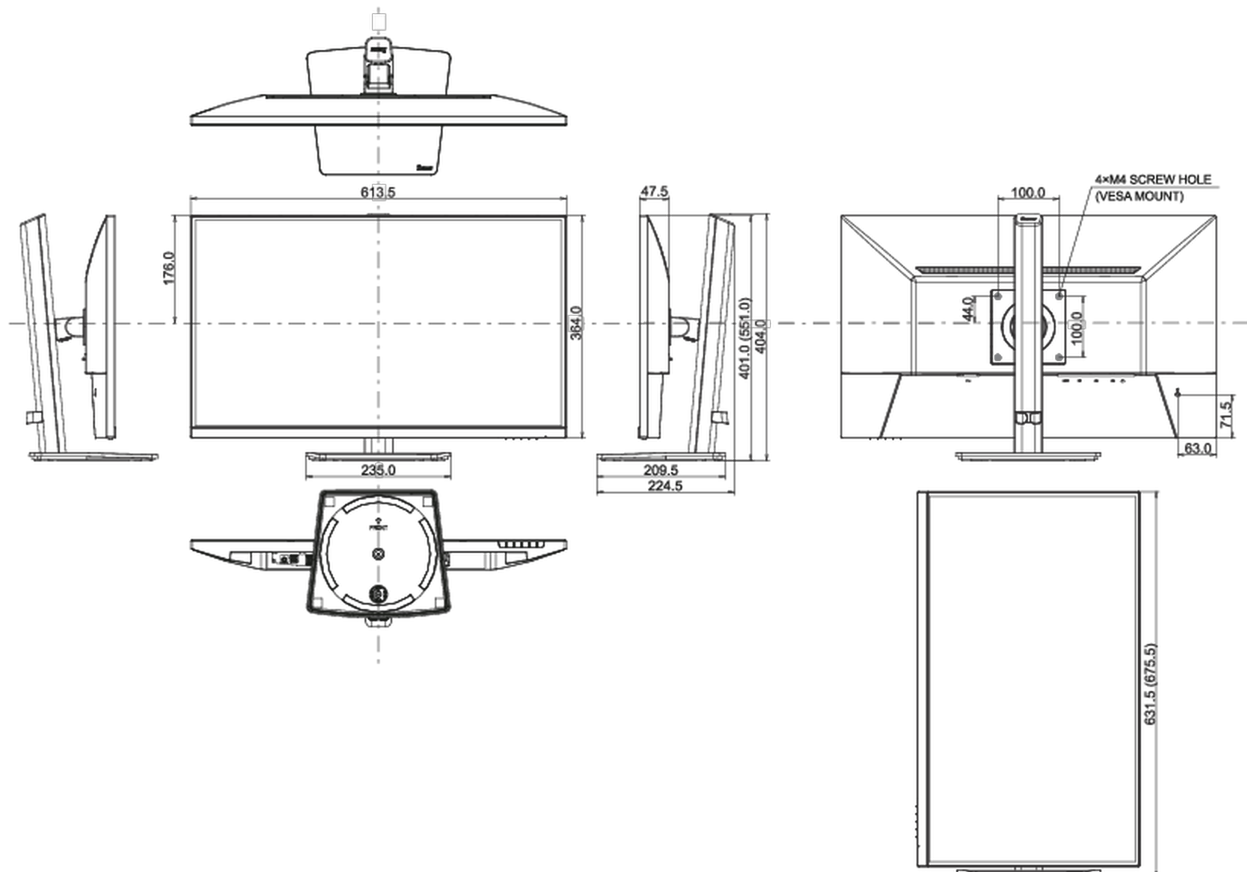

Passaggio cavi

si

05 ACCESSORI INCLUSI

Cavo

di alimentazione, USB, HDMI

Altro

guida rapida, guida di sicurezza

06 ALIMENTAZIONE

Unità di alimentazione

interno

Alimentazione

AC 100 - 240V, 50/60Hz

Consumo energia

20.5W tipico, 0.5W stand by, 0.3W spento

07 SOSTENIBILITA'

Norme

TCO Certified, CE, TÜV-Bauart, EAC, VCCI-B, PSE, RoHS support, ErP, WEEE, REACH, UKCA

Classe efficienza energetica (Regulation (EU) 2017/1369)

E

REACH SVHC

sopra 0.1%: Piombo

08 DIMENSIONI / PESO

Prodotti dimensioni L x H x P

613.5 x 401 (551) x 224.5mm

Box dimensioni L x H x P

691 x 142 x 447mm

Peso (netto)

5.3kg

Peso (lordo)

6.6kg

EAN code

4948570122684