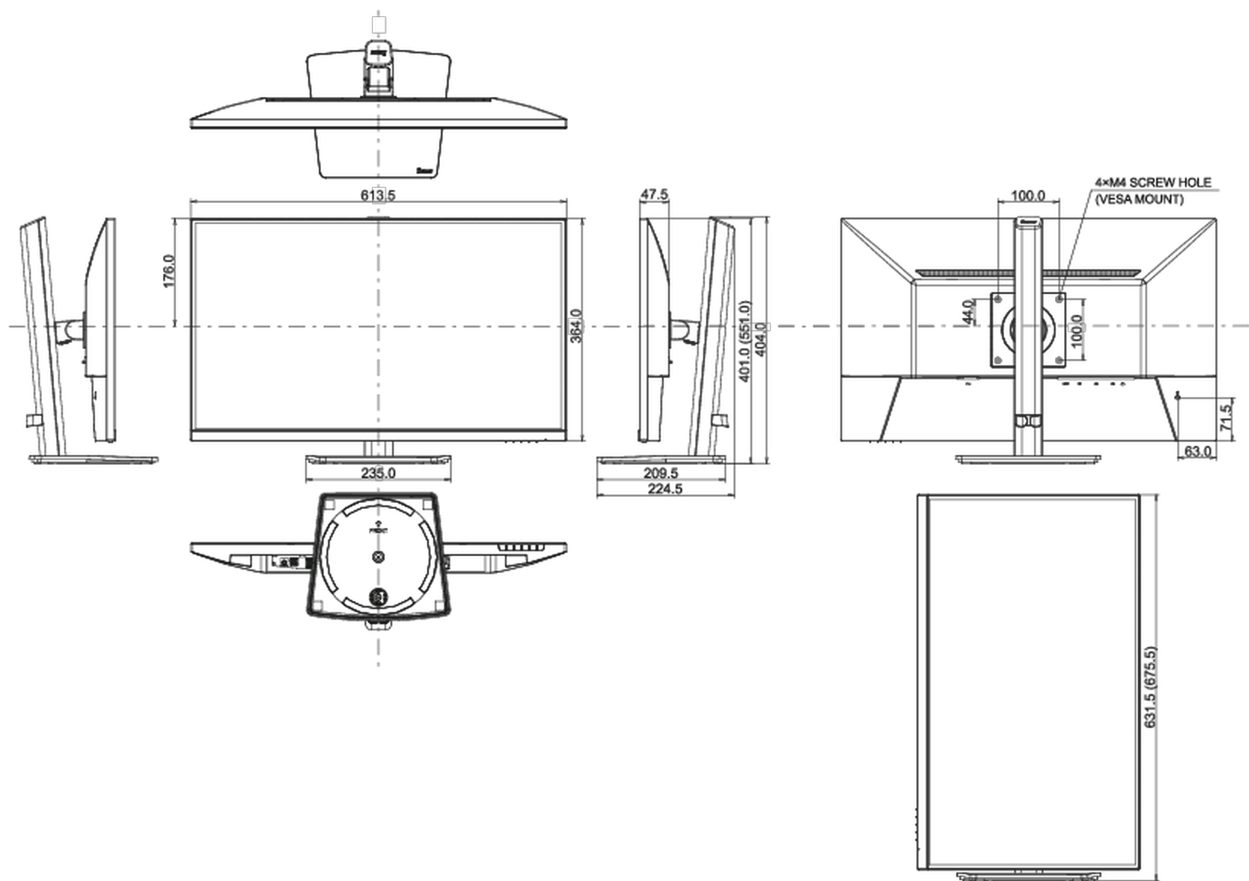

01 KIJELZŐ JELLEMZŐI

Design	3-side borderless
Átló	27", 68.5cm
Panel	VA matrix, matte finish
Natív felbontás	1920 x 1080 @100Hz (2.1 megapixel Full HD)
Képarány	16:9
Fényerő	250 cd/m ²
Statikus kontraszt	4000:1
Speciális kontraszt	80M:1
Válaszidő (MPRT)	1ms
Látótér	horizontális/vertikális: 178°/178°, jobb/bal: 89°/89°, fel/le: 89°/89°
Szín támogatás	16.7mln (sRGB: 96%; NTSC: 72%)
Horizontális szinkronizálás	30 - 110kHz
Látható terület Sz x M	597.9 x 336.3mm, 23.5 x 13.2"
Pixel magasság	0.311mm
Szín	mattn, fekete

04 MECHANIKUS

Kijelző helyzetének beállításai	magasság, forgatható, billenthető, forgatható (forgatás mindkét oldalra)
Magasság beállítása	150mm
Forgatás (PIVOT funkció - portré mód)	90°
Forgó állvány	360°; 180° bal; 180° jobb
Hajlásszög	23° fel; 5° le
VESA állvány	100 x 100mm

08 MÉRETEK / SÚLY

Termék méretei Sz x H x M	613.5 x 401 (551) x 224.5mm
Doboz méretei Sz x H x M	691 x 142 x 447mm
Súly (doboz nélkül)	5.3kg
Súly (dobozzal)	6.6kg
EAN kód	4948570122684

All trademarks and registered trademarks acknowledged. E & O E. Specification subject to change without notice. All LCD's comply with ISO-9241-307:2008 in connection with pixel defects.