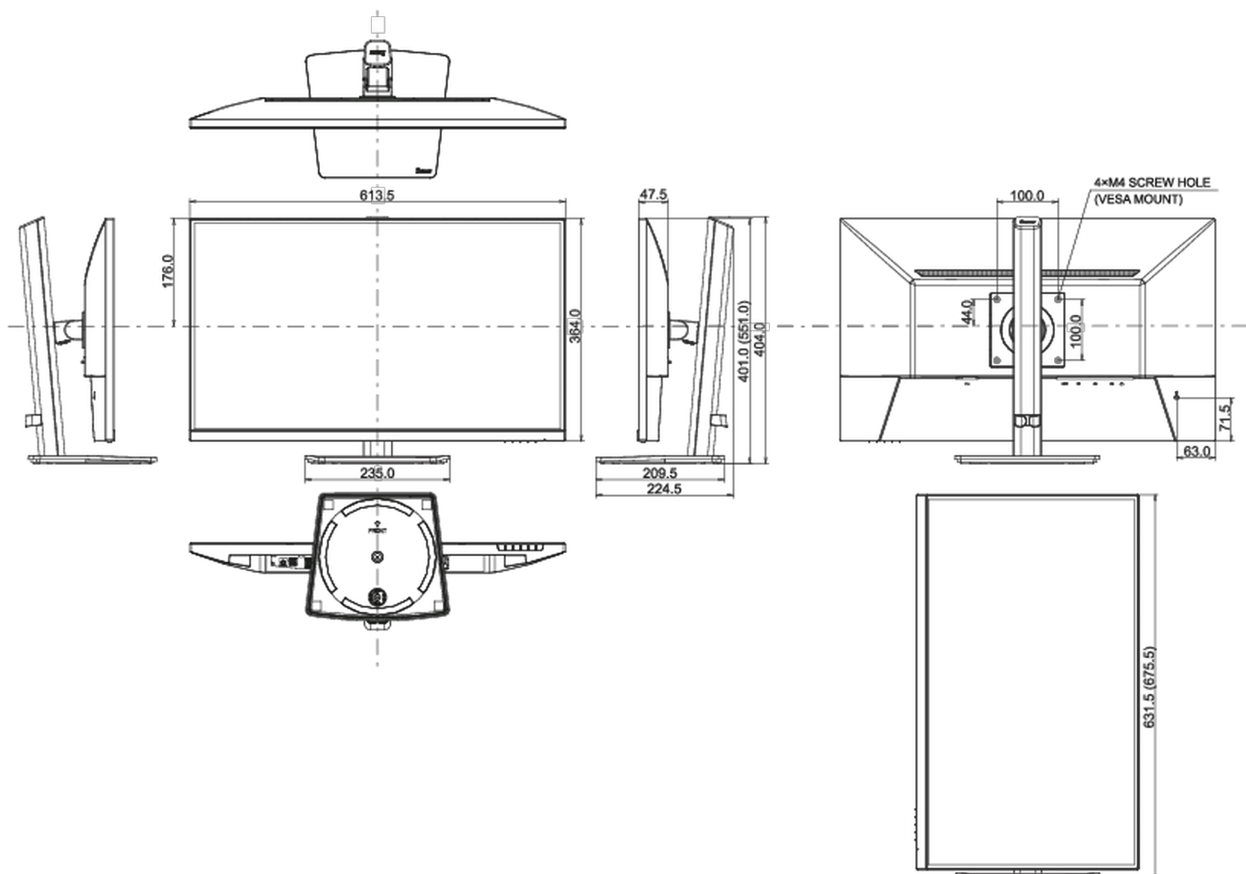

TCO Certified, CE, TÜV-Bauart, EAC, VCCI-B, PSE, RoHS support, ErP, WEEE, REACH, UKCA

REACH SVHC

свинца, превышает 0.1%

08 РАЗМЕР / ВЕС

Размер продукта Ш x В x Г

613.5 x 401 (551) x 224.5мм

Размер коробки Ш x В x Г

691 x 142 x 447мм

Вес (без упаковки)

5.3кг

Вес (с упаковкой)

6.6кг

EAN код

4948570122684

Все товарные знаки и торговые марки являются собственностью их владельцев и они защищены. Ошибки и изменения допускаются. Спецификации могут быть изменены без уведомления. Все LCD мониторы соответствуют стандарту ISO-9241-307:2008 по политике битых пикселей.