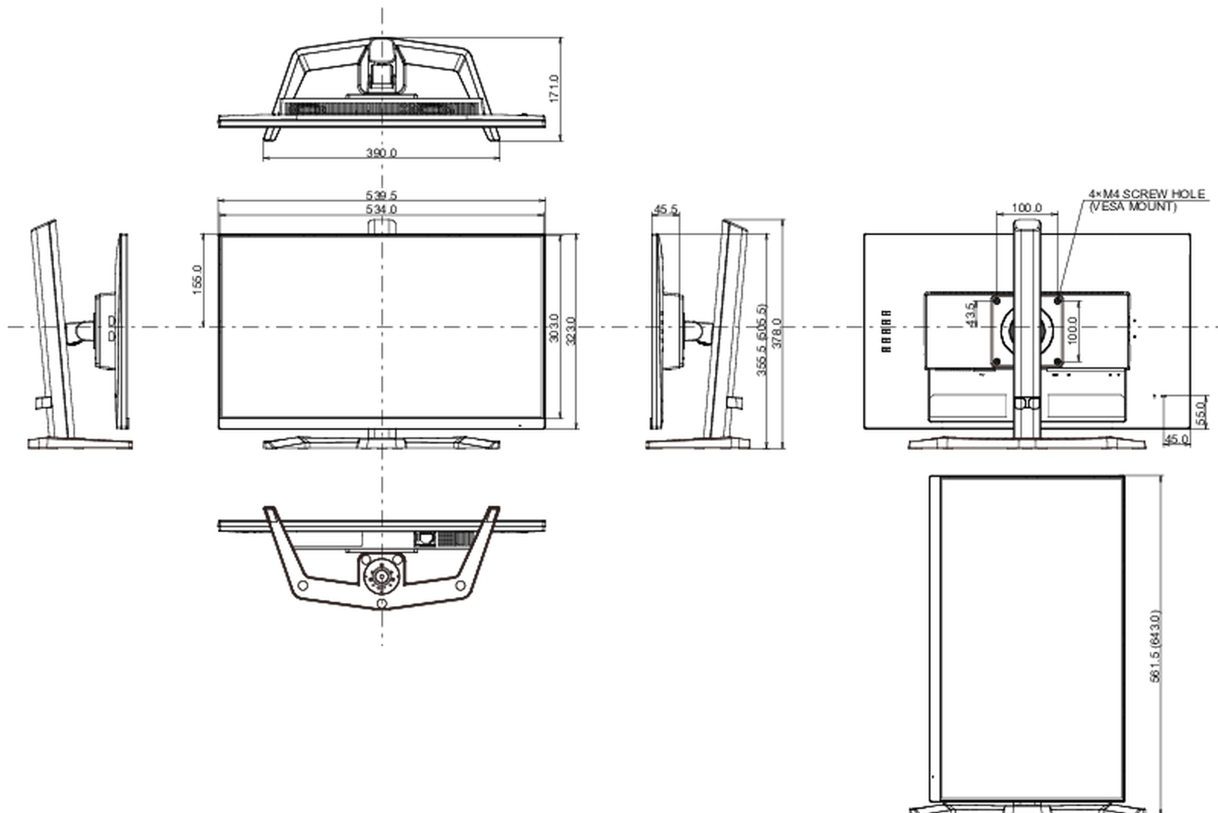

## 08 AFMETINGEN / GEWICHT

Product afmetingen B x H x D	539.5 x 355.5 (505.5) x 171mm
Gewicht (zonder doos)	4.5kg
EAN code	4948570123131

Alle handelsmerken zijn geregistreerd. Gegevens onder voorbehoud van zetfouten. Specificaties kunnen vooraf en zonder opgave van reden gewijzigd worden. Alle LCD-panelen vallen onder ISO-9241-307:2008 inzake pixelfouten.