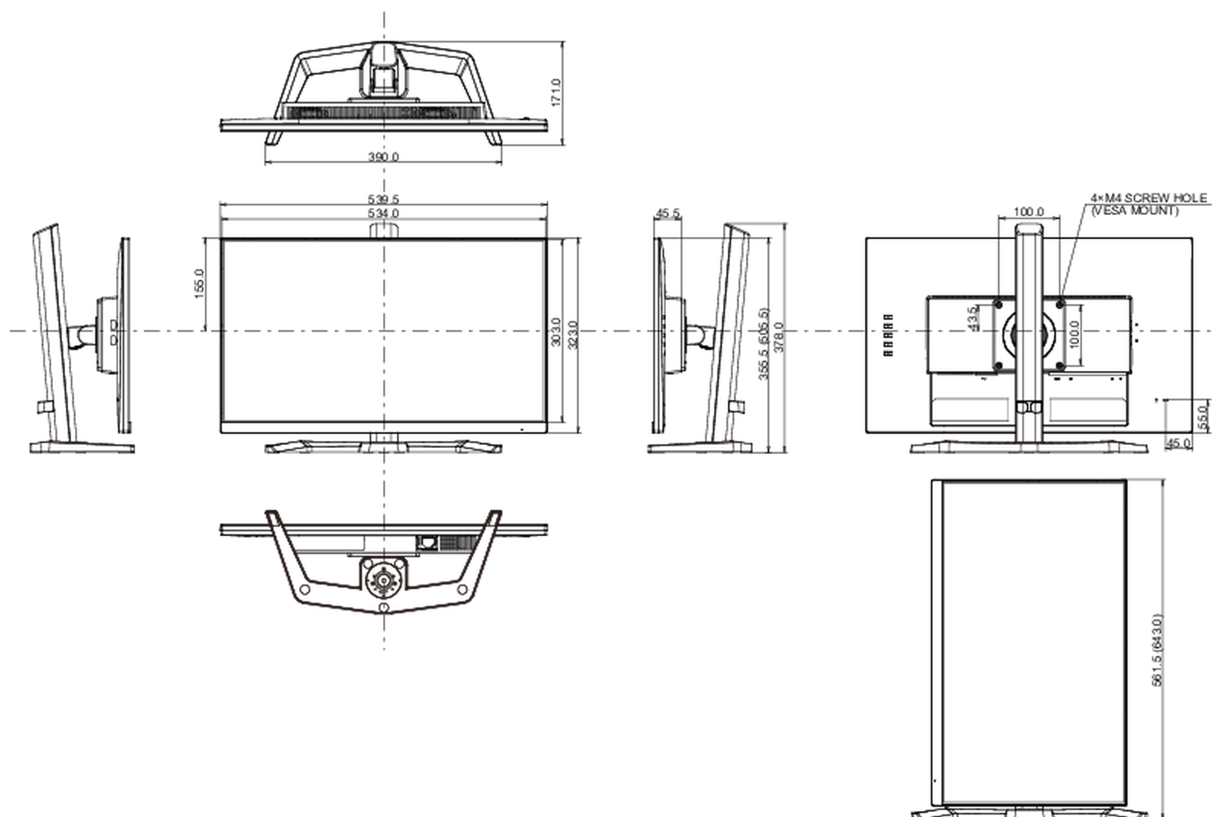

## 04 MECCANICA

Regolazione posizione display	altezza, tilt, perno (rotazione di entrambi i lati)
Regolazione altezza	150mm
Rotazione (funzione PIVOT)	90°
Angolo di inclinazione	23° alto; 5° giù
Montaggio VESA	100 x 100mm
Passaggio cavi	si

## 08 DIMENSIONI / PESO

**Prodotti dimensioni L x H x P** 539.5 x 355.5 (505.5) x 171mm

**Peso (netto)** 4.5kg

**EAN code** 4948570123131

Tutti i marchi e i marchi registrati citati. E & O E. Specifiche soggette a modifiche senza preavviso. Tutti i display LCD è conforme alla norma ISO-9241-307:2008 in connessione con difetti dei pixel.