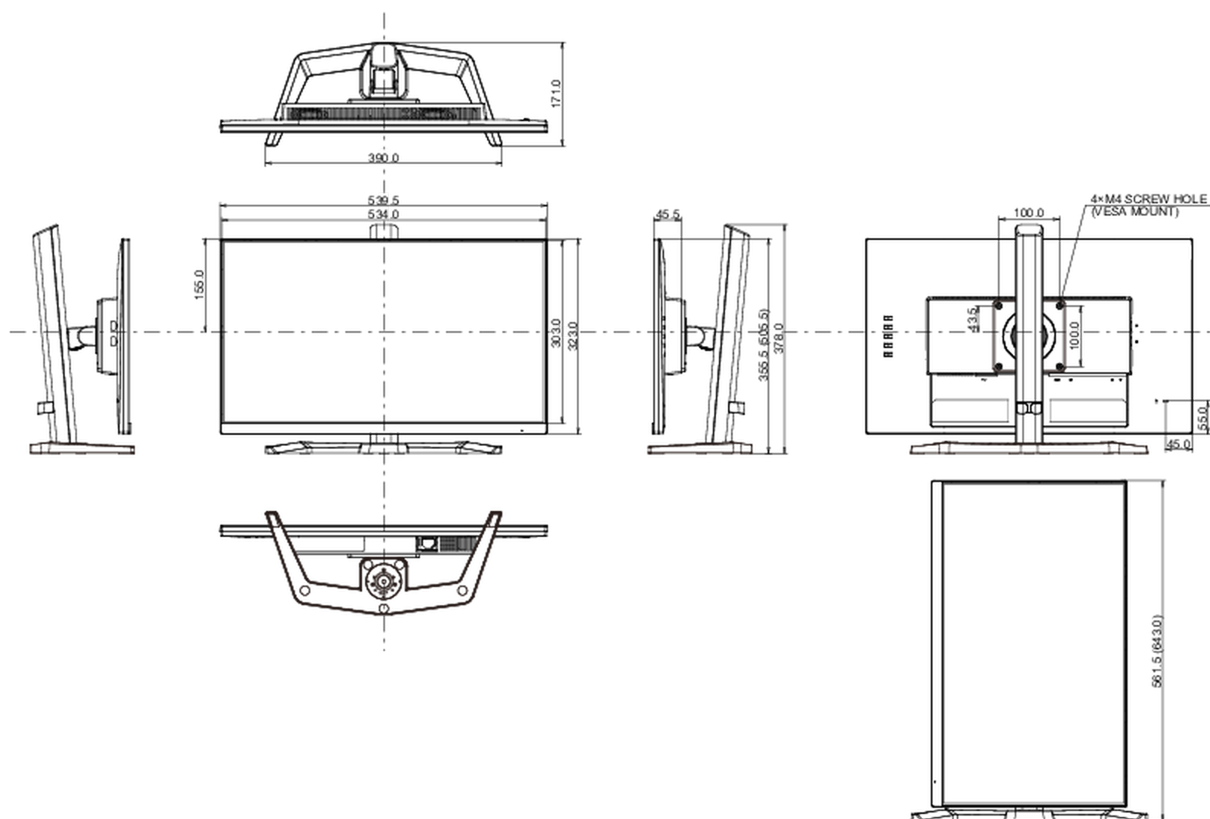

04 MECHANICKÉ ČÁSTI

Úpravy polohy	výška, náklon, Pivot (rotace na obě strany)
Výškově nastavitelné	150mm
Otočný (Pivot)	90°
Úhel náklonu	23° nahoru; 5° dolů
VESA	100 x 100mm
Systém správy kabelů	ano

05 ZAHRNUTÉ PŘÍSLUŠENSTVÍ

07 UDRŽITELNOST

Předpisy	CE, TÜV-Bauart, EAC, PSE, RoHS support, ErP, WEEE, VCCI, REACH, UKCA
Energetická třída (Regulation (EU) 2017/1369)	E
REACH SVHC	nad 0.1% olova

08 ROZMĚRY / HMOTNOST

Rozměry výrobku Š x V x D	539.5 x 355.5 (505.5) x 171mm
Váha (bez balení)	4.5kg
EAN code	4948570123131