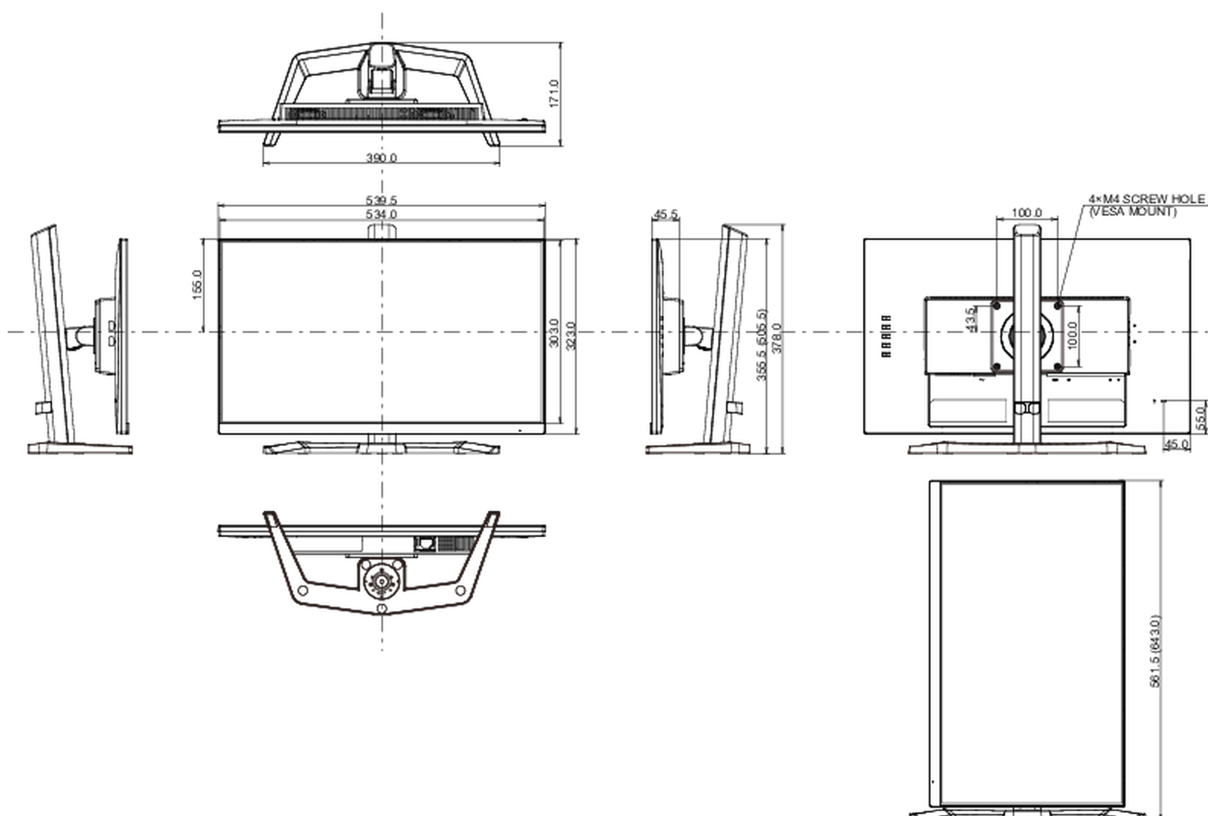

04 МЕХАНИЧЕСКИЕ ХАРАКТЕРИСТИКИ

Эргономика	высота, наклон, pivot (вращение в обе стороны)
Настройка высоты (HAS)	150мм
Вращение экрана (PIVOT)	90°
Угол наклона экрана	23° вверх; 5° вниз
Крепление VESA	100 x 100мм
Крепления для кабелей	да

07 СТАНДАРТЫ

Сертификаты	CE, TÜV-Bauart, EAC, PSE, RoHS support, ErP, WEEE, VCCI, REACH, UKCA
REACH SVHC	свинца, превышает 0.1%

08 РАЗМЕР / ВЕС

Размер продукта Ш x В x Г	539.5 x 355.5 (505.5) x 171мм
Вес (без упаковки)	4.5кг
EAN код	4948570123131