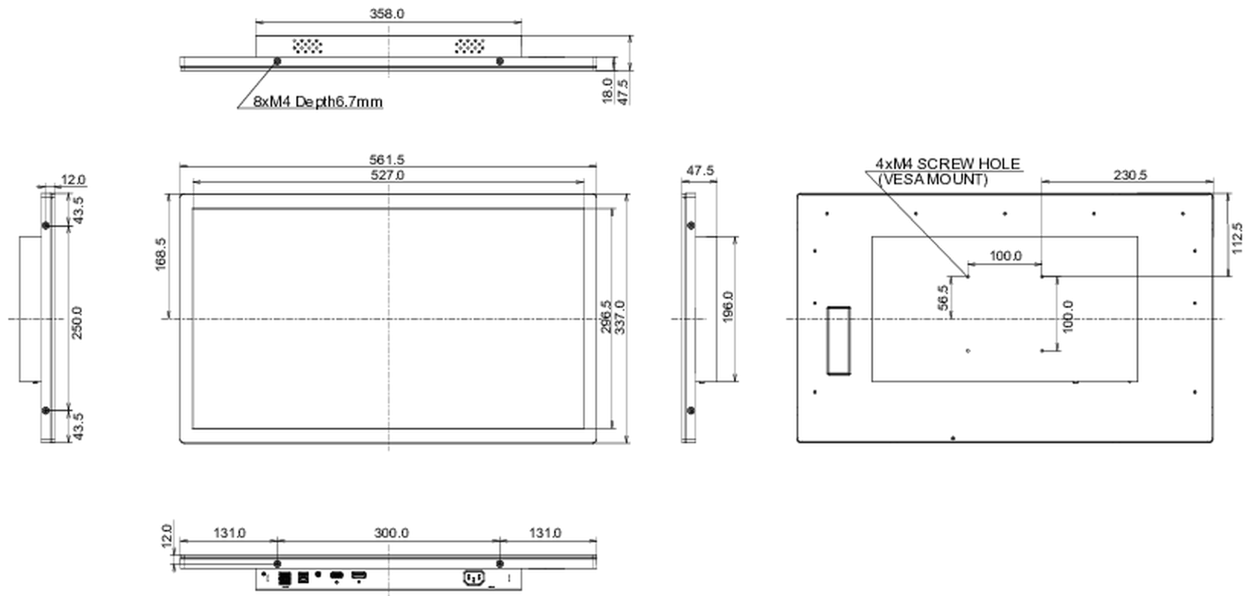

## 01 KIJELZŐ JELLEMZŐI

Dizájn	Szétlől szélíig érő üveg, Open Frame
Átló	23.8", 60.5cm
Panel	IPS
Natív felbontás	1920 x 1080 (2.1 megapixel Full HD)
Képarány	16:9
Fényerő	600 cd/m <sup>2</sup>
Fényerősség	525 cd/m <sup>2</sup> érintéssel
Fényáteresztés	87%
Statikus kontraszt	1000:1
Válaszidő (GTG)	5ms
Látótér	horizontális/vertikális: 178°/178°, jobb/bal: 89°/89°, fel/le: 89°/89°
Szín támogatás	16.7mln
Horizontális szinkronizálás	30 - 83kHz
Látható terület Sz x M	527 x 296.5mm, 20.7 x 11.7"
Káva szélessége (oldal, felső, alsó)	17.25mm, 20.3mm, 20.3mm
Pixel magasság	0.275mm
Káva színe és felülete	fekete, matt

## 10 MÉRETEK / SÚLY

Termék méretei Sz x H x M	561.5 x 337 x 47.5mm
Doboz méretei Sz x H x M	635 x 409 x 115mm
Súly (doboz nélkül)	6.5kg
Súly (dobozzal)	8.1kg
EAN kód	4948570121113

All trademarks and registered trademarks acknowledged. E & O E. Specification subject to change without notice. All LCD's comply with ISO-9241-307:2008 in connection with pixel defects.