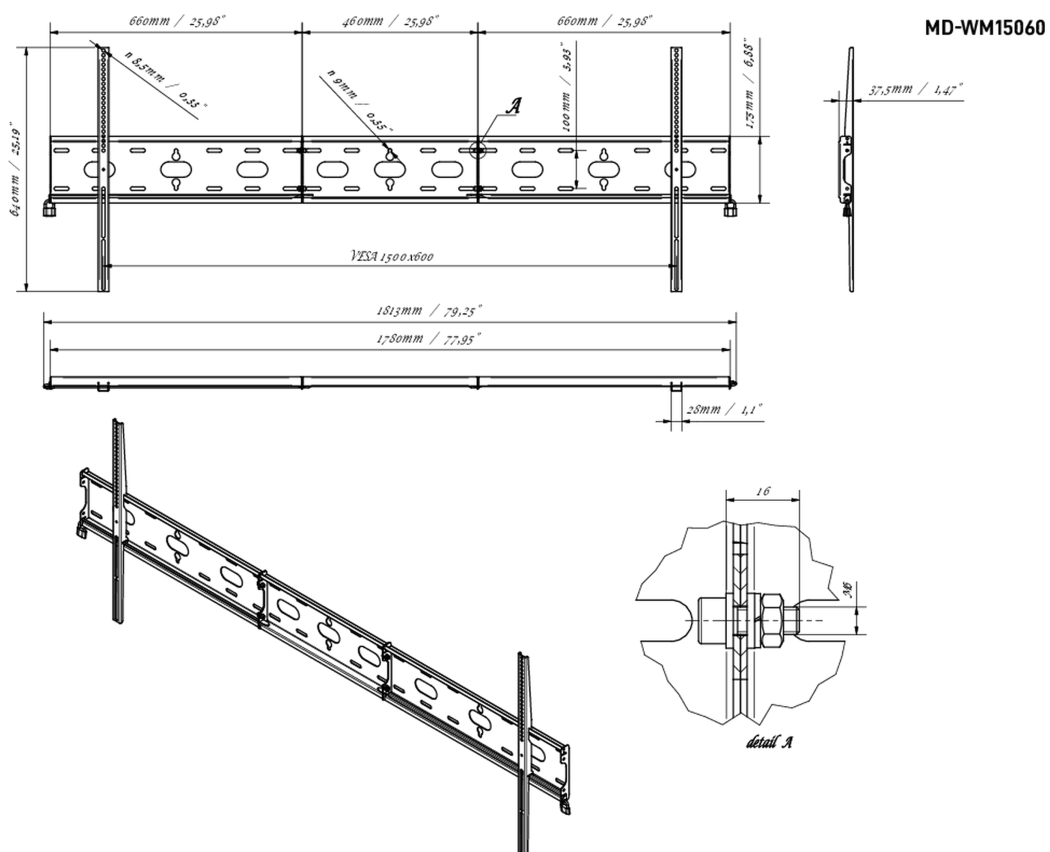

## Univerzalni nosač za zid, max. 1500x600mm, do 125kg

Sa jednostavnim i brzim sistemom fiksacije, ovaj zidni nosač garantuje sigurnu upotrebu u okruženjima poput škola i drugih javnih zgrada za ekrane od 105" u pejzažnoj orijentaciji.

### 01 UREDJAJ

Tip

Wall Mount

### 02 TEHNIČKA SPECIFIKACIJA

Maksimalna težina	125kg / monitor
VESA minimum	100 x 100mm
VESA maksimum	1500 x 600mm

### 03 DIMENZIJE / TEŽINA

Dimenzije proizvoda Š x V x D

1813 x 640 x 37.5mm

EAN kod

5902841101234

*All trademarks and registered trademarks acknowledged. E & O E. Specification subject to change without notice. All LCD's comply with ISO-9241-307:2008 in connection with pixel defects.*