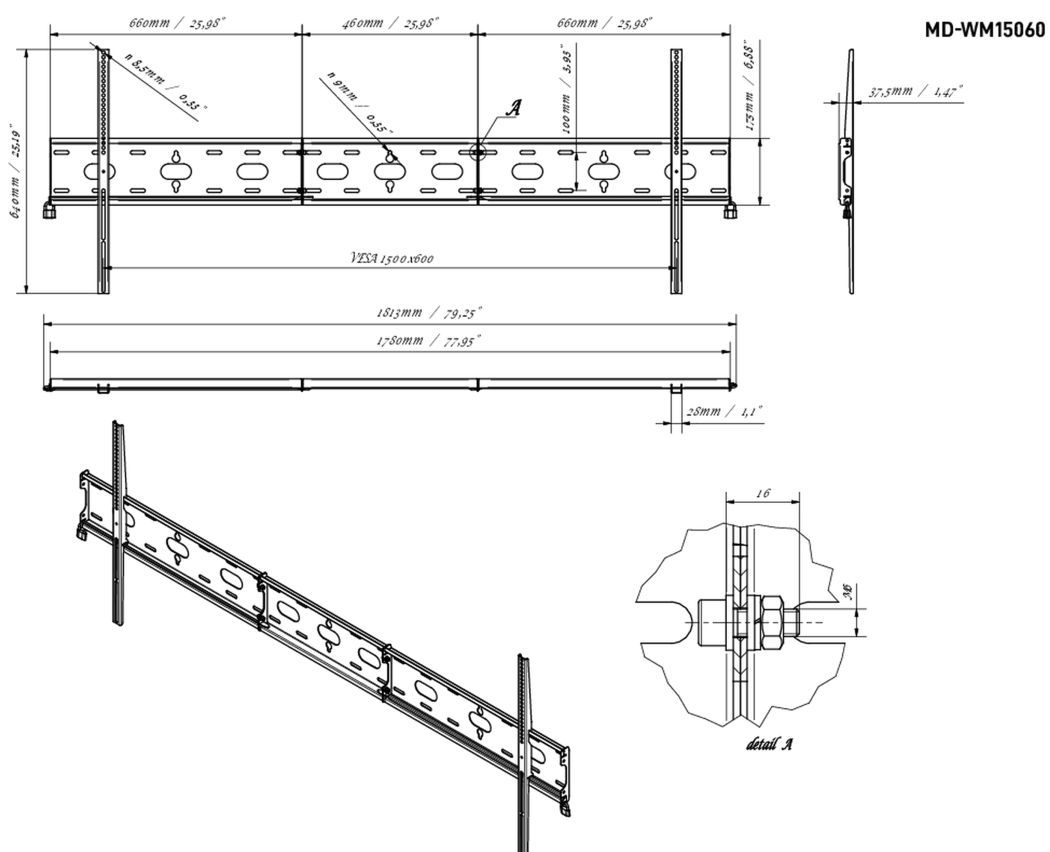

03 DIMENZIJE / TEŽINA

Dimenzije proizvoda Š x V x D

1813 x 640 x 37.5mm

EAN kod

5902841101234