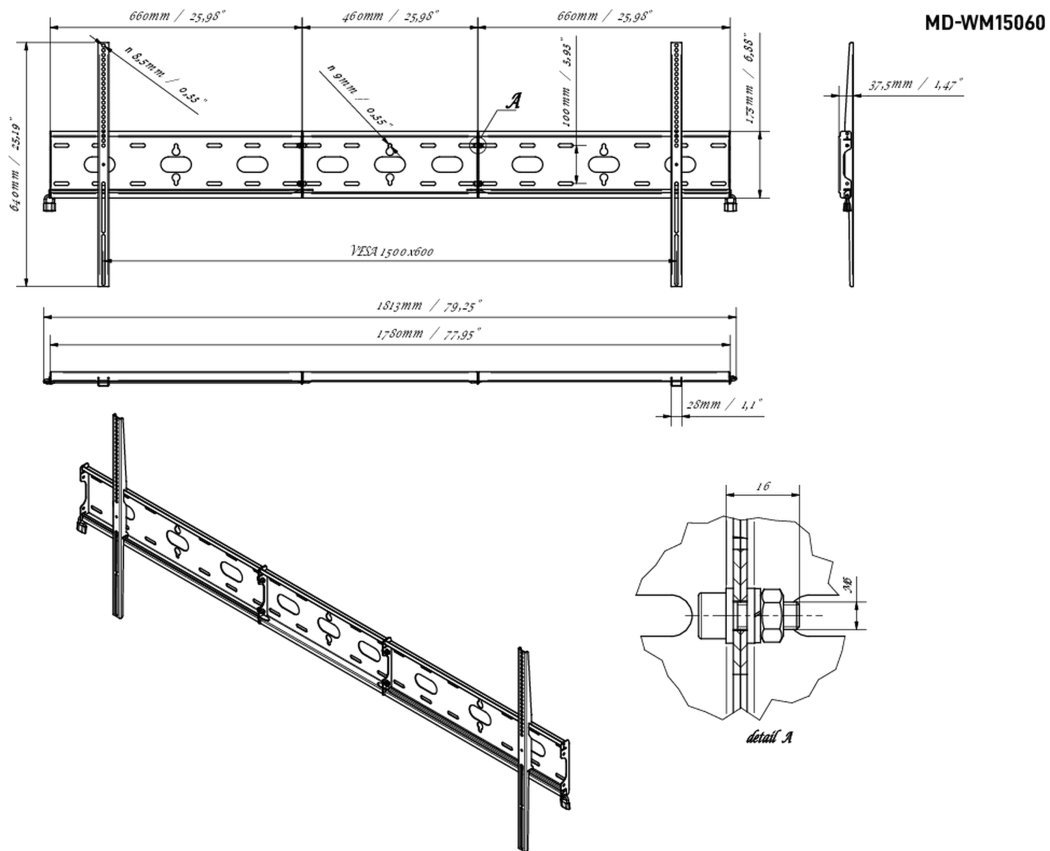

## Univerzalni nosač za zid, max. 1500x600mm, do 125kg

Sa jednostavnim i brzim sistemom fiksacije, ovaj zidni nosač garantuje sigurnu upotrebu u okruženjima poput škola i drugih javnih zgrada za ekrane od 105" u pejzažnoj orijentaciji.

### 01 UREDJAJ

Tip

Wall Mount

### 02 TEHNIČKA SPECIFIKACIJA

Maksimalna težina	125kg / monitor
VESA minimum	100 x 100mm
VESA maksimum	1500 x 600mm

### 03 DIMENZIJE / TEŽINA

Dimenzije proizvoda Š x V x D

1813 x 640 x 37.5mm

EAN kod

5902841101234

*All trademarks and registered trademarks acknowledged. E & O E. Specification subject to change without notice. All LCD's comply with ISO-9241-307:2008 in connection with pixel defects.*