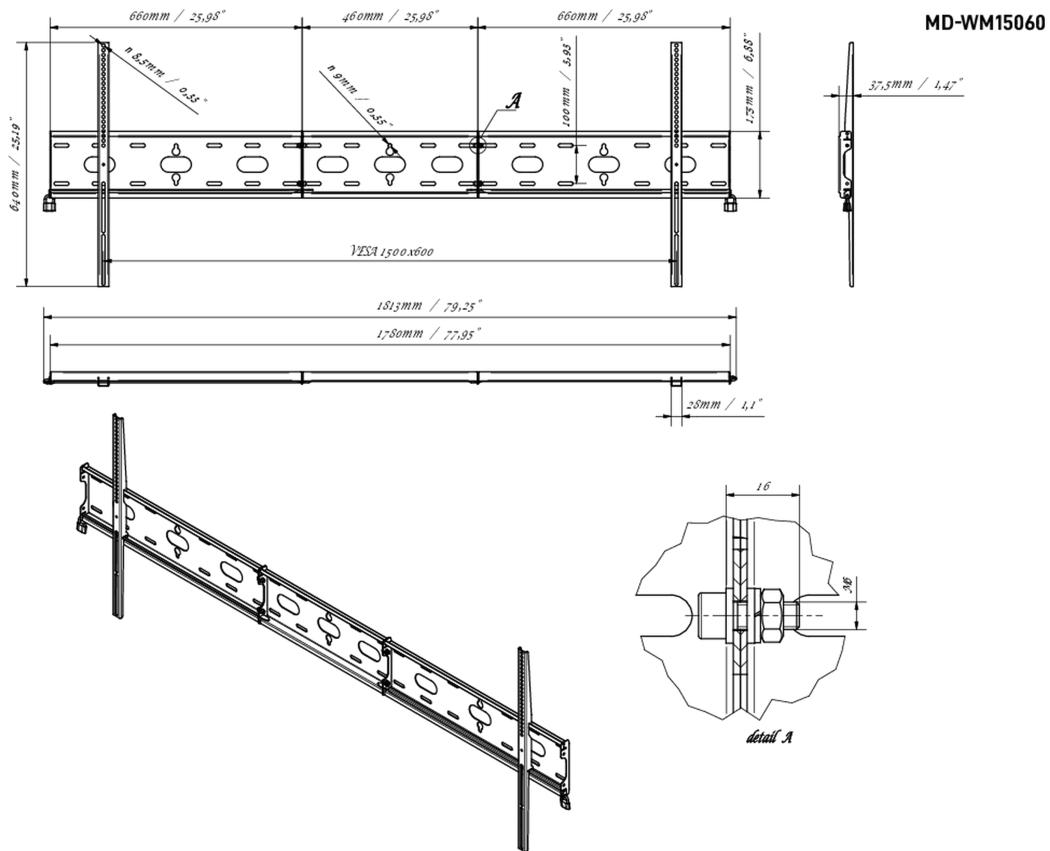

Univerzalni nosač za zid, max. 1500x600mm, do 125kg

Sa jednostavnim i brzim sistemom fiksacije, ovaj zidni nosač garantuje sigurnu upotrebu u okruženjima poput škola i drugih javnih zgrada za ekrane od 105" u pejzažnoj orijentaciji.

01 UREDJAJ

Tip

Wall Mount

02 TEHNIČKA SPECIFIKACIJA

Maksimalna težina	125kg / monitor
VESA minimum	100 x 100mm
VESA maksimum	1500 x 600mm

03 DIMENZIJE / TEŽINA

Dimenzije proizvoda Š x V x D

1813 x 640 x 37.5mm