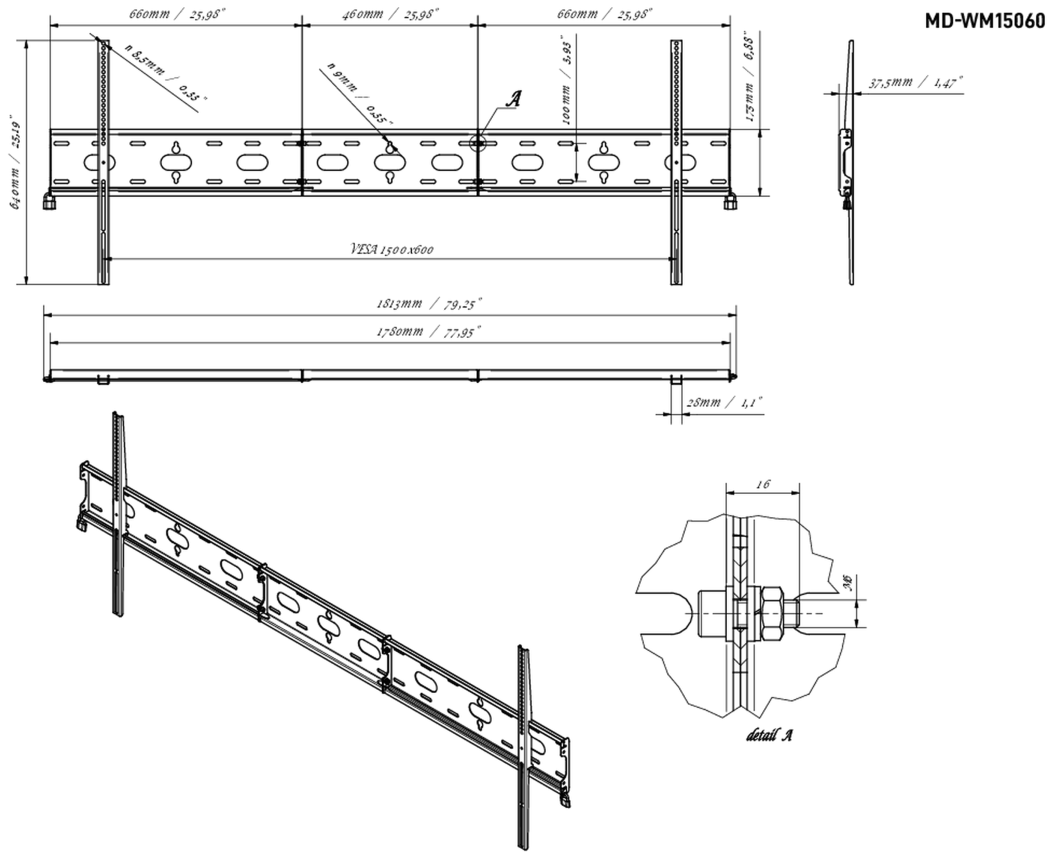

Universele wandbevestiging, tot VESA 1500x600mm, max. 125kg

Met het eenvoudige en snelle bevestigingssysteem garandeert deze muurbeugel een veilig gebruik in omgevingen zoals scholen en andere openbare utiliteitsgebouwen voor 105" displays in landscape orientatie.

01 APPARAAT

Type Muurbeugel

02 PRODUCT BROCHURE

Max gewicht 125kg / monitor

VESA minimum 100 x 100mm

VESA maximum 1500 x 600mm

03 AFMETINGEN / GEWICHT

Product afmetingen B x H x D

1813 x 640 x 37.5mm

EAN code

5902841101234

Alle handelsmerken zijn geregistreerd. Gegevens onder voorbehoud van zetfouten. Specificaties kunnen vooraf en zonder opgaaaf van reden gewijzigd worden. Alle LCD-panels vallen onder ISO-9241-307:2008 inzake pixelfouten.