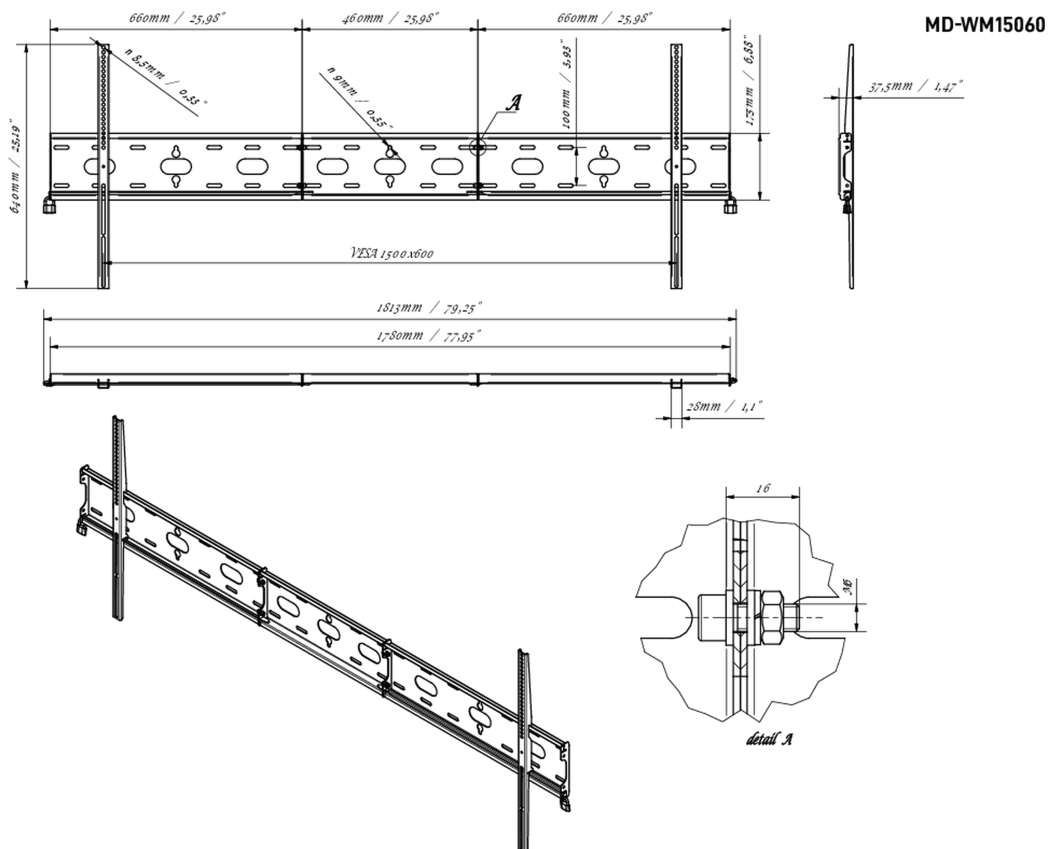

Universele wandbevestiging, tot VESA 1500x600mm, max. 125kg

Met het eenvoudige en snelle bevestigingssysteem garandeert deze muurbeugel een veilig gebruik in omgevingen zoals scholen en andere openbare utiliteitsgebouwen voor 105" displays in landscape orientatie.

01 APPARAAT

Type Muurbeugel

02 PRODUCT BROCHURE

Max gewicht 125kg / monitor

VESA minimum 100 x 100mm

VESA maximum 1500 x 600mm

03 AFMETINGEN / GEWICHT

Product afmetingen B x H x D

1813 x 640 x 37.5mm

EAN code

5902841101234

Alle handelsmerken zijn geregistreerd. Gegevens onder voorbehoud van zetfouten. Specificaties kunnen vooraf en zonder opgaaaf van reden gewijzigd worden. Alle LCD-panels vallen onder ISO-9241-307:2008 inzake pixelfouten.