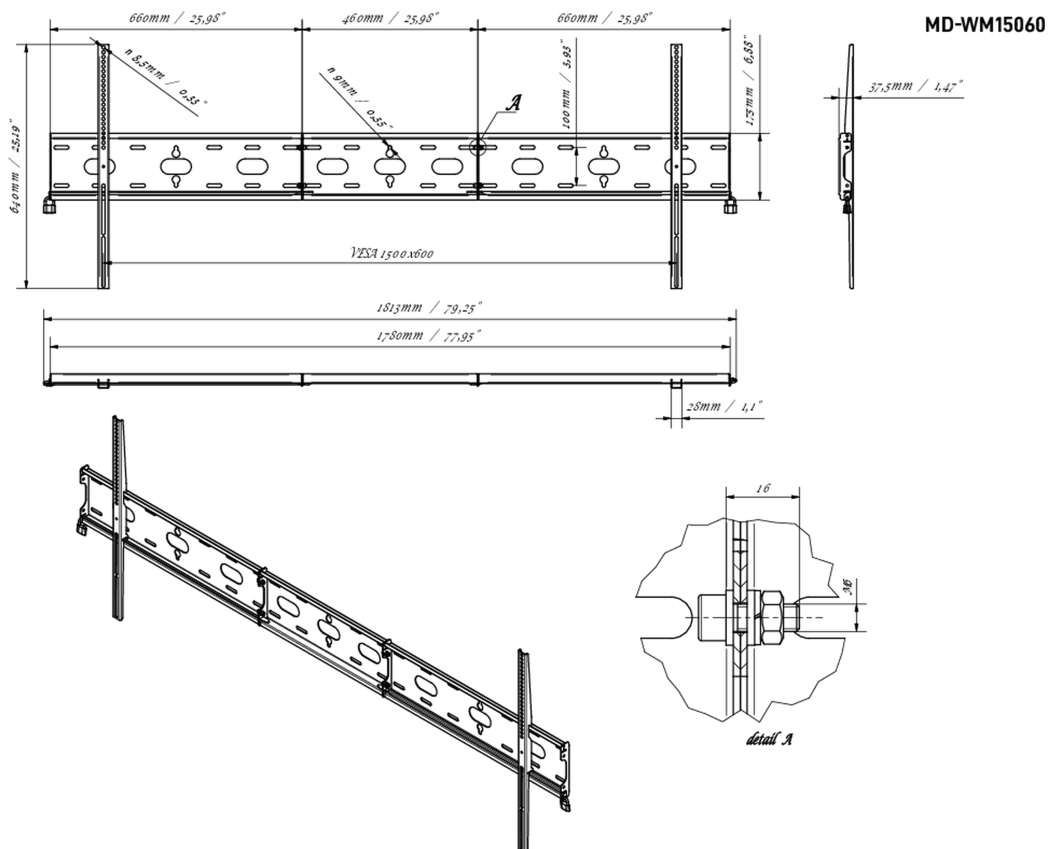

Montaggio a parete universale fino a VESA 1500x600mmmm, peso massimo fino a 125 kg

Con il sistema di fissaggio facile e veloce, questo supporto da parete garantisce un utilizzo sicuro in ambienti come scuole e altri edifici pubblici per schermi da 105 pollici in orientamento orizzontale.

01 DEVICE

Type Montaggio da parete

02 SPECIFICHE TECNICHE

Peso massimo 125kg / monitore

VESA minimo 100 x 100mm

VESA massimo 1500 x 600mm

03 DIMENSIONI / PESO

Prodotti dimensioni L x H x P

1813 x 640 x 37.5mm

EAN code

5902841101234

Tutti i marchi e i marchi registrati citati. E & O E. Specifiche soggette a modifiche senza preavviso. Tutti i display LCD è conforme alla norma ISO-9241-307:2008 in connessione con difetti dei pixel.