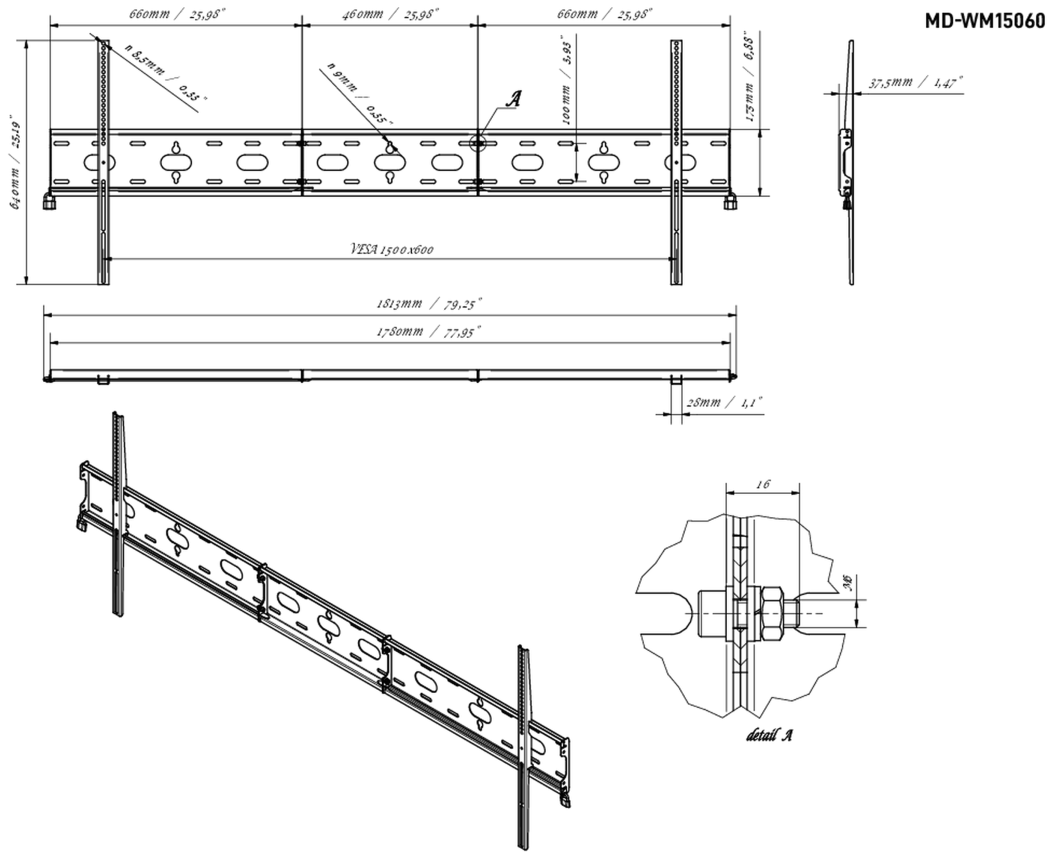

Montaggio a parete universale fino a VESA 1500x600mmmm, peso massimo fino a 125 kg

Con il sistema di fissaggio facile e veloce, questo supporto da parete garantisce un utilizzo sicuro in ambienti come scuole e altri edifici pubblici per schermi da 105 pollici in orientamento orizzontale.

01 DEVICE

Type Montaggio da parete

02 SPECIFICHE TECNICHE

Peso massimo 125kg / monitore

VESA minimo 100 x 100mm

VESA massimo 1500 x 600mm

03 DIMENSIONI / PESO

Prodotti dimensioni L x H x P

1813 x 640 x 37.5mm

EAN code

5902841101234

Tutti i marchi e i marchi registrati citati. E & O E. Specifiche soggette a modifiche senza preavviso. Tutti i display LCD è conforme alla norma ISO-9241-307:2008 in connessione con difetti dei pixel.