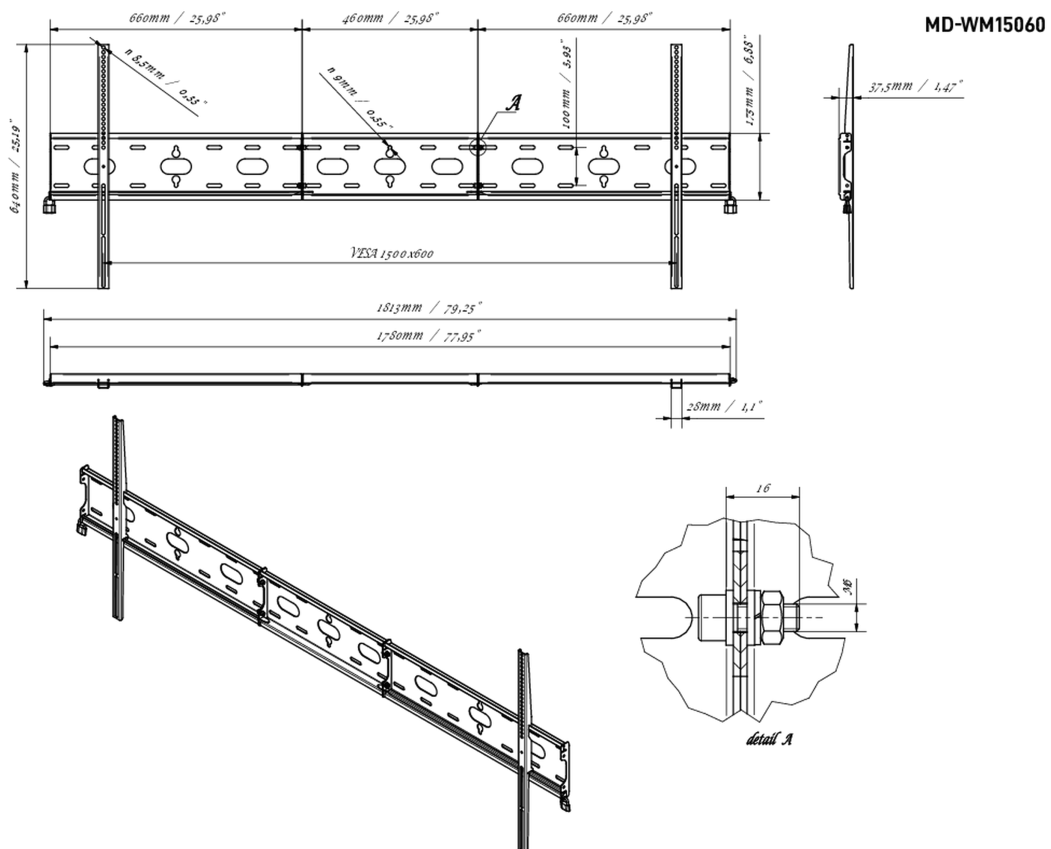

03 MÉRETEK / SÚLY

Termék méretei Sz x H x M

1813 x 640 x 37.5mm

EAN kód

5902841101234