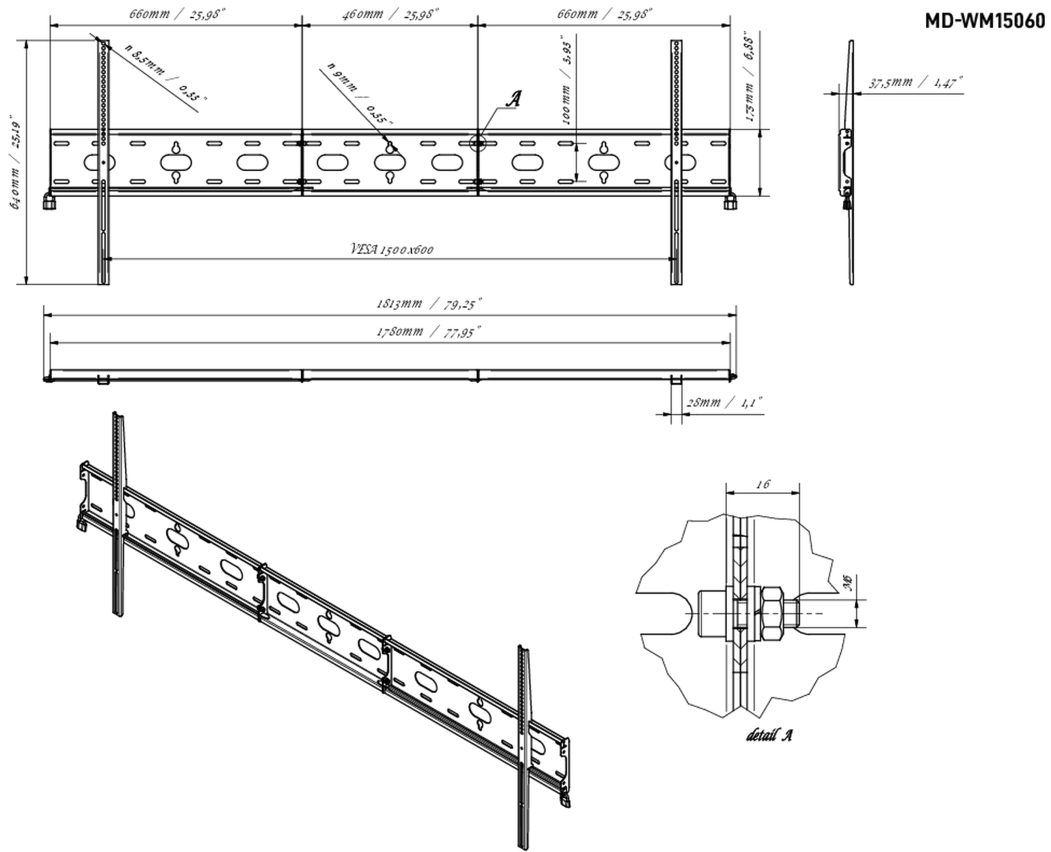

Univerzális fali tartó, VESA 1500x600mm-ig, max. 125 kg

Az egyszerű és gyors rögzítési rendszerrel ez a falra szerelhető tartó biztosítja a 105 hüvelykes kijelzők biztonságos használatát iskolákban és más közintézményekben vízszintes elrendezésben.

01 ESZKÖZ

Típus

Wall Mount

02 TECHNIKAI PARAMÉTEREK

Maximális teherbírás	125kg / monitor
VESA minimum	100 x 100mm
VESA maximum	1500 x 600mm

03 MÉRETEK / SÚLY

Termék méretei Sz x H x M

1813 x 640 x 37.5mm