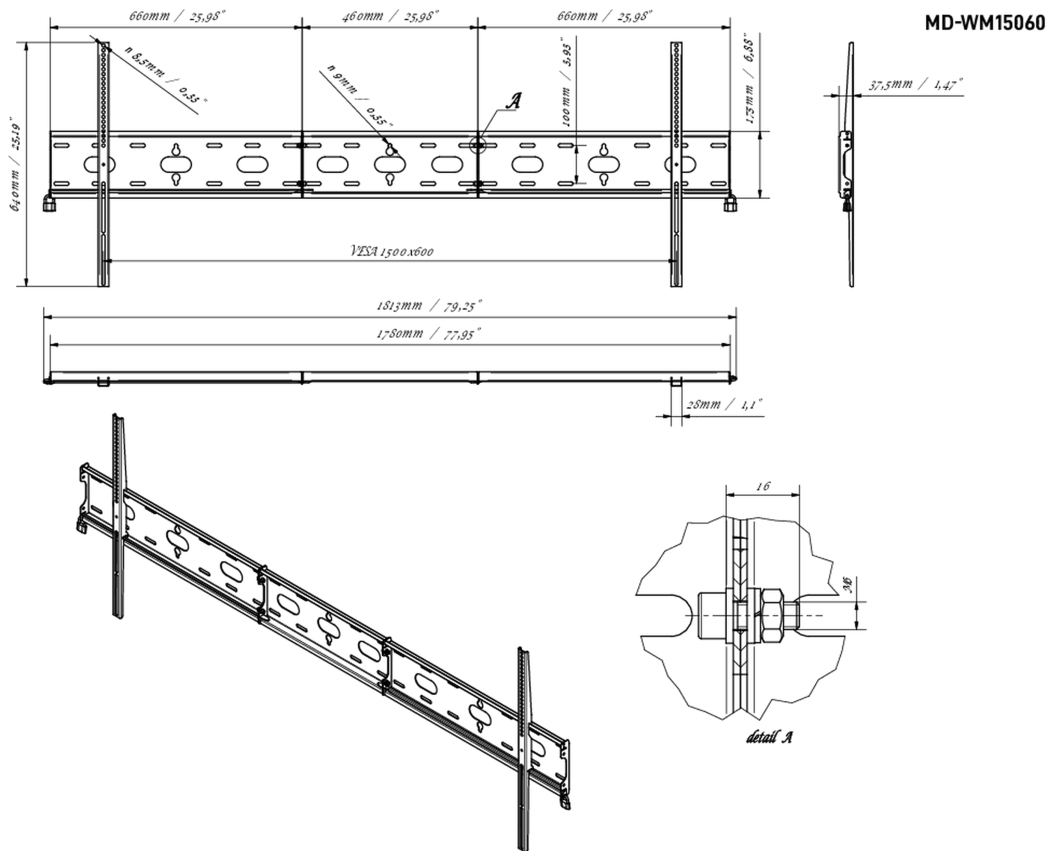

Univerzální nástěnný držák, VESA až 1500x600 mm, max. 125 kg

S jednoduchým a rychlým systémem upevňování zajišťuje tento závěs na stěnu bezpečné použití ve školách a dalších veřejných budovách pro displeje o velikosti 105 palců v orientaci na šířku.

01 DEVICE

Type Wall Mount

02 SPECIFIKACE

Váha max. 125kg / monitor

VESA minimum 100 x 100mm

VESA maximum 1500 x 600mm

03 ROZMĚRY / HMOTNOST

Rozměry výrobku Š x V x D

1813 x 640 x 37.5mm

EAN code

5902841101234

Všechny ochranné známky jsou registrovány a chráněny. Vyhrazené právo na změny. Veškeré ploché panely LCD splňují normu ISO-9241-307:2008 v oblasti počtu vadných pixelů.