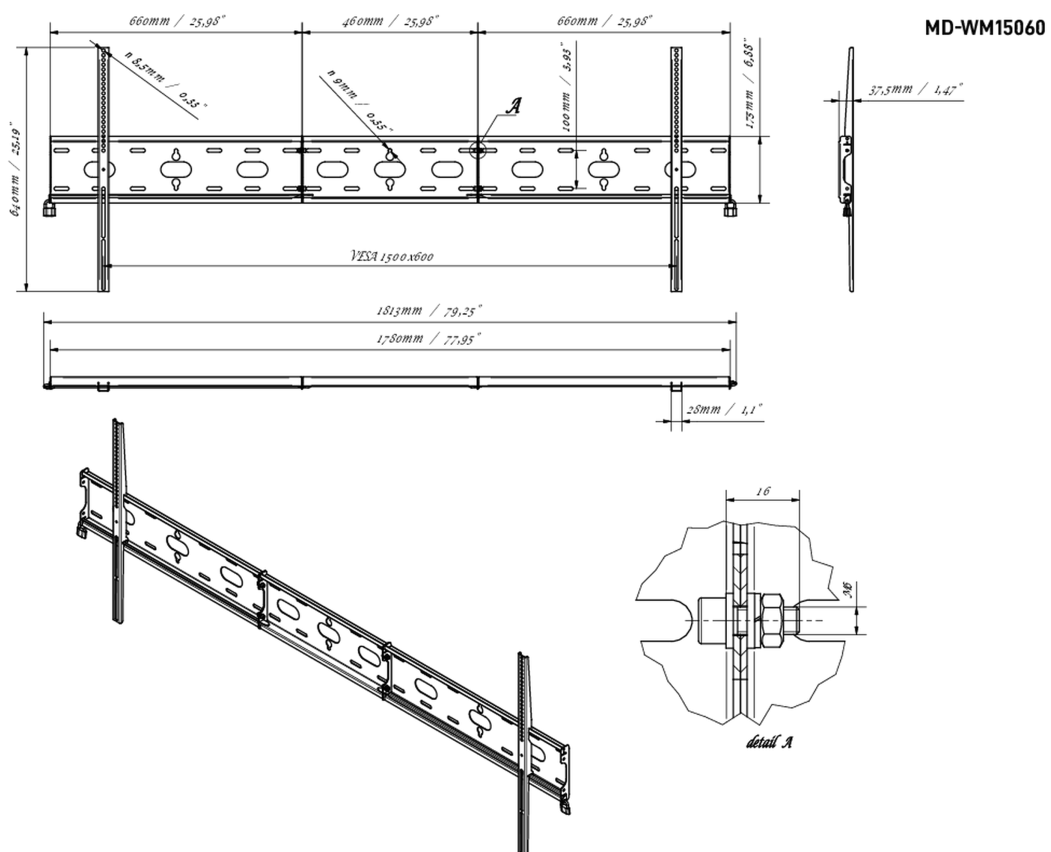

Univerzální nástěnný držák, VESA až 1500x600 mm, max. 125 kg

S jednoduchým a rychlým systémem upevňování zajišťuje tento závěs na stěnu bezpečné použití ve školách a dalších veřejných budovách pro displeje o velikosti 105 palců v orientaci na šířku.

01 DEVICE

Type Wall Mount

02 SPECIFIKACE

Váha max. 125kg / monitor

VESA minimum 100 x 100mm

VESA maximum 1500 x 600mm

03 ROZMĚRY / HMOTNOST

Rozměry výrobku Š x V x D

1813 x 640 x 37.5mm

EAN code

5902841101234

Všechny ochranné známky jsou registrovány a chráněny. Vyhrazené právo na změny. Veškeré ploché panely LCD splňují normu ISO-9241-307:2008 v oblasti počtu vadných pixelů.