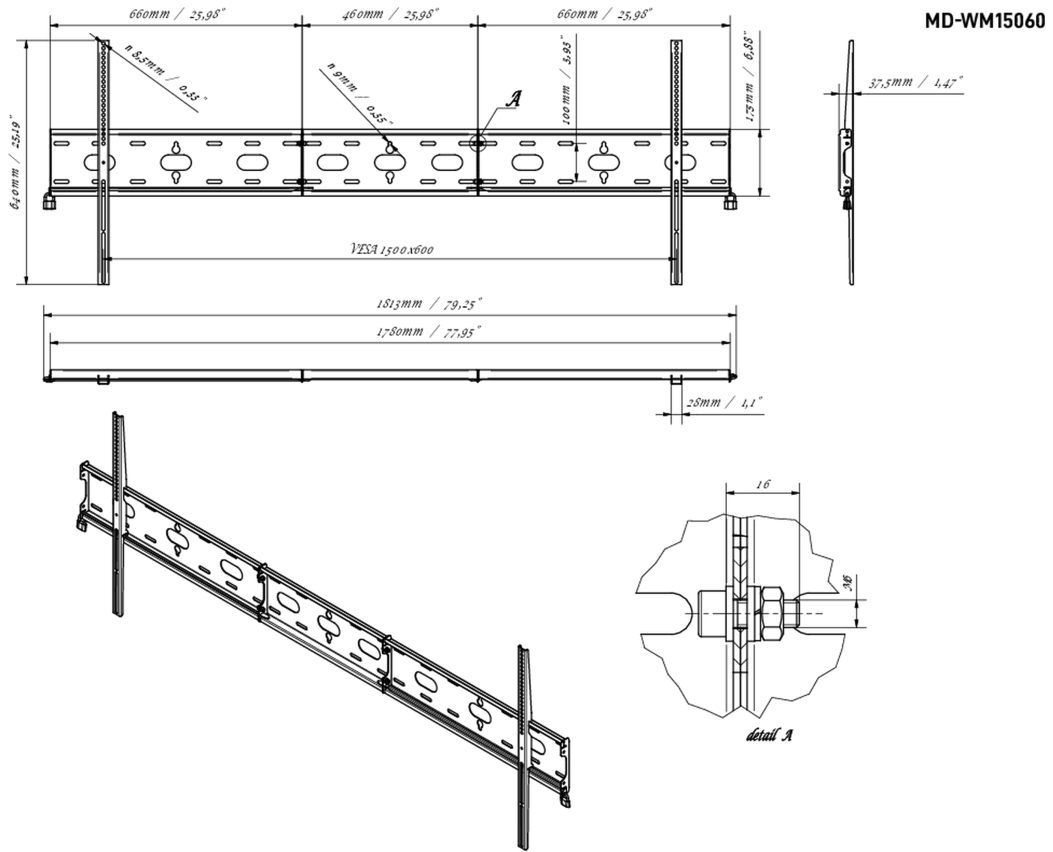

Universele wandbevestiging, tot VESA 1500x600mm, max. 125kg

Met het eenvoudige en snelle bevestigingssysteem garandeert deze muurbeugel een veilig gebruik in omgevingen zoals scholen en andere openbare utiliteitsgebouwen voor 105" displays in landscape orientatie.

01 APPARAAT

Type Muurbeugel

02 PRODUCT BROCHURE

Max gewicht	125kg / monitor
VESA minimum	100 x 100mm
VESA maximum	1500 x 600mm

03 AFMETINGEN / GEWICHT

Product afmetingen B x H x D

1813 x 640 x 37.5mm

EAN code