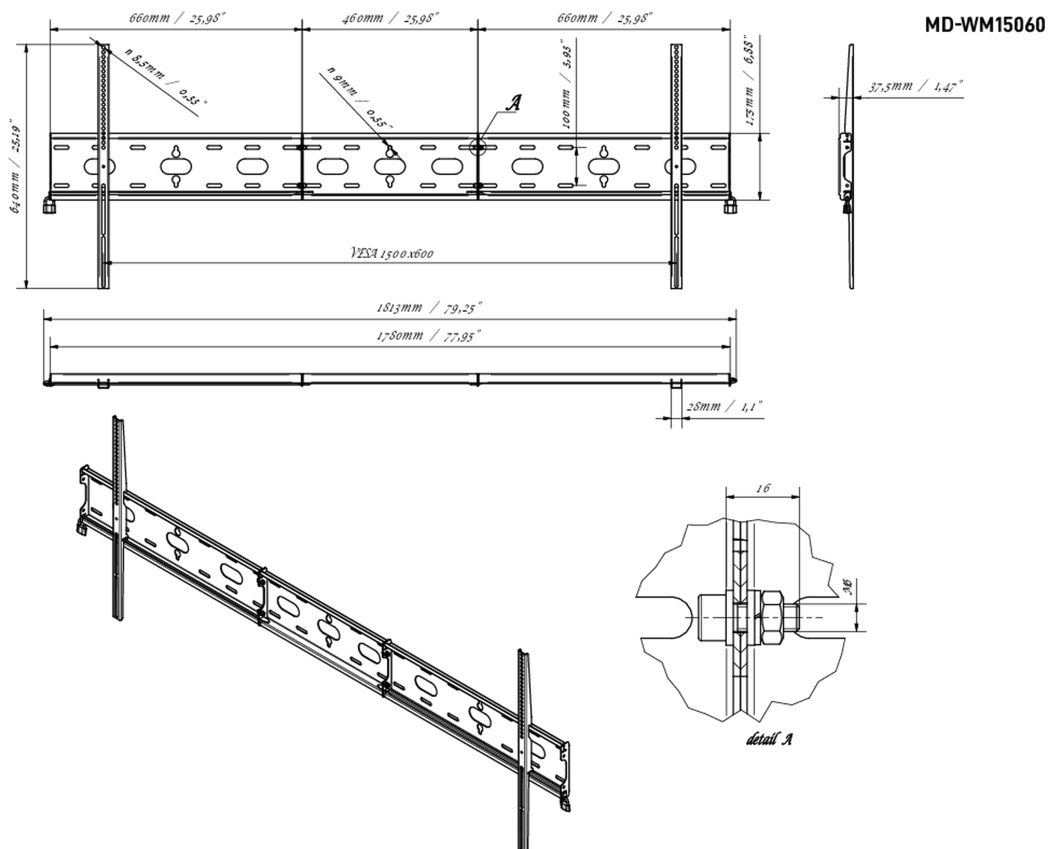

03 AFMETINGEN / GEWICHT

Product afmetingen B x H x D

1813 x 640 x 37.5mm

EAN code

5902841101234