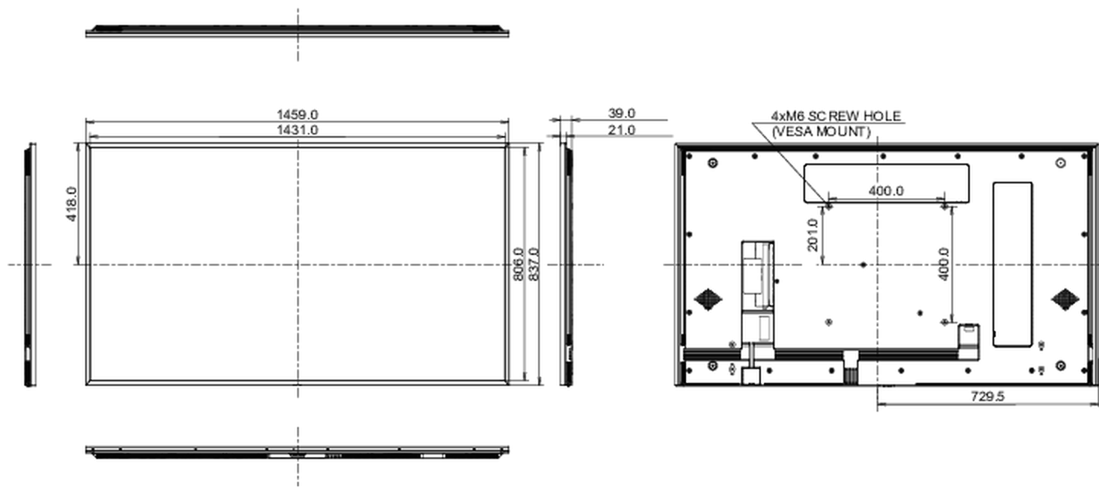

Všechny ochranné známky jsou registrovány a chráněny. Vyhrazené právo na změny. Veškeré ploché panely LCD splňují normu ISO-9241-307:2008 v oblasti počtu vadných pixelů.

© IIYAMA CORPORATION. ALL RIGHTS RESERVED