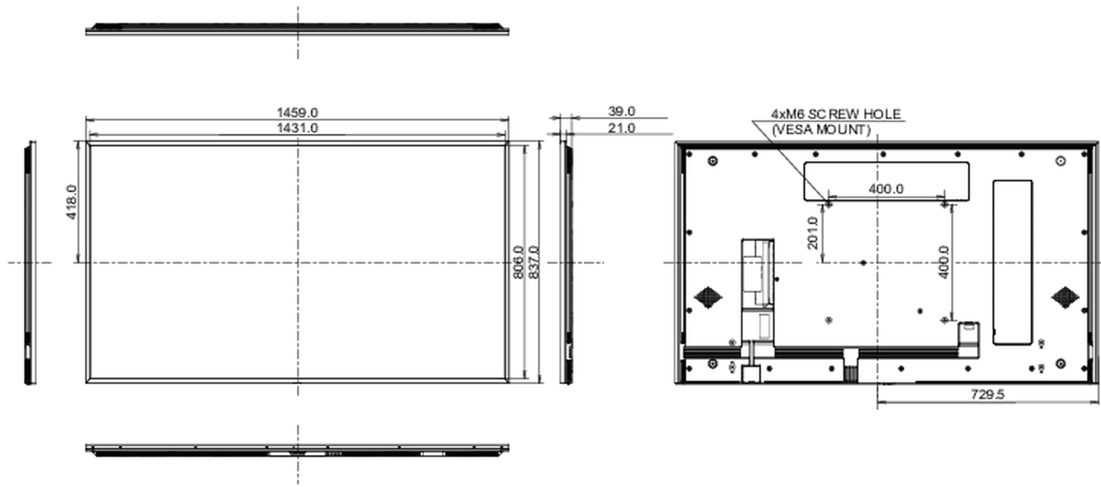

Alle handelsmerken zijn geregistreerd. Gegevens onder voorbehoud van zetfouten. Specificaties kunnen vooraf en zonder opgaa van reden gewijzigd worden. Alle LCD-panels vallen onder ISO-9241-307:2008 inzake pixelfouten.

© IIYAMA CORPORATION. ALL RIGHTS RESERVED