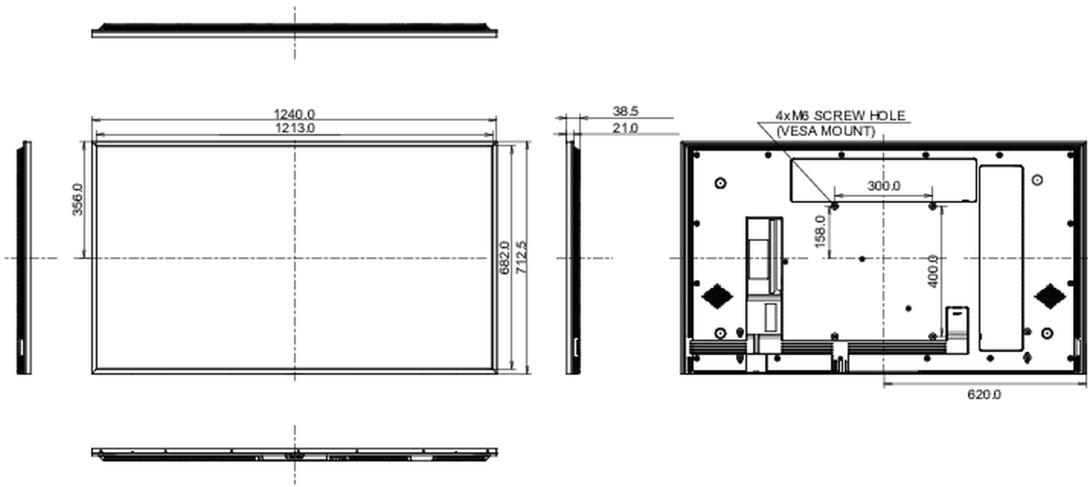

All trademarks and registered trademarks acknowledged. E & O E. Specification subject to change without notice. All LCD's comply with ISO-9241-307:2008 in connection with pixel defects.

© IIYAMA CORPORATION. ALL RIGHTS RESERVED