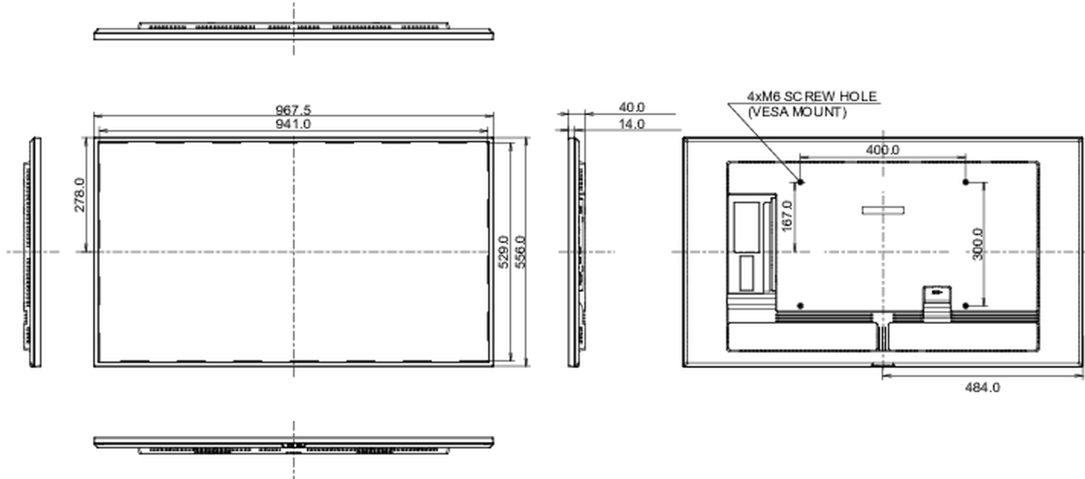

## 08 ÖLÇÜLER / AĞIRLIK

Ürün boyutları G x Y x D	967.4 x 555.9 x 40mm
Kutu boyutları G x Y x D	1075 x 652 x 144mm
Ağırlık (kutu hariç)	9.1kg
Ağırlık (kutu ile birlikte)	12.7kg
EAN kodu	4948570122295

*All trademarks and registered trademarks acknowledged. E & O E. Specification subject to change without notice. All LCD's comply with ISO-9241-307:2008 in connection with pixel defects.*