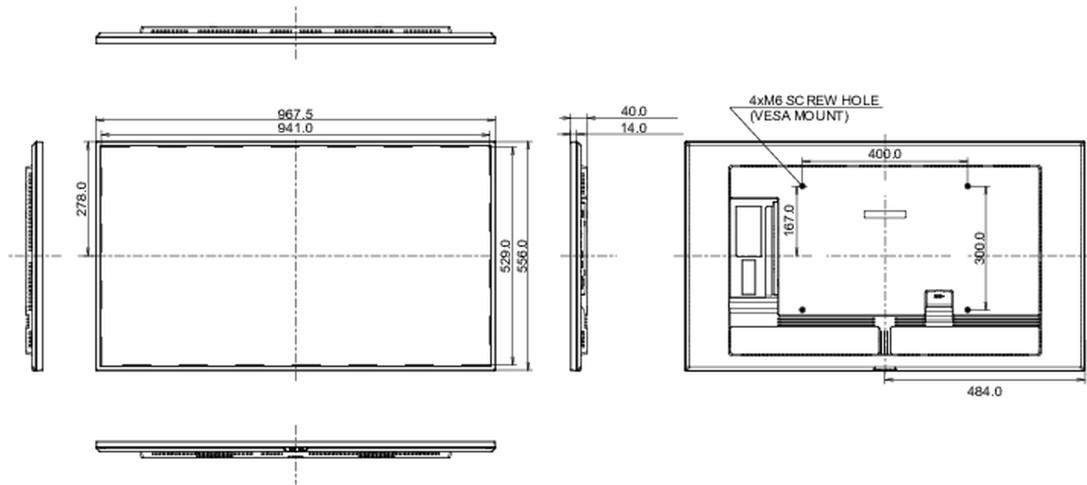

Alle handelsmerken zijn geregistreerd. Gegevens onder voorbehoud van zetfouten. Specificaties kunnen vooraf en zonder opgaa van reden gewijzigd worden. Alle LCD-panelen vallen onder ISO-9241-307:2008 inzake pixelfouten.

© IYAMA CORPORATION. ALL RIGHTS RESERVED