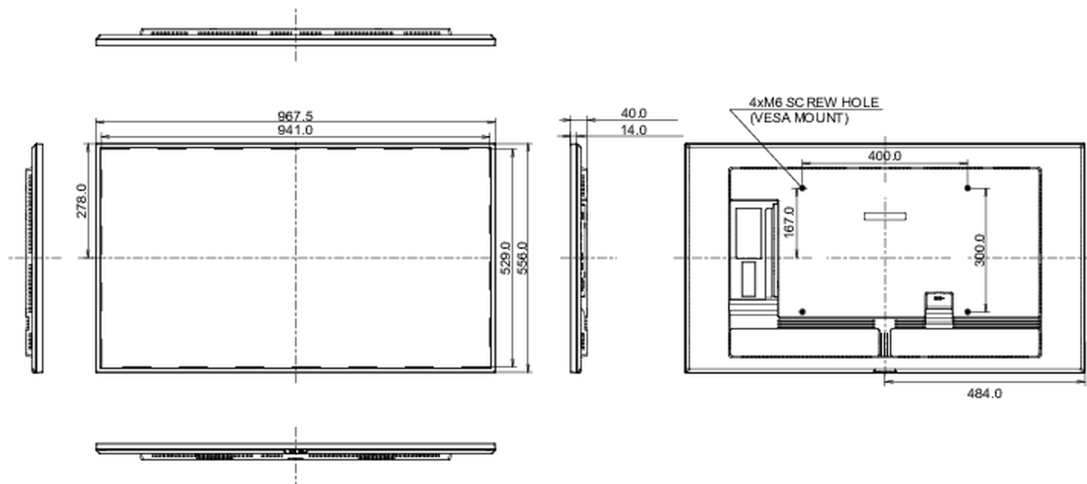

## 09 РАЗМЕР / ВЕС

Размер продукта Ш x В x Г 967.4 x 555.9 x 40мм

Размер коробки Ш x В x Г 1075 x 652 x 144мм

Вес (без упаковки) 9.1кг

Вес (с упаковкой) 12.7кг

EAN код 4948570122295

Все товарные знаки и торговые марки являются собственностью их владельцев и они защищены. Ошибки и изменения допускаются. Спецификации могут быть изменены без уведомления. Все LCD мониторы соответствуют стандарту ISO-9241-307:2008 по политике битых пикселей.