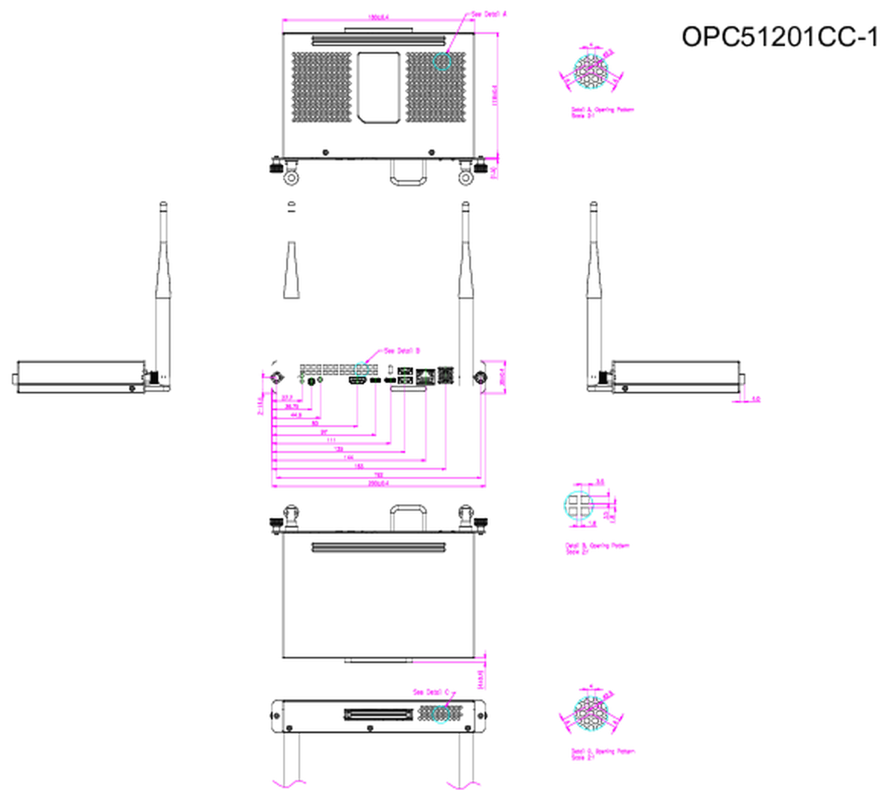

Intel® i5 OPS slot računar sa Windows® 11 IoT Enterprise i TPM 2.0 (modul pouzdane platforme)

Ovaj mini OPS računar sa Intel® Core™ i5 procesorom pretvara vaš iiyama (interaktivni) ekran velikog formata u samostalno rešenje. Opremljen je moćnim Intel® procesorom sa integrisanom Ultra HD grafikom i brzim SSD diskom. Nema problema sa kablovima i potrebom za montiranjem računara na zadnjoj strani monitora ili na podnom liftu. OPC51201CC-1 je takođe veoma tih sa nivoom buke ispod 34dB pri 100% opterećenju procesora na udaljenosti od 1 metar. Jednostavno ubacite u iiyama OPS slot PC i počnite odmah sa radom.

01 UREDJAJ

Tip	OPS slot PC
CPU	Intel® Core™ i5-1240P, TPM 2.0 (Trusted Platform Module), vPro Essential
RAM	16GB DDR4
SSD	256GB M.2
Grafika	Integrated Intel® Iris® Xe
Chipset	Intel®
Zvučna kartica	Integrisani High Definition Audio Stereo
Mreža	10/100/1000M Adapter
WiFi	802.11 a/b/g/n/ac/ax (M.2 NVME)
Bluetooth	5.3
Operativni sistem	Windows 11 IoT Enterprise
LAN (RJ45)	x1
USB	3.0 x2, 2.0 x2, 3.2 (Type C) x2 (support DP Alt mode)
HDMI izlaz	x1 (2.0)
Konektor za slušalice	da
Ulaz za mikrofon	x1 (mic and headset combo)

02 UPRAVLJANJE NAPAJANJEM

Potrošnja energije % 1W tipično, 0.5W stand by

03 DIMENZIJE / TEŽINA

Dimenzije proizvoda D x Š x V	180 x 119 x 30mm
Težina (bez kutije)	0.75kg
Težina (sa kutijom)	0.95kg
EAN kod	4948570033188