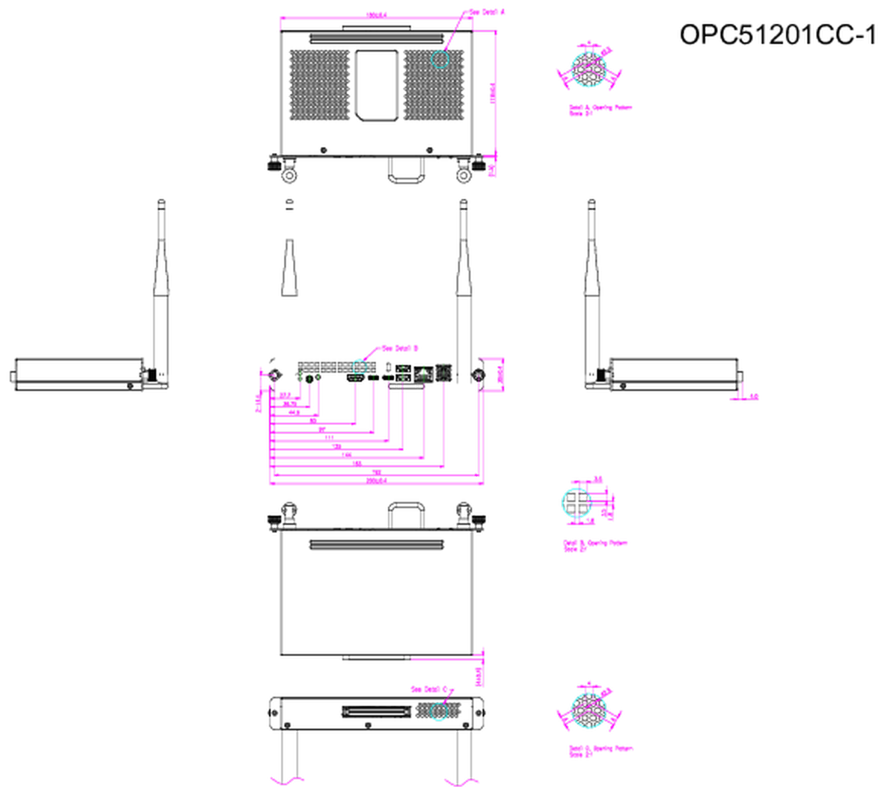

An Intel® i5 OPS slot PC with Windows® 11 IoT Enterprise and TPM 2.0 (Trusted Platform Module)

This mini OPS PC with Intel® Core™ i5 inside turns your iiyama (interactive) large format display into a stand-alone solution. It comes equipped with a powerful Intel® processor with integrated Ultra HD graphics and a fast SSD drive. No hassle with cables and having to mount a PC at the back of the monitor or on a floor lift. The OPC51201CC-1 is also very quiet with a noise level below 34dB at 100% CPU load at 1meter distance. Simply slide in the iiyama OPS slot PC and get started right away.

01 ESZKÖZ

Típus	OPS slot PC
CPU	Intel® Core™ i5-1240P, TPM 2.0 (Trusted Platform Module), vPro Essential
RAM	16GB DDR4
SSD	256GB M.2
Grafikák	Integrated Intel® Iris® Xe
Chipkészlet	Intel®
Hangkártya	Integrated High Definition Audio Stereo
Hálózatépítés	10/100/1000M Adapter
WiFi	802.11 a/b/g/n/ac/ax (M.2 NVME)
Bluetooth	5.3
Operációs rendszer	Windows 11 IoT Enterprise
LAN (RJ45)	x1
USB	3.0 x2, 2.0 x2, 3.2 (Type C) x2 (support DP Alt mode)
HDMI Kimenet	x1 (2.0)
Fejhallgató csatlakozó	igen
Mikrofon Bemenet	x1 (mic and headset combo)

02 ENERGIAGAZDÁLKODÁS

Energiafogyasztás	95W jellemző, 0.5W készenlét
Áramfogyasztás	0.5W készenlét

03 MÉRETEK / SÚLY

Termék méretei H x Sz x M	180 x 119 x 30mm
Súly (doboz nélkül)	0.75kg
Súly (dobozzal)	0.95kg
EAN kód	4948570033188