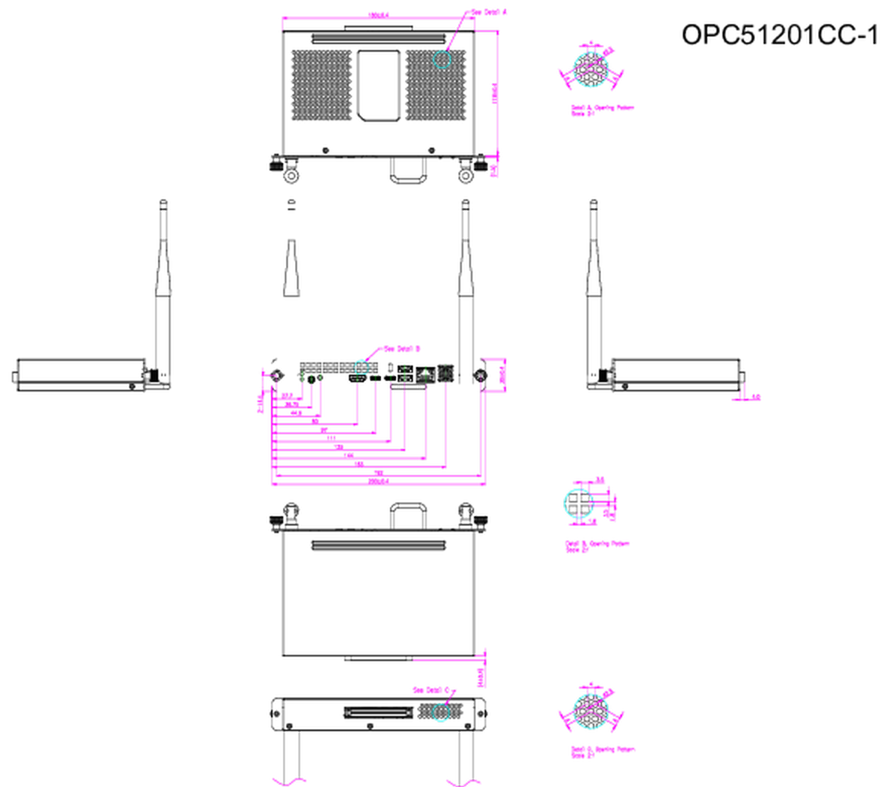

## Een OPS PC-module met Windows® 11 die 5K (5120x2160) resolutie ondersteunt

Deze mini-OPS PC met Intel® Core™ i5 verandert uw interactieve iiyama display in een stand-alone oplossing. De mini-OPS PC is uitgerust met een krachtige Intel-processor, een Ultra HD grafische kaart en een snelle SSD-drive. Geen gedoe meer met kabels en een NUC of PC aan de achterkant van de monitor of op een vloerlift. De OPC51201CC-1 is ook erg stil met een geluidsniveau onder de 34dB bij 100% CPU-belasting op 1 meter afstand. Schuif de OPS PC in het slot van het scherm en begin meteen.

### 01 APPARAAT

Type	OPS slot PC
CPU	Intel® Core™ i5-1240P, TPM 2.0 (Trusted Platform Module), vPro Essential
RAM	16GB DDR4
SSD	256GB M.2
Graphics	Integrated Intel® Iris® Xe
Chipset	Intel®
Geluidsk kaart	Geïntegreerde High Definition Audio Stereo
Netwerk	10/100/1000M Adapter
WiFi	802.11 a/b/g/n/ac/ax (M.2 NVME)
Bluetooth	5.3
Besturingssysteem	Windows 11 IoT Enterprise
LAN (RJ45)	x1
USB	3.0 x2, 2.0 x2, 3.2 (Type C) x2 (support DP Alt mode)
HDMI Out	x1 (2.0)
Microphone In	x1 (mic and headset combo)

### 02 POWER-MANAGEMENT

Energieverbruik 95W typisch, 0.5W stand by

### 03 AFMETINGEN / GEWICHT

Product afmetingen 180 x 119 x 30mm

Gewicht (zonder doos)	0.75kg
Gewicht (inclusief doos)	0.95kg
EAN code	4948570033188