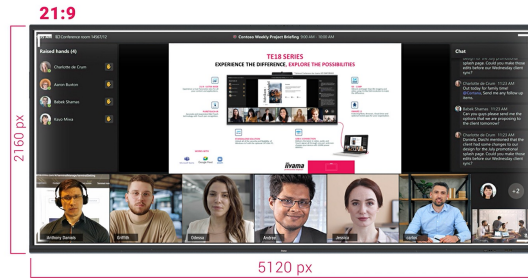

IFP INTERACTIVE DISPLAYS

INFORMATION

**105" Ultra-wide Interactive 5K UHD display with 21:9 panoramic view**

- The TE10518UWI-B1AG is a revolutionary 105" 5K UHD Interactive Touchscreen that brings a new level of collaboration and engagement to your workspace. Boasting cutting-edge technology and a host of impressive features and functionalities, this interactive display is designed to transform the way you work, communicate, and share ideas. Whether it's for boardrooms, classrooms, or collaborative meeting spaces, this 105" 21:9 Ultra-Wide interactive touchscreen is the ultimate tool to foster creativity, productivity, and seamless communication.

## Microsoft Teams Front Row

Переведите сотрудничество на новый уровень благодаря интеграции Microsoft Teams Front Row. Эта функция позволяет беспрепятственно проводить или присоединяться к виртуальным встречам и видеоконференциям, используя интерактивный сенсорный экран в качестве центрального узла связи.

## 21:9 Ultra-Wide Screen

Этот интерактивный сенсорный экран со сверхшироким соотношением сторон обеспечивает обширное поле для размещения нескольких окон контента рядом друг с другом, расширяя возможности многозадачности. Сверхширокий формат 21:9 также является идеальной оптимизацией для Microsoft Teams Front Row, обеспечивая исключительный опыт и равные возможности в конференц-зале для всех участников.

## 5K - 11 Mega Pixels

Наслаждайтесь потрясающими визуальными эффектами с разрешением 5K UHD, предлагающими живые и четкие изображения для полного погружения в просмотр.