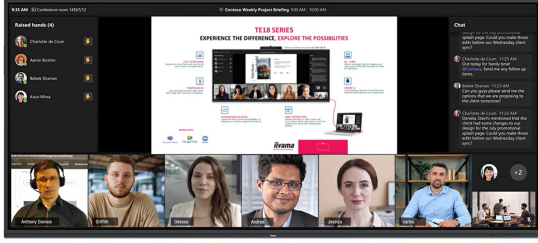

IFP INTERACTIVE DISPLAYS

BİLGİLER

105 inç Ultra Geniş 5K UHD etkileşimli ekran, 21:9 panoramik görüntü ile

TE10518UWI-B1AG, işyerinizde işbirliği ve etkileşimi yeni bir seviyeye taşıyan devrim niteliğinde bir 105 inç 5K UHD Etkileşimli Dokunmatik Ekran. En son teknoloji ve etkileyici bir dizi özellik ve işlevselliğe sahip olan bu etkileşimli ekran, çalışma, iletişim kurma ve fikir paylaşma şeklinizi dönüştürmek üzere tasarlanmıştır. Yönetim kurulu odaları, sınıflar veya işbirliği odaları için olsun, bu 105 inç 21:9 Ultra Geniş etkileşimli dokunmatik ekran, yaratıcılığı, üretkenliği ve sorunsuz iletişimi teşvik etmek için en üstün araçtır.

Microsoft Teams Front Row

21:9 Ultra-Wide Screen

5K - 11 Mega Pixels

PURETOUCH-IR+

iiyama'dan PureTouch-IR+, en yumuşak ve en hızlı etki için 1mm dokunma hassasiyeti sunar.

ÖZELLİKLER

01 EKCRAN ÖZELLİKLERİ

Diagonal	104.6", 265.7cm
Diyagonal	265.7cm
Panel	VA
Touch Glass	AG kaplamalı cam, zero bonding
Çözünürlük	5120 x 2160 (14.75 megapixel, 5K UHD)
En boy oranı	21:9
Panel parlaklığı	450 cd/m ²
Işık geçirgenliği	92%
Statik kontrast	4000:1
Dinamik kontrast	5000:1
Tepki süresi (GTG)	6.5ms
Görüntüleme Alanı	yatay/dikey: 178°/178°, sağ/sol: 89°/89°, yukarı/aşağı: 89°/89°
Renk desteği	(NTSC 90%)
Yatay Sync	30 - 135kHz
Görüntülenebilir alan G x Y	2450 x 1033.6mm, 96.5 x 40.7"
Piksel aralığı	0.479mm