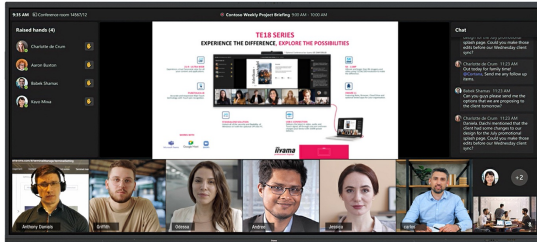

IFP INTERACTIVE DISPLAYS

INFORMACIJE

Interaktivni Ultra HD ekran od 105" sa panoramskim prikazom 21:9.

TE10518UWI-B1AG je revolucionaran interaktivni ekran osetljiv na dodir od 105" u Ultra HD rezoluciji 5K, koji donosi novi nivo saradnje i angazovanja u vašem radnom prostoru. Ovaj interaktivni ekran se ističe naprednom tehnologijom i impresivnim karakteristikama i funkcionalnostima, a namenjen je da transformiše način na koji radite, komunicirate i delite ideje. Bilo da se radi o sala za sastanke, učionicama ili prostorima za saradnju, ovaj 105" ekran sa ultra širokim panoramskim prikazom u formatu 21:9 je krajnji alat za podsticanje kreativnosti, produktivnosti i besprekorne komunikacije.

Microsoft Teams Front Row

Podignite svoju saradnju na viši nivo integracijom Microsoft Teams Front Row-a. Ova funkcija vam omogućava da neprimetno organizujete ili se pridružite virtuelnim sastancima i video konferencijama koristeći interaktivni ekran osjetljiv na dodir kao centralno komunikaciono čvorište.

21:9

Ultra-široki ekran 21:9

Sa velikim odnosom širine i visine, ovaj interaktivni ekran osjetljiv na dodir pruža ekspanzivni panel za smeštaj više prozora sadržaja jedan pored drugog, poboljšavajući mogućnosti obavljanja više zadataka. 21:9 Ultra Široki format je takođe savršena optimizacija za Microsoft Teams Front Row pružajući izuzetno iskustvo i pravičnost u sobi za sastanke za sve učesnike.

5K

FullHD

5K - 11 Mega Pikseli

Doživite zapanjujuće vizuelne slike sa 5K UHD rezolucijom, nudeći oštre i jasne slike za zaista impresivno iskustvo gledanja.

PURETOUCH-IR+

Najsavremenija tehnologija PureTouch-IR+ obezbeđuje tačne i precizne reakcije na dodir, omogućavajući interakciju i beleške bez napora.