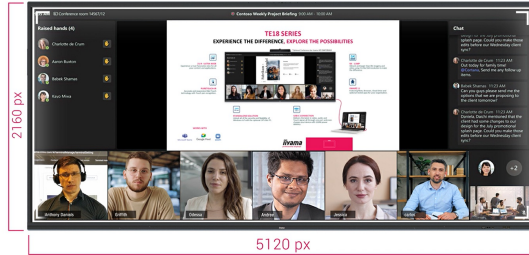

IFP INTERACTIVE DISPLAYS

INFORMACIJE

Interaktivni Ultra HD ekran od 105" sa panoramskim prikazom 21:9.

TE10518UWI-B1AG je revolucionaran interaktivni ekran osetljiv na dodir od 105" u Ultra HD rezoluciji 5K, koji donosi novi nivo saradnje i angazovanja u vašem radnom prostoru. Ovaj interaktivni ekran se ističe naprednom tehnologijom i impresivnim karakteristikama i funkcionalnostima, a namenjen je da transformiše način na koji radite, komunicirate i delite ideje. Bilo da se radi o sala za sastanke, učionicama ili prostorima za saradnju, ovaj 105" ekran sa ultra širokim panoramskim prikazom u formatu 21:9 je krajnji alat za podsticanje kreativnosti, produktivnosti i besprekorne komunikacije.

Microsoft Teams Front Row

Podignite svoju saradnju na viši nivo integracijom Microsoft Teams Front Row-a. Ova funkcija vam omogućava da neprimetno organizujete ili se pridružite virtuelnim sastancima i video konferencijama koristeći interaktivni ekran osjetljiv na dodir kao centralno komunikaciono čvorište.

21:9

Ultra-široki ekran 21:9

Sa velikim odnosom širine i visine, ovaj interaktivni ekran osjetljiv na dodir pruža ekspanzivni panel za smeštaj više prozora sadržaja jedan pored drugog, poboljšavajući mogućnosti obavljanja više zadataka. 21:9 Ultra Široki format je takođe savršena optimizacija za Microsoft Teams Front Row pružajući izuzetno iskustvo i pravičnost u sobi za sastanke za sve učesnike.

5K

FullHD

5K - 11 Mega Pikseli

Doživite zapanjujuće vizuelne slike sa 5K UHD rezolucijom, nudeći oštre i jasne slike za zaista impresivno iskustvo gledanja.

PURETOUCH-IR+

Najsavremenija tehnologija PureTouch-IR+ obezbeđuje tačne i precizne reakcije na dodir, omogućavajući interakciju i beleške bez napora.