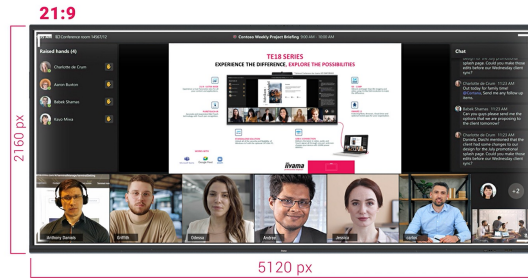

IFP INTERACTIVE DISPLAYS

INFORMATION

105" Ultra-wide Interactive 5K UHD display with 21:9 panoramic view

- The TE10518UWI-B1AG is a revolutionary 105" 5K UHD Interactive Touchscreen that brings a new level of collaboration and engagement to your workspace. Boasting cutting-edge technology and a host of impressive features and functionalities, this interactive display is designed to transform the way you work, communicate, and share ideas. Whether it's for boardrooms, classrooms, or collaborative meeting spaces, this 105" 21:9 Ultra-Wide interactive touchscreen is the ultimate tool to foster creativity, productivity, and seamless communication.

Microsoft Teams Front Row

Переведите сотрудничество на новый уровень благодаря интеграции Microsoft Teams Front Row. Эта функция позволяет беспрепятственно проводить или присоединяться к виртуальным встречам и видеоконференциям, используя интерактивный сенсорный экран в качестве центрального узла связи.

21:9 Ultra-Wide Screen

Этот интерактивный сенсорный экран со сверхшироким соотношением сторон обеспечивает обширное поле для размещения нескольких окон контента рядом друг с другом, расширяя возможности многозадачности. Сверхширокий формат 21:9 также является идеальной оптимизацией для Microsoft Teams Front Row, обеспечивая исключительный опыт и равные возможности в конференц-зале для всех участников.

5K - 11 Mega Pixels

Наслаждайтесь потрясающими визуальными эффектами с разрешением 5K UHD, предлагающими живые и четкие изображения для полного погружения в просмотр.

PURETOUCH-IR+

Современная технология PureTouch-IR+ обеспечивает четкую и точную реакцию на касания, позволяя обеспечить простое взаимодействие и работу с пометками.