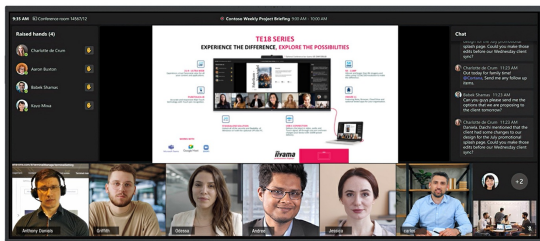

IFP INTERACTIVE DISPLAYS

105" ultraszeroki interaktywny wyświetlacz 5K UHD z panoramicznym widokiem 21:9

TE10518UWI-B1AG to rewolucyjny, interaktywny 105" ekran dotykowy 5K UHD, który wprowadza nowy poziom współpracy i zaangażowania w miejscu pracy. Ten wyposażony w najnowocześniejszą technologię oraz szereg imponujących funkcji i funkcjonalności, interaktywny monitor został zaprojektowany, aby zmienić sposób pracy, komunikacji i dzielenia się pomysłami. Niezależnie od tego, czy chodzi o sale konferencyjne, sale lekcyjne czy miejsca spotkań, ten 105" ekran dotykowy 21:9 Ultra-Wide jest najlepszym narzędziem do wspierania kreatywności, produktywności i płynnej komunikacji.

Microsoft Teams Front Row

Przenieś współpracę na wyższy poziom dzięki integracji Microsoft Teams Front Row. Funkcja umożliwia płynne organizowanie lub dołączanie do wirtualnych spotkań i wideokonferencji przy użyciu interaktywnego ekranu dotykowego jako głównego centrum komunikacji.

21:9 Ultra-Wide Screen

Dzięki ultraszerokim proporcjom, ten interaktywny ekran dotykowy zapewni rozległą przestrzeń roboczą, którą jest w stanie pomieścić wiele okien obok siebie, sprzyjając przy tym wielozadaniowości. Ultra-szeroki format 21:9 jest również idealną optymalizacją dla Microsoft Teams Front Row, zapewniając wyjątkowe wrażenia wszystkim uczestnikom na sali konferencyjnej.

5K - 11 Mega Pixels

Rozdzielczość 5K UHD zapewnia oszałamiające wrażenia wizualne, oferując ostry i wyraźny obraz, gwarantujący prawdziwie wciągające doświadczenia podczas oglądania.

PURETOUCH-IR+

Najnowocześniejsza technologia PureTouch-IR+ zapewnia dokładne i precyzyjne reakcje na dotyk, umożliwiając łatwą interakcję i dodawanie adnotacji.