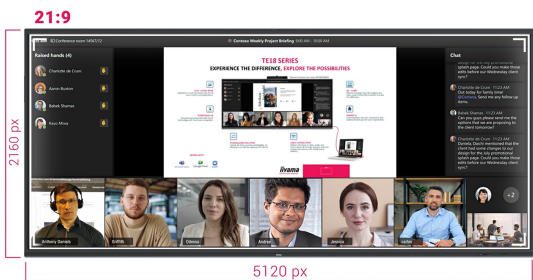

IFP INTERACTIVE DISPLAYS

105" ultraszeroki interaktywny wyświetlacz 5K UHD z panoramicznym widokiem 21:9

TE10518UWI-B1AG to rewolucyjny, interaktywny 105" ekran dotykowy 5K UHD, który wprowadza nowy poziom współpracy i zaangażowania w miejscu pracy. Ten wyposażony w najnowocześniejszą technologię oraz szereg imponujących funkcji i funkcjonalności, interaktywny monitor został zaprojektowany, aby zmienić sposób pracy, komunikacji i dzielenia się pomysłami. Niezależnie od tego, czy chodzi o sale konferencyjne, sale lekcyjne czy miejsca spotkań, ten 105" ekran dotykowy 21:9 Ultra-Wide jest najlepszym narzędziem do wspierania kreatywności, produktywności i płynnej komunikacji.

Microsoft Teams Front Row

Przenieś współpracę na wyższy poziom dzięki integracji Microsoft Teams Front Row. Funkcja umożliwia płynne organizowanie lub dołączanie do wirtualnych spotkań i wideokonferencji przy użyciu interaktywnego ekranu dotykowego jako głównego centrum komunikacji.

21:9 Ultra-Wide Screen

Dzięki ultraszerokim proporcjom, ten interaktywny ekran dotykowy zapewni rozległą przestrzeń roboczą, którą jest w stanie pomieścić wiele okien obok siebie, sprzyjając przy tym wielozadaniowości. Ultra-szeroki format 21:9 jest również idealną optymalizacją dla Microsoft Teams Front Row, zapewniając wyjątkowe wrażenia wszystkim uczestnikom na sali konferencyjnej.

5K - 11 Mega Pixels

Rozdzielczość 5K UHD zapewnia oszałamiające wrażenia wizualne, oferując ostry i wyraźny obraz, gwarantujący prawdziwie wciągające doświadczenia podczas oglądania.

PURETOUCH-IR+

Najnowocześniejsza technologia PureTouch-IR+ zapewnia dokładne i precyzyjne reakcje na dotyk, umożliwiając łatwą interakcję i dodawanie adnotacji.