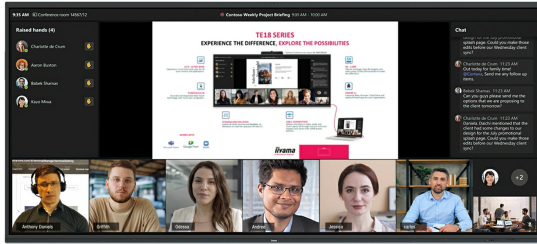

IFP INTERACTIVE DISPLAYS

105" Ultra-wide interactief 5K UHD-scherm met 21:9 panoramisch beeld

De TE10518UWI-B1AG is een revolutionair 105" 5K UHD Interactief Touchscreen dat een nieuw niveau van samenwerking en betrokkenheid naar uw werkruimte brengt. Dit interactieve scherm met geavanceerde technologie en een indrukwekkende reeks functies en mogelijkheden is ontworpen om de manier waarop u werkt, communiceert en ideeën deelt, te transformeren. Of het nu voor vergaderruimtes, klaslokalen of samenwerkingsruimtes is, dit 105" 21:9 Ultra-Wide interactieve touchscreen is het ultieme hulpmiddel om creativiteit, productiviteit en naadloze communicatie te stimuleren.

Microsoft Teams Front Row

Breng uw samenwerking naar een hoger niveau met de integratie van uw keuze, Microsoft Teams Front Row. Met deze functie kunt u naadloos virtuele vergaderingen en videoconferenties hosten of eraan deelnemen met de interactieve touchscreen als uw centrale communicatiehub.

21:9 Ultra-Wide Scherm

Met een ultra-wide beeldverhouding biedt dit interactieve touchscreen een uitgebreid canvas om meerdere contentvensters naast elkaar weer te geven, waardoor de mogelijkheden voor multitasking worden verbeterd. Het 21:9 Ultra Wide-formaat is ook de perfecte optimalisatie voor Microsoft Teams Front Row en biedt een uitzonderlijke ervaring en gelijkheid van vergaderruimten voor alle deelnemers.

5K - 11 Mega Pixels

Ervaar verbluffende visuele beelden met de 5K UHD-resolutie, die heldere en duidelijke afbeeldingen biedt voor een werkelijk meeslepende kijkervaring.

PURETOUCH-IR+

De geavanceerde PureTouch-IR+ technologie zorgt voor nauwkeurige en precieze Touchreacties, waardoor moeiteloze interactie en annotatie mogelijk zijn.