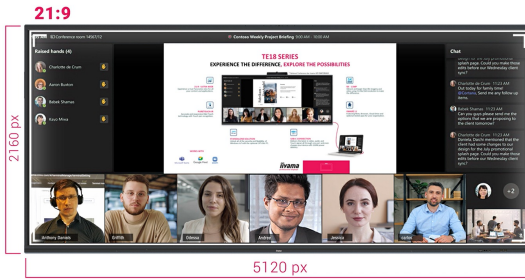

IFP INTERACTIVE DISPLAYS

105" Ultra-wide interactief 5K UHD-scherm met 21:9 panoramisch beeld

De TE10518UWI-B1AG is een revolutionair 105" 5K UHD Interactief Touchscreen dat een nieuw niveau van samenwerking en betrokkenheid naar uw werkruimte brengt. Dit interactieve scherm met geavanceerde technologie en een indrukwekkende reeks functies en mogelijkheden is ontworpen om de manier waarop u werkt, communiceert en ideeën deelt, te transformeren. Of het nu voor vergaderruimtes, klaslokalen of samenwerkingsruimtes is, dit 105" 21:9 Ultra-Wide interactieve touchscreen is het ultieme hulpmiddel om creativiteit, productiviteit en naadloze communicatie te stimuleren.

Microsoft Teams Front Row

Breng uw samenwerking naar een hoger niveau met de integratie van Microsoft Teams Front Row. Met deze functie kunt u naadloos virtuele vergaderingen en videoconferenties hosten of eraan deelnemen met de interactieve touchscreen als uw centrale communicatiehub.

21:9 Ultra-Wide Scherm

Met een ultra-wide beeldverhouding biedt dit interactieve touchscreen een uitgebreid canvas om meerdere contentvensters naast elkaar weer te geven, waardoor de mogelijkheden voor multitasking worden verbeterd. Het 21:9 Ultra Wide-formaat is ook de perfecte optimalisatie voor Microsoft Teams Front Row en biedt een uitzonderlijke ervaring en gelijkheid van vergaderruimten voor alle deelnemers.

5K - 11 Mega Pixels

Ervaar verbluffende visuele beelden met de 5K UHD-resolutie, die heldere en duidelijke afbeeldingen biedt voor een werkelijk meeslepende kijkervaring.

PURETOUCH-IR+

De geavanceerde PureTouch-IR+ technologie zorgt voor nauwkeurige en precieze Touchreacties, waardoor moeiteloze interactie en annotatie mogelijk zijn.