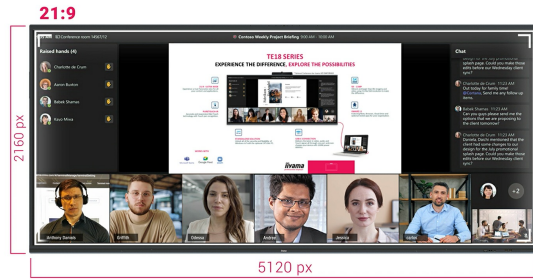

IFP INTERACTIVE DISPLAYS

105" Ultra-wide interactief 5K UHD-scherm met 21:9 panoramisch beeld

De TE10518UWI-B1AG is een revolutionair 105" 5K UHD Interactief Touchscreen dat een nieuw niveau van samenwerking en betrokkenheid naar uw werkruimte brengt. Dit interactieve scherm met geavanceerde technologie en een indrukwekkende reeks functies en mogelijkheden is ontworpen om de manier waarop u werkt, communiceert en ideeën deelt, te transformeren. Of het nu voor vergaderruimtes, klaslokalen of samenwerkingsruimtes is, dit 105" 21:9 Ultra-Wide interactieve touchscreen is het ultieme hulpmiddel om creativiteit, productiviteit en naadloze communicatie te stimuleren.

Microsoft Teams Front Row

Breng uw samenwerking naar een hoger niveau met de integratie van uw keuze, Microsoft Teams Front Row. Met deze functie kunt u naadloos virtuele vergaderingen en videoconferenties hosten of eraan deelnemen met de interactieve touchscreen als uw centrale communicatiehub.

21:9 Ultra-Wide Scherm

Met een ultra-wide beeldverhouding biedt dit interactieve touchscreen een uitgebreid canvas om meerdere contentvensters naast elkaar weer te geven, waardoor de mogelijkheden voor multitasking worden verbeterd. Het 21:9 Ultra Wide-formaat is ook de perfecte optimalisatie voor Microsoft Teams Front Row en biedt een uitzonderlijke ervaring en gelijkheid van vergaderruimten voor alle deelnemers.

5K - 11 Mega Pixels

Ervaar verbluffende visuele beelden met de 5K UHD-resolutie, die heldere en duidelijke afbeeldingen biedt voor een werkelijk meeslepende kijkervaring.

PURETOUCH-IR+

De geavanceerde PureTouch-IR+ technologie zorgt voor nauwkeurige en precieze Touchreacties, waardoor moeiteloze interactie en annotatie mogelijk zijn.