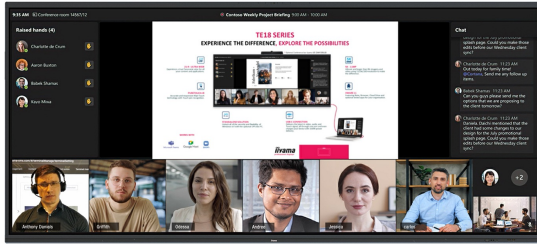

IFP INTERACTIVE DISPLAYS

Pantalla interactiva Ultra Wide de 105 pulgadas en UHD 5K con vista panorámica 21:9.

El TE10518UWI-B1AG es una revolucionaria pantalla táctil interactiva de 105 pulgadas en Ultra HD 5K que aporta un nuevo nivel de colaboración y participación a tu espacio de trabajo. Con tecnología de vanguardia y una serie de características y funcionalidades impresionantes, esta pantalla interactiva está diseñada para transformar la forma en que trabajas, te comunicas y compartes ideas. Ya sea para salas de juntas, aulas o espacios de reunión colaborativa, esta pantalla táctil interactiva ultra ancha de 105 pulgadas en formato 21:9 es la herramienta definitiva para fomentar la creatividad, la productividad y la comunicación fluida.

Microsoft Teams Front Row

Lleve su colaboración al siguiente nivel con la integración de Microsoft Teams Front Row. Esta función te permite organizar o unirte a reuniones virtuales y videoconferencias sin problemas utilizando la pantalla táctil interactiva como eje central de comunicación.

21:9 Ultra-Wide Screen

Con una relación de aspecto ultra ancha, esta pantalla táctil interactiva proporciona un lienzo expansivo para acomodar múltiples ventanas de contenido una al lado de la otra, mejorando las capacidades multitarea. El formato 21:9 Ultra Wide también es la optimización perfecta para Microsoft Teams Front Row, lo que proporciona una experiencia excepcional y equidad en la sala de reuniones para todos los asistentes.

5K - 11 Mega Pixels

Disfrute de imágenes asombrosas con la resolución 5K UHD, que ofrece imágenes nítidas y claras para una experiencia visual realmente envolvente.

PURETOUCH-IR+

La tecnología PureTouch-IR+ de última generación garantiza respuestas táctiles exactas y precisas, lo que permite interactuar y anotar sin esfuerzo.