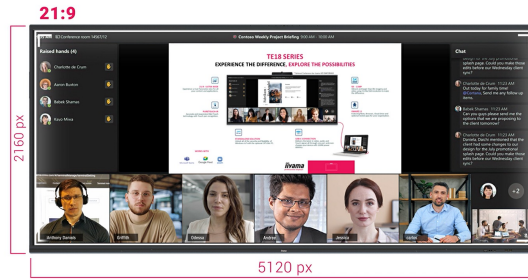

IFP INTERACTIVE DISPLAYS

Pantalla interactiva Ultra Wide de 105 pulgadas en UHD 5K con vista panorámica 21:9.

El TE10518UWI-B1AG es una revolucionaria pantalla táctil interactiva de 105 pulgadas en Ultra HD 5K que aporta un nuevo nivel de colaboración y participación a tu espacio de trabajo. Con tecnología de vanguardia y una serie de características y funcionalidades impresionantes, esta pantalla interactiva está diseñada para transformar la forma en que trabajas, te comunicas y compartes ideas. Ya sea para salas de juntas, aulas o espacios de reunión colaborativa, esta pantalla táctil interactiva ultra ancha de 105 pulgadas en formato 21:9 es la herramienta definitiva para fomentar la creatividad, la productividad y la comunicación fluida.

Microsoft Teams Front Row

Lleve su colaboración al siguiente nivel con la integración de Microsoft Teams Front Row. Esta función te permite organizar o unirte a reuniones virtuales y videoconferencias sin problemas utilizando la pantalla táctil interactiva como eje central de comunicación.

21:9 Ultra-Wide Screen

Con una relación de aspecto ultra ancha, esta pantalla táctil interactiva proporciona un lienzo expansivo para acomodar múltiples ventanas de contenido una al lado de la otra, mejorando las capacidades multitarea. El formato 21:9 Ultra Wide también es la optimización perfecta para Microsoft Teams Front Row, lo que proporciona una experiencia excepcional y equidad en la sala de reuniones para todos los asistentes.

5K - 11 Mega Pixels

Disfrute de imágenes asombrosas con la resolución 5K UHD, que ofrece imágenes nítidas y claras para una experiencia visual realmente envolvente.

PURETOUCH-IR+

La tecnología PureTouch-IR+ de última generación garantiza respuestas táctiles exactas y precisas, lo que permite interactuar y anotar sin esfuerzo.