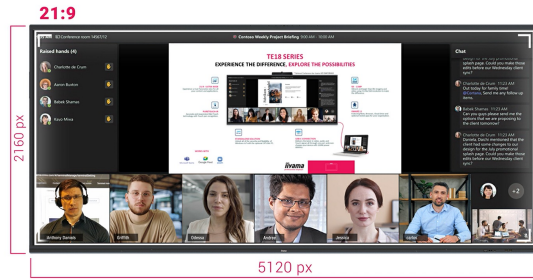

IFP INTERACTIVE DISPLAYS

Interaktives 105" (265.7 cm) Ultra-wide Multi-Touch-Display mit 5K UHD-Auflösung und 21:9- Panoramablick

Der TE10518UWI-B1AG ist ein revolutionäres interaktives 105" 5K UHD-Multi-Touchscreen-Display, welches eine neue Ebene der Zusammenarbeit und des Engagements in den Arbeitsbereich bringt. Das interaktive Display ist mit modernster Technologie und einer Vielzahl von beeindruckenden Funktionen ausgestattet und wurde entwickelt, um die Art und Weise, wie wir arbeiten, kommunizieren und Ideen teilen, zu verändern. Ob in Besprechungsräumen, Klassenzimmern oder bei der Zusammenarbeit in Meetings - dieses interaktive 105" Display im 21:9-Ultra-Wide-Format ist das ultimative Werkzeug zur Förderung von Kreativität, Produktivität und einer nahtlosen Kommunikation.

Microsoft Teams Front Row

Bringen Sie Ihre Zusammenarbeit auf die nächste Stufe mit der Integration von Microsoft Teams Front Row. Mit dieser Funktion können Sie nahtlos virtuelle Meetings und Videokonferenzen veranstalten oder daran teilnehmen, indem Sie den interaktiven Touchscreen als zentralen Kommunikationsknotenpunkt nutzen.

21:9 Ultra-Wide Display

Mit seinem Ultra-Wide Seitenverhältnis bietet dieser interaktive Touchscreen eine große Leinwand, auf der mehrere Inhaltsfenster nebeneinander angezeigt werden können, was die Multitasking-Fähigkeiten verbessert. Das 21:9 Ultra-Wide-Format ist auch die perfekte Optimierung für Microsoft Teams Front Row und bietet allen Teilnehmern ein außergewöhnliches Erlebnis und eine gleichwertige Nutzung des Meetingraums.

5K - 11 Megapixel

Erleben Sie atemberaubende Bilder mit der 5K-UHD-Auflösung, die gestochen scharfe und klare Bilder für ein wirklich beeindruckendes Seherlebnis bietet.

PURETOUCH-IR+

PureTouch-IR+ von iiyama bietet eine Berührungsgenauigkeit von 1 mm und ermöglicht eine äußerst angenehme und schnelle Touch-Funktionalität bei jeder Annotation.