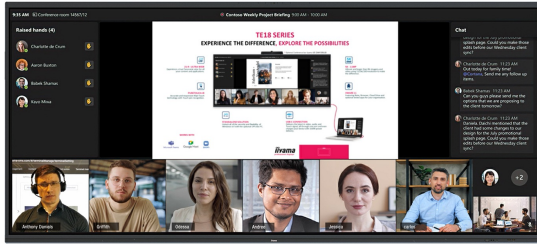

IFP INTERACTIVE DISPLAYS

Interaktives 105" (265.7 cm) Ultra-wide Multi-Touch-Display mit 5K UHD-Auflösung und 21:9- Panoramablick

Der TE10518UWI-B1AG ist ein revolutionäres interaktives 105" 5K UHD-Multi-Touchscreen-Display, welches eine neue Ebene der Zusammenarbeit und des Engagements in den Arbeitsbereich bringt. Das interaktive Display ist mit modernster Technologie und einer Vielzahl von beeindruckenden Funktionen ausgestattet und wurde entwickelt, um die Art und Weise, wie wir arbeiten, kommunizieren und Ideen teilen, zu verändern. Ob in Besprechungsräumen, Klassenzimmern oder bei der Zusammenarbeit in Meetings - dieses interaktive 105" Display im 21:9-Ultra-Wide-Format ist das ultimative Werkzeug zur Förderung von Kreativität, Produktivität und einer nahtlosen Kommunikation.

Microsoft Teams Front Row

Bringen Sie Ihre Zusammenarbeit auf die nächste Stufe mit der Integration von Microsoft Teams Front Row. Mit dieser Funktion können Sie nahtlos virtuelle Meetings und Videokonferenzen veranstalten oder daran teilnehmen, indem Sie den interaktiven Touchscreen als zentralen Kommunikationsknotenpunkt nutzen.

21:9 Ultra-Wide Display

Mit seinem Ultra-Wide Seitenverhältnis bietet dieser interaktive Touchscreen eine große Leinwand, auf der mehrere Inhaltsfenster nebeneinander angezeigt werden können, was die Multitasking-Fähigkeiten verbessert. Das 21:9 Ultra-Wide-Format ist auch die perfekte Optimierung für Microsoft Teams Front Row und bietet allen Teilnehmern ein außergewöhnliches Erlebnis und eine gleichwertige Nutzung des Meetingraums.

5K - 11 Megapixel

Erleben Sie atemberaubende Bilder mit der 5K-UHD-Auflösung, die gestochen scharfe und klare Bilder für ein wirklich beeindruckendes Seherlebnis bietet.

PURETOUCH-IR+

PureTouch-IR+ von iiyama bietet eine Berührungsgenauigkeit von 1 mm und ermöglicht eine äußerst angenehme und schnelle Touch-Funktionalität bei jeder Annotation.