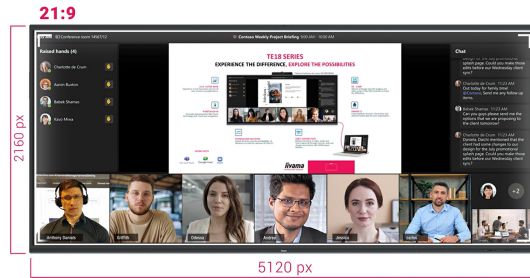

IFP INTERACTIVE DISPLAYS

INFORMATION

**105" Ultra-wide Interactive 5K UHD display with 21:9 panoramic view**

- The TE10518UWI-B1AG is a revolutionary 105" 5K UHD Interactive Touchscreen that brings a new level of collaboration and engagement to your workspace. Boasting cutting-edge technology and a host of impressive features and functionalities, this interactive display is designed to transform the way you work, communicate, and share ideas. Whether it's for boardrooms, classrooms, or collaborative meeting spaces, this 105" 21:9 Ultra-Wide interactive touchscreen is the ultimate tool to foster creativity, productivity, and seamless communication.

## Microsoft Teams Front Row

Переведите сотрудничество на новый уровень благодаря интеграции Microsoft Teams Front Row. Эта функция позволяет беспрепятственно проводить или присоединяться к виртуальным встречам и видеоконференциям, используя интерактивный сенсорный экран в качестве центрального узла связи.

## 21:9 Ultra-Wide Screen

Этот интерактивный сенсорный экран со сверхшироким соотношением сторон обеспечивает обширное поле для размещения нескольких окон контента рядом друг с другом, расширяя возможности многозадачности. Сверхширокий формат 21:9 также является идеальной оптимизацией для Microsoft Teams Front Row, обеспечивая исключительный опыт и равные возможности в конференц-зале для всех участников.

## 5K - 11 Mega Pixels

Наслаждайтесь потрясающими визуальными эффектами с разрешением 5K UHD, предлагающими живые и четкие изображения для полного погружения в просмотр.